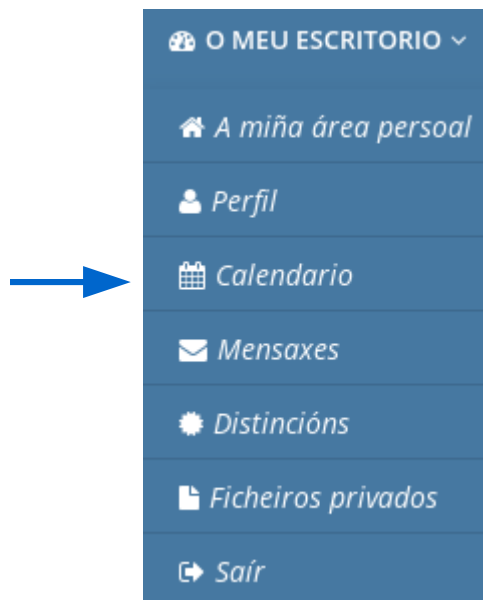

Engadimos evento