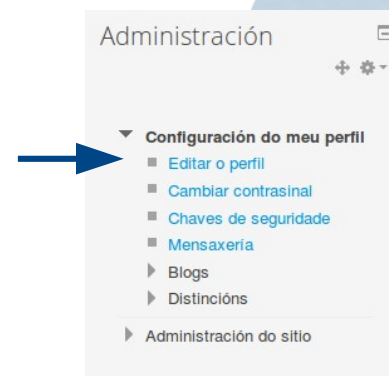

Configuramos o perfil