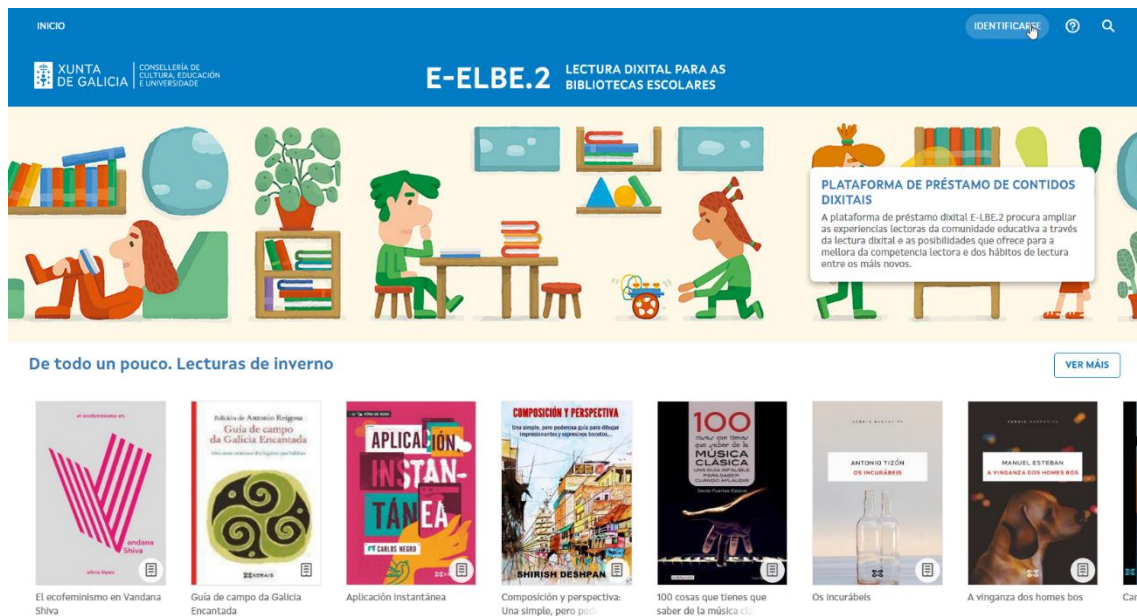

## COMO ACCEDER Á PLATAFORMA E-ELBE.2

Entrando na web:

<https://bega-elbe2.edu.xunta.es/>

Premendo en identificarse

atoparemos a seguinte pantalla:

Introduciremos os datos que aparecen no documento adxunto.

Premendo en ir ao sitio web, levaranos á seguinte pantalla:

XUNTA DE GALICIA CONSELLERÍA DE CULTURA, EDUCACIÓN E UNIVERSIDADE