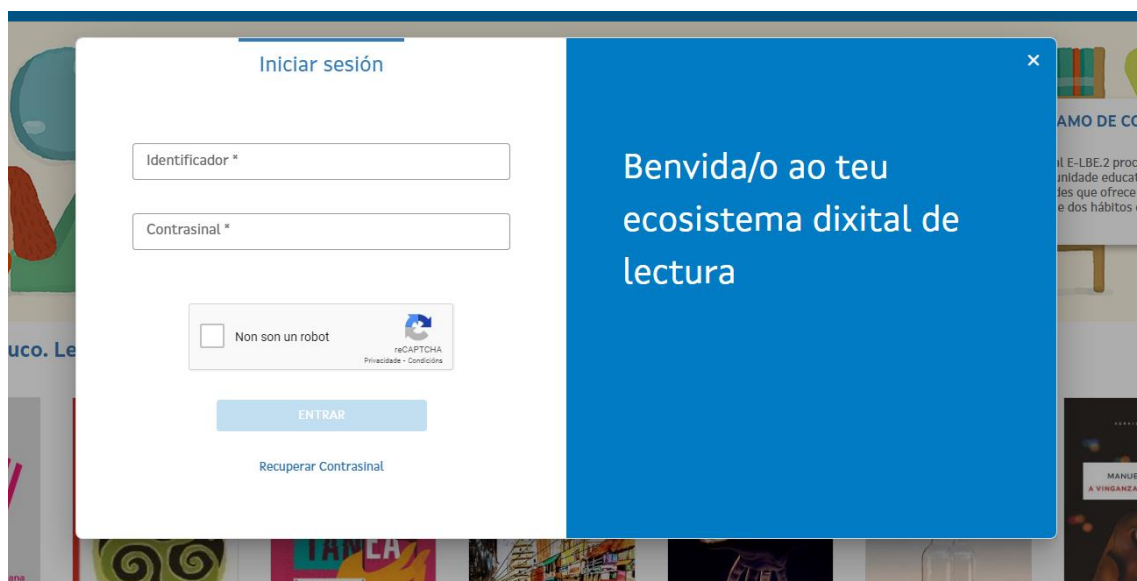

## COMO ACCEDER Á PLATAFORMA E-ELBE.2

Entrando na web:

<https://bega-elbe2.edu.xunta.es/>

Premendo en identificarse

atoparemos a seguinte pantalla:

Introduciremos os datos que aparecen no documento adxunto.

Premendo en ir ao sitio web, levaranos á seguinte pantalla:

XUNTA DE GALICIA CONSELLERÍA DE CULTURA, EDUCACIÓN E UNIVERSIDADE