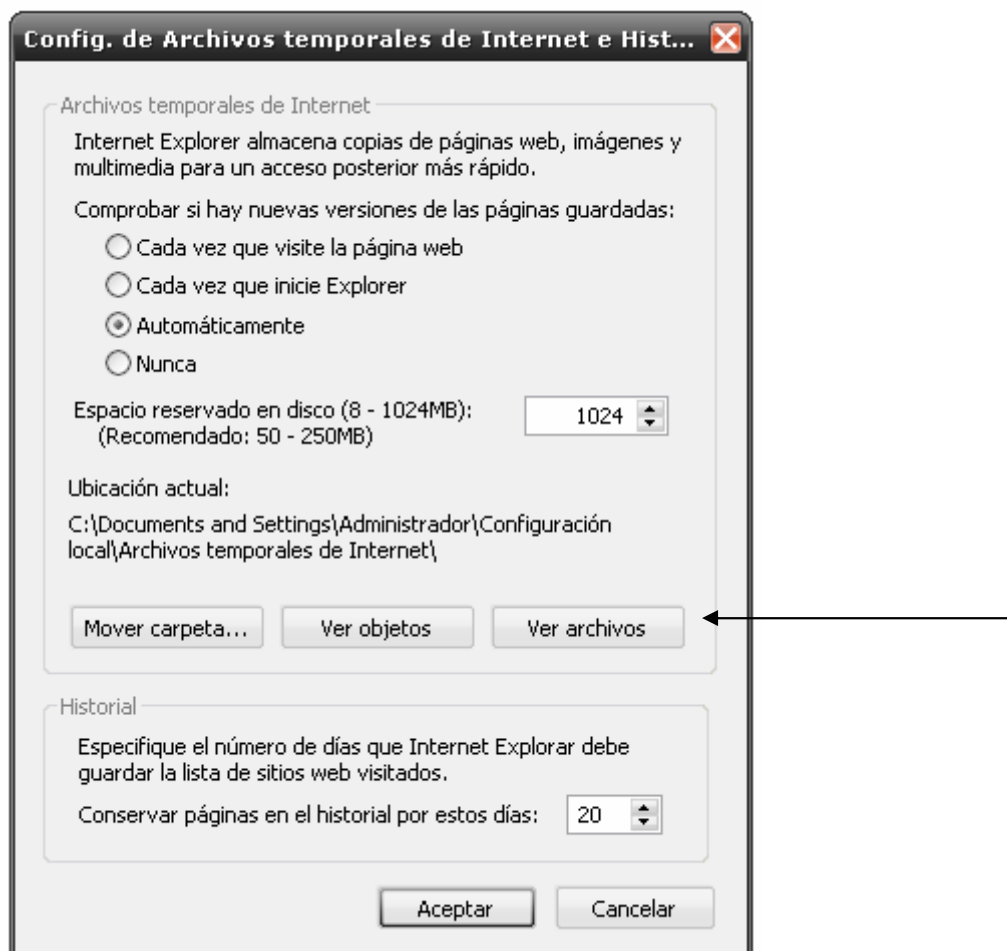

COMO DESCARGAR LOS ARCHIVOS PLASH QUE HEMOS VISTO

- 1.- Utilizaremos para ver las páginas el Explorador de Microsoft (INTERNET EXPLORER)
- 2.- Buscaremos la pestaña de “Herramientas” - “Opciones de Internet”

- 3.- Buscamos la pestaña “General”, y dentro de ella en el apartado “Historial de Exploración” pinchamos en “Configuración”

4.- Pinchamos ahora en “Ver archivos”

(OJO, si en el paso anterior elimináis “archivos temporales de Internet”, tenéis que volver a navegar por las paginas que tiene los archivos Flash (.swf) que me interesan.