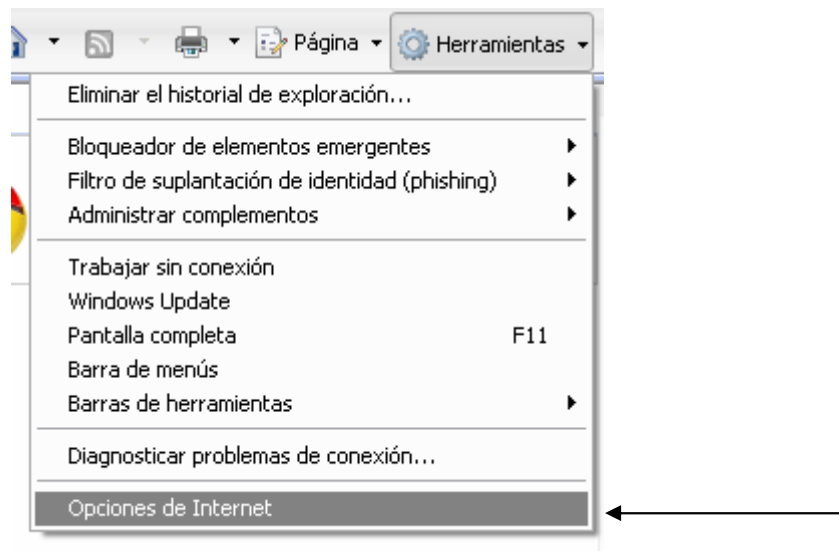

COMO DESCARGAR LOS ARCHIVOS PLASH QUE HEMOS VISTO

- 1.- Utilizaremos para ver las páginas el Explorador de Microsoft (INTERNET EXPLORER)
- 2.- Buscaremos la pestaña de “Herramientas” - “Opciones de Internet”

- 3.- Buscamos la pestaña “General”, y dentro de ella en el apartado “Historial de Exploración” pinchamos en “Configuración”

4.- Pinchamos ahora en “Ver archivos”

(OJO, si en el paso anterior elimináis “archivos temporales de Internet”, tenéis que volver a navegar por las paginas que tiene los archivos Flash (.swf) que me interesan.