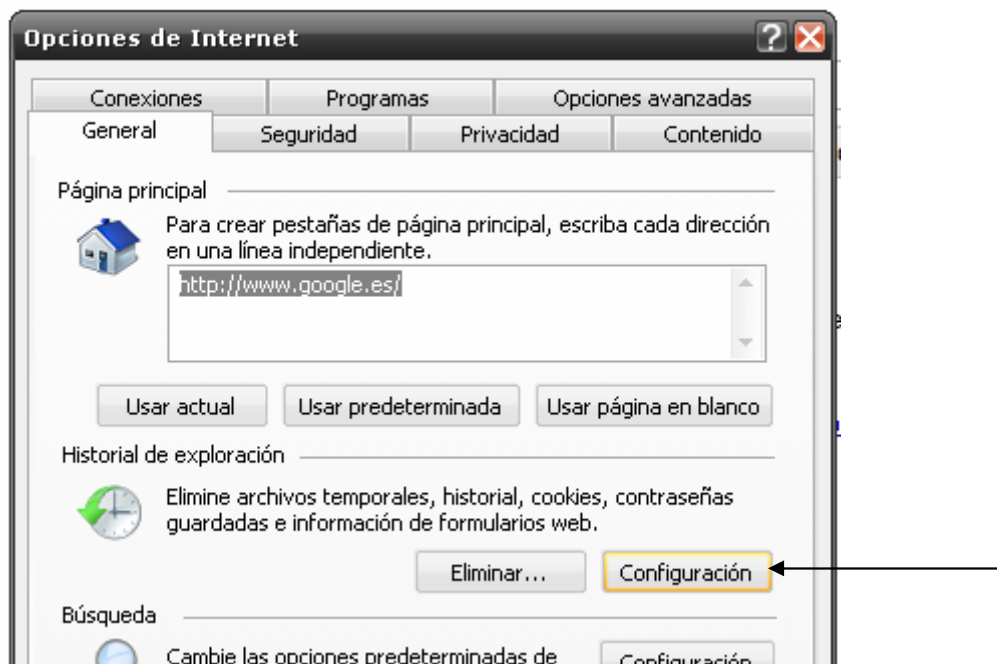

COMO DESCARGAR LOS ARCHIVOS PLASH QUE HEMOS VISTO

- 1.- Utilizaremos para ver las páginas el Explorador de Microsoft (INTERNET EXPLORER)
- 2.- Buscaremos la pestaña de “Herramientas” - “Opciones de Internet”

- 3.- Buscamos la pestaña “General”, y dentro de ella en el apartado “Historial de Exploración” pinchamos en “Configuración”

4.- Pinchamos ahora en “Ver archivos”

(OJO, si en el paso anterior elimináis “archivos temporales de Internet”, tenéis que volver a navegar por las paginas que tiene los archivos Flash (.swf) que me interesan.