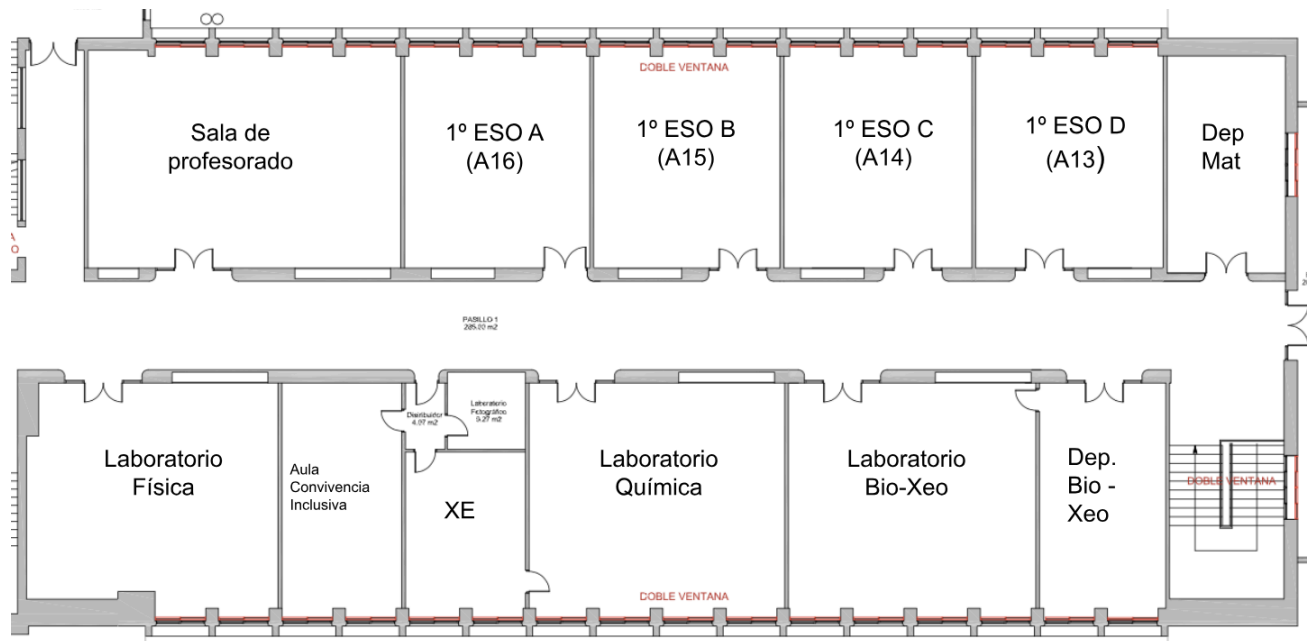

A realización no noso centro de probas correspondentes ao procedemento selectivo de ingreso ao corpo de profesores de ensino secundario (Física e Química) condiciona a **organización do día 26 de xuño**; non teremos acceso ao 2º, 3º e 4º andar. Así:

Revisións das probas de avaliación e reclamacións das cualificacións

- Día 26 de xuño
- O profesorado dos distintos departamentos estará á vosa disposición co seguinte horario na primeira planta.