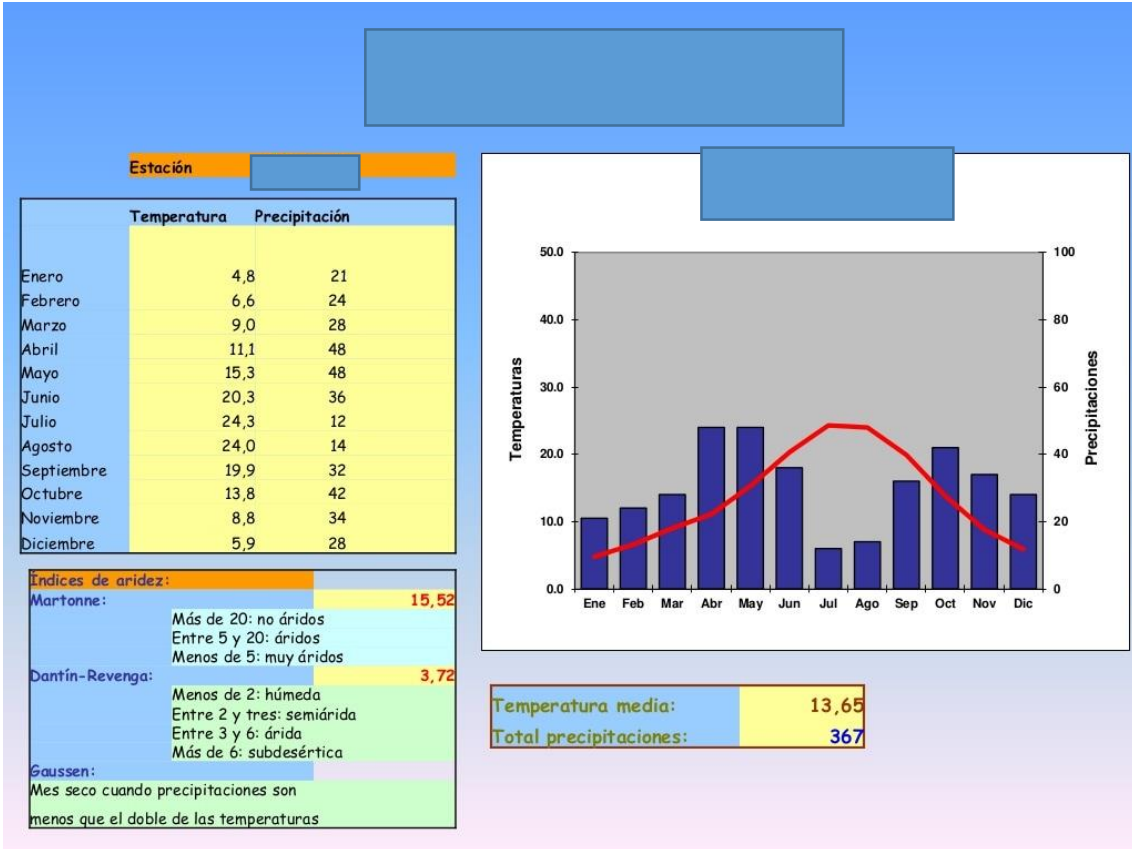

ALTITUD 4 METROS

[Empty Title Box]

Estación

	Temperat.	Precipitación
Ene	11,9	37
Feb	12,1	36
Mar	13,7	27
Abr	15,6	31
May	18,6	27
Jun	22,6	11
Jul	25,6	5
Ago	26,3	18
Sep	23,8	57
Oct	20,2	58
Nov	15,9	53
Dic	13,1	52

Temperatura media: **18.28**
 Total precipitaciones: **412**

Altitud 6

CLIMA

	Temperatura	Precipitación
Ene	8,5	52
Feb	10,3	43
Mar	12,7	33
Abr	14,5	52
May	18	40
Jun	22,5	18
Jul	25,7	4
Ago	25,3	5
Sep	22,6	23
Oct	17,4	56
Nov	12,5	64
Dic	9,6	73

Temperatura media: **16,63**
Total precipitaciones: **463**

ALTITUD 185 METROS