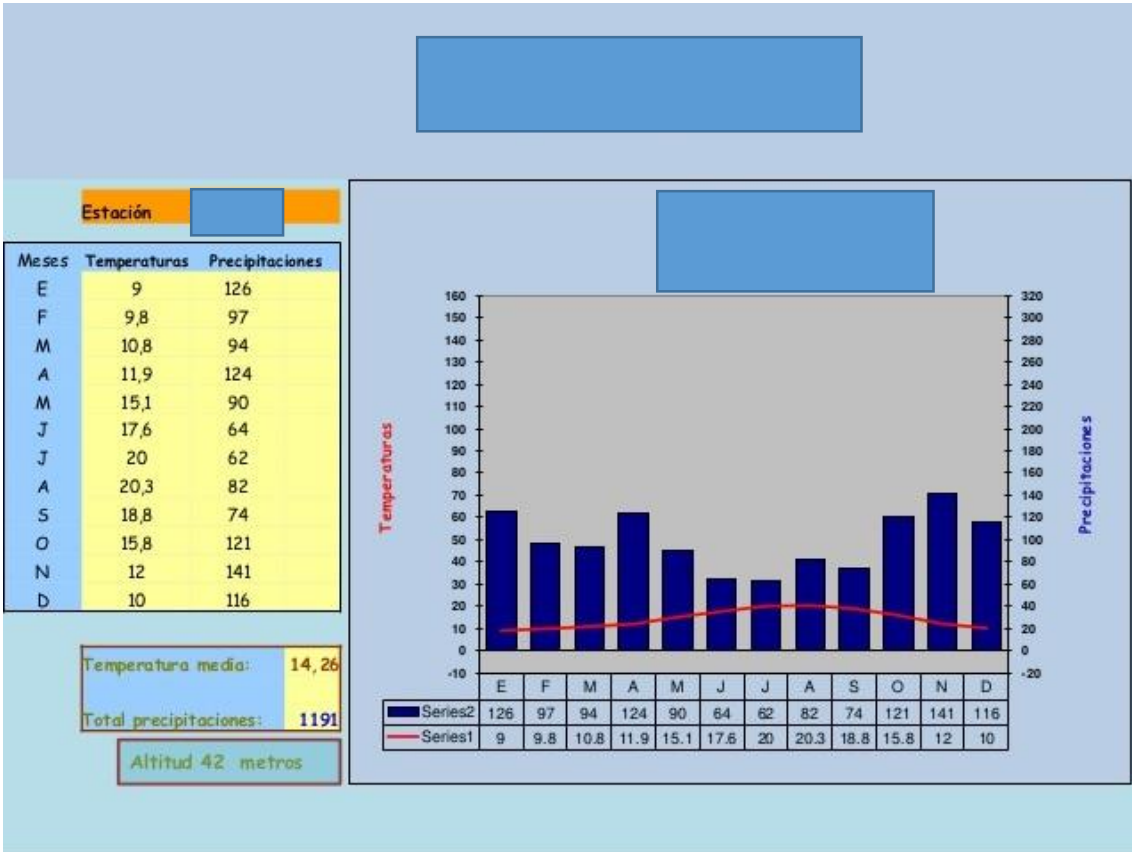

[Empty Title Box]

	Temperatura	Precipitación
Ene	8,9	41
Feb	9,9	29
Mar	11,3	42
Abr	13,0	49
May	16,2	59
Jun	19,9	42
Jul	23,0	20
Ago	23,6	61
Sep	21,1	85
Oct	17,0	91
Nov	12,5	58
Dic	10,0	51

Temperatura media: **15,53**
 Total precipitaciones: **628**

ALTITUD 4 METROS

[Empty Title Box]

Estación

	Temperat.	Precipitación
Ene	11,9	37
Feb	12,1	36
Mar	13,7	27
Abr	15,6	31
May	18,6	27
Jun	22,6	11
Jul	25,6	5
Ago	26,3	18
Sep	23,8	57
Oct	20,2	58
Nov	15,9	53
Dic	13,1	52

Temperatura media: **18.28**
 Total precipitaciones: **412**

Altitud 6

CLIMA

	Temperatura	Precipitación
Ene	8,5	52
Feb	10,3	43
Mar	12,7	33
Abr	14,5	52
May	18	40
Jun	22,5	18
Jul	25,7	4
Ago	25,3	5
Sep	22,6	23
Oct	17,4	56
Nov	12,5	64
Dic	9,6	73

Temperatura media: **16,63**
Total precipitaciones: **463**

ALTITUD 185 METROS