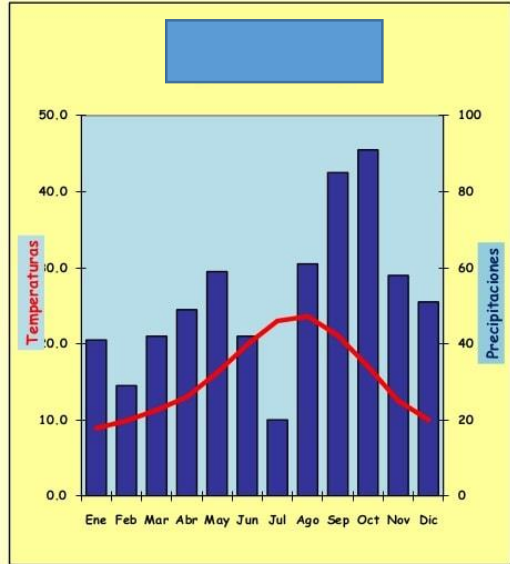

[Empty Title Box]

	Temperatura	Precipitación
Ene	8,9	41
Feb	9,9	29
Mar	11,3	42
Abr	13,0	49
May	16,2	59
Jun	19,9	42
Jul	23,0	20
Ago	23,6	61
Sep	21,1	85
Oct	17,0	91
Nov	12,5	58
Dic	10,0	51

Temperatura media: **15,53**
 Total precipitaciones: **628**

ALTITUD 4 METROS

[Empty Title Box]

Estación

	Temperat.	Precipitación
Ene	11,9	37
Feb	12,1	36
Mar	13,7	27
Abr	15,6	31
May	18,6	27
Jun	22,6	11
Jul	25,6	5
Ago	26,3	18
Sep	23,8	57
Oct	20,2	58
Nov	15,9	53
Dic	13,1	52

Temperatura media: **18.28**
 Total precipitaciones: **412**

Altitud 6

CLIMA

	Temperatura	Precipitación
Ene	8,5	52
Feb	10,3	43
Mar	12,7	33
Abr	14,5	52
May	18	40
Jun	22,5	18
Jul	25,7	4
Ago	25,3	5
Sep	22,6	23
Oct	17,4	56
Nov	12,5	64
Dic	9,6	73

Temperatura media: **16,63**
Total precipitaciones: **463**

ALTITUD 185 METROS