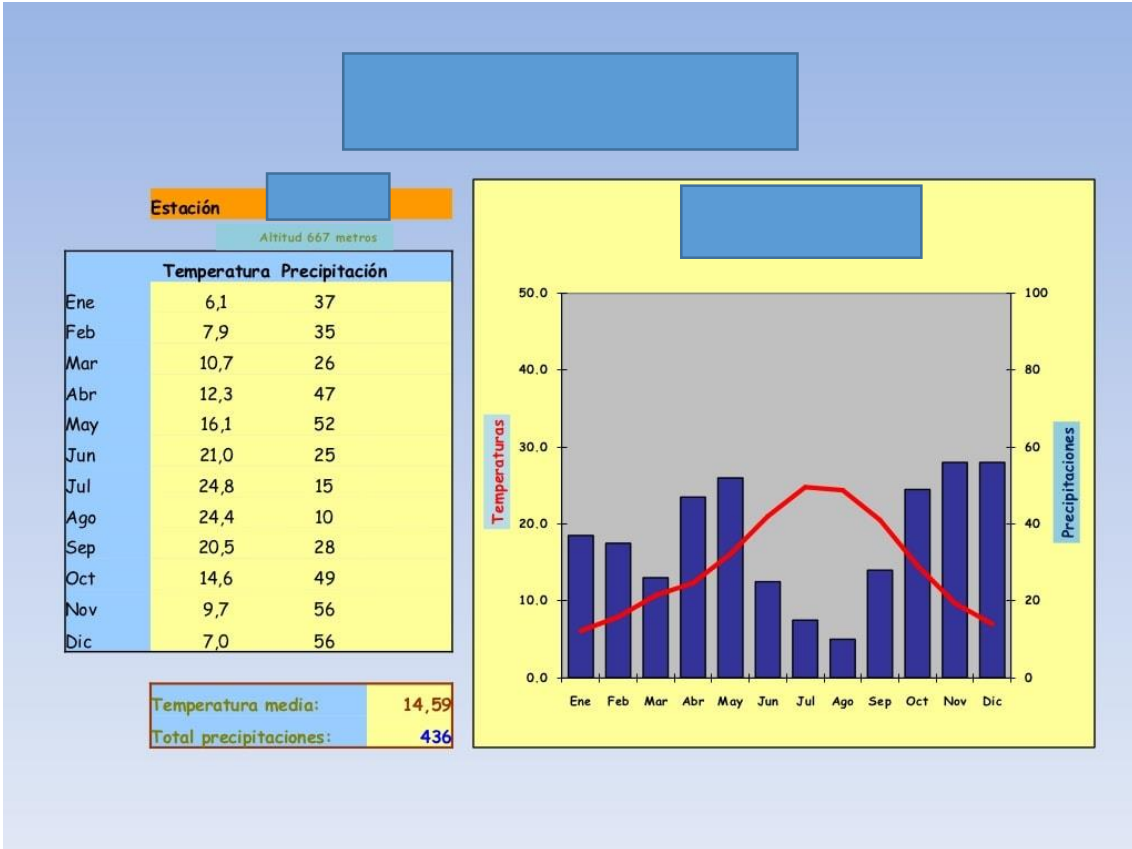

[Empty Title Box]

	Temperatura	Precipitación
Ene	8,9	41
Feb	9,9	29
Mar	11,3	42
Abr	13,0	49
May	16,2	59
Jun	19,9	42
Jul	23,0	20
Ago	23,6	61
Sep	21,1	85
Oct	17,0	91
Nov	12,5	58
Dic	10,0	51

Temperatura media: **15,53**
 Total precipitaciones: **628**

ALTITUD 4 METROS

[Empty Title Box]

Estación

	Temperat.	Precipitación
Ene	11,9	37
Feb	12,1	36
Mar	13,7	27
Abr	15,6	31
May	18,6	27
Jun	22,6	11
Jul	25,6	5
Ago	26,3	18
Sep	23,8	57
Oct	20,2	58
Nov	15,9	53
Dic	13,1	52

Temperatura media: **18.28**
 Total precipitaciones: **412**

Altitud 6

CLIMA

	Temperatura	Precipitación
Ene	8,5	52
Feb	10,3	43
Mar	12,7	33
Abr	14,5	52
May	18	40
Jun	22,5	18
Jul	25,7	4
Ago	25,3	5
Sep	22,6	23
Oct	17,4	56
Nov	12,5	64
Dic	9,6	73

Temperatura media: **16,63**
Total precipitaciones: **463**

ALTITUD 185 METROS