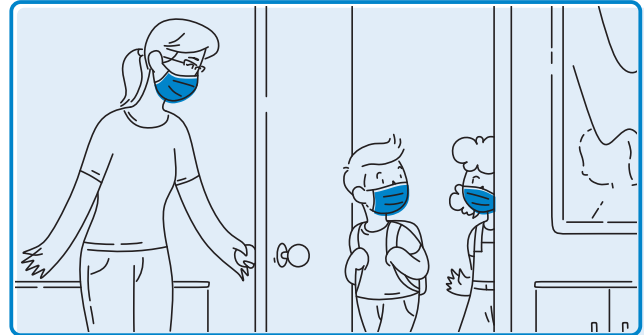

Medidas xerais

PROTOCOLO COVID-19

Respectar a distancia de seguridade de 1,5 m entre persoas.

Obriga de usar máscara en todos os espazos do centro.

Lavar con frecuencia as mans con auga e xabón, polo menos 5 veces.

Circular en sentido único nos corredores atendendo a sinalización.

Ventilar con frecuencia as instalacións e polo menos durante 15 minutos.

#SENTIDIÑO
PROTEXÁMONOS A NÓS MESMOS
E AOS QUE NOS RODEAN