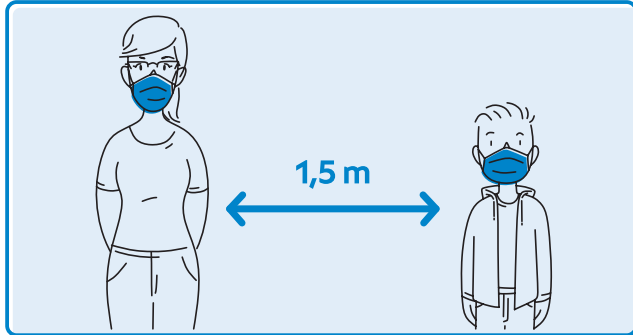

Medidas xerais

PROTOCOLO COVID-19

Respectar a distancia de seguridade de 1,5 m entre persoas.

Obriga de usar máscara en todos os espazos do centro.

Lavar con frecuencia as mans con auga e xabón, polo menos 5 veces.

Circular en sentido único nos corredores atendendo a sinalización.

Ventilar con frecuencia as instalacións e polo menos durante 15 minutos.

#SENTIDIÑO
PROTEXÁMONOS A NÓS MESMOS
E AOS QUE NOS RODEAN