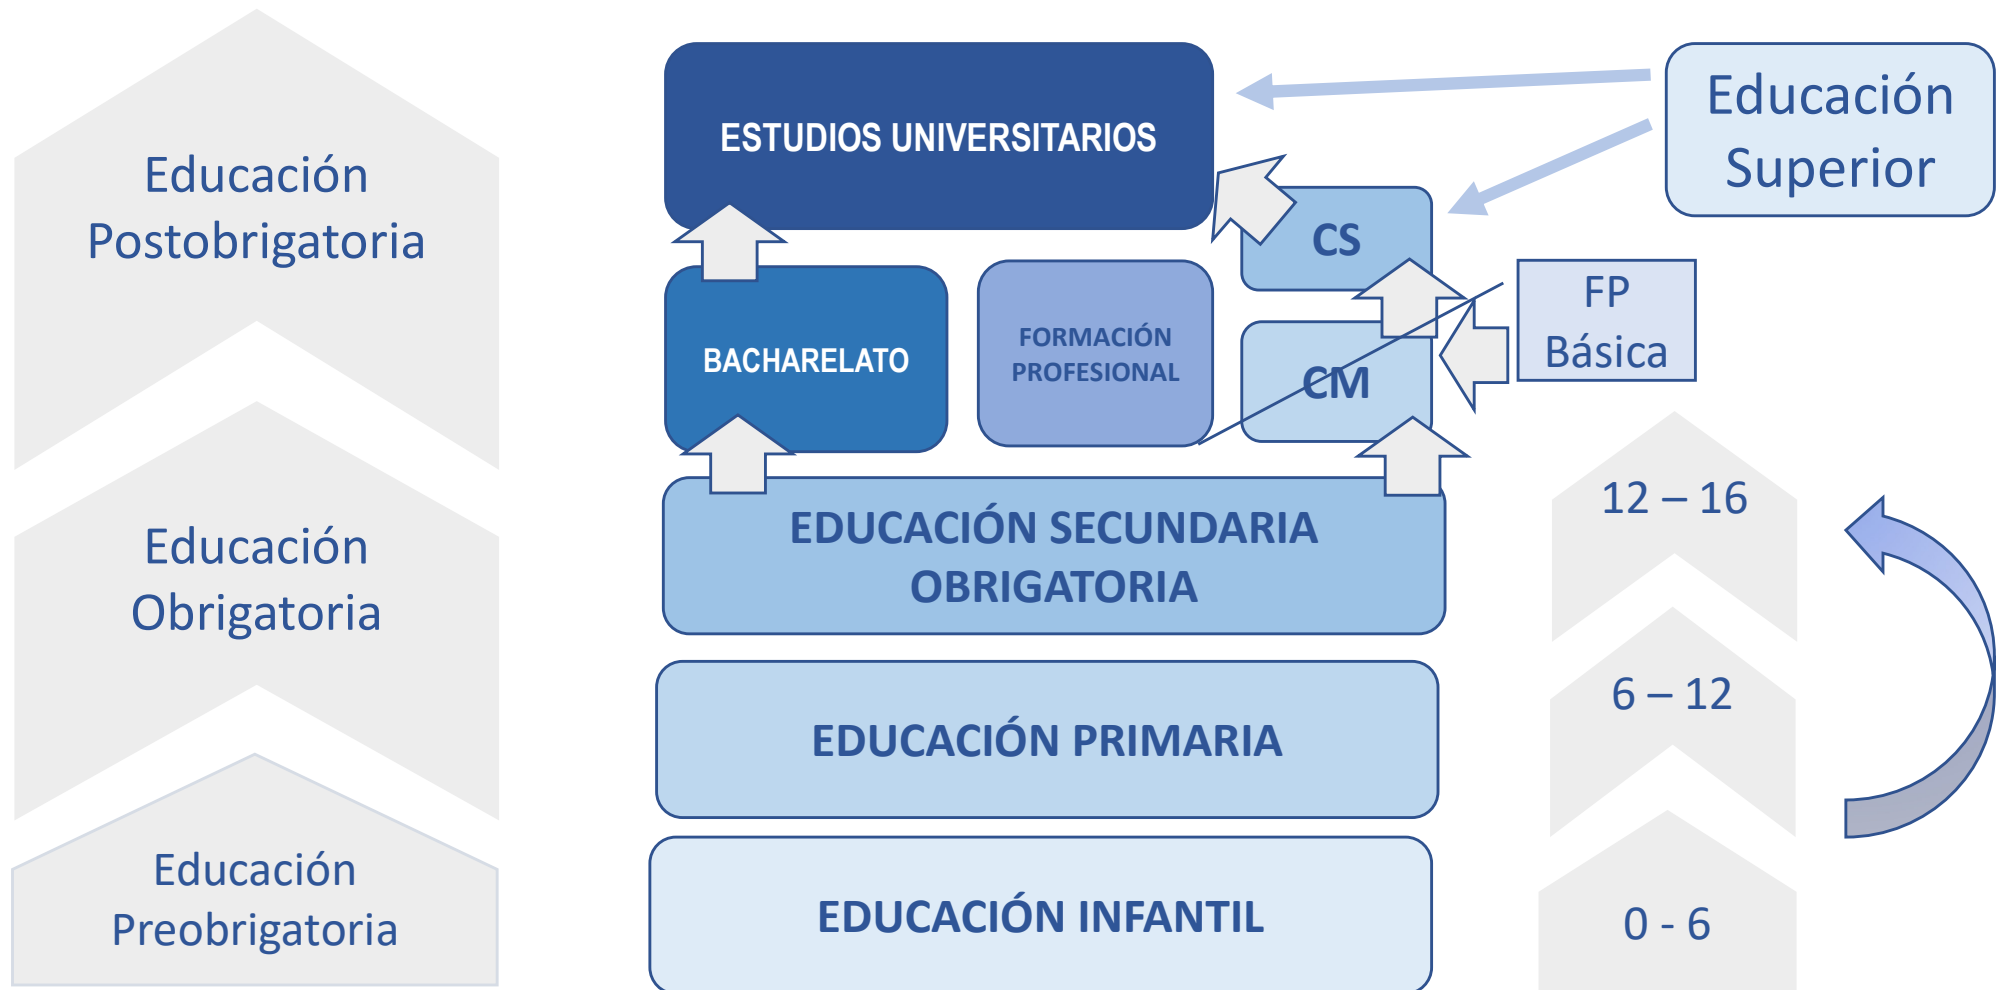

Programa de Transición
de 6º de Primaria
CEIP San Roque
a
Educación Secundaria Obligatoria
IES Monte Carrasco

Programa Transición Primaria - Secundaria

Dirixido a...

Familias

Profesorado

Alumnado

Finalidade...

Facilitar o paso da
Educación Primaria á
Educación Secundaria
Obrigatoria

Unha etapa de cambios

Cambios...

O papel das familias

Estar informados

Colaborar co centro

Acompañar ao seu
fillo

Cambio persoal: da preadolescencia á adolescencia

Cambio de etapa educativa: da Primaria á Secundaria Obrigatoria

Educación Secundaria Obligatoria

Organización de 1º ESO

AREAS/MATERIAS	HORAS
Lingua Galega	4
Lingua Castelá	4
1ª Lingua Estranxeira: Inglés	3
Xeografía e Historia	3
Bioloxía e Xeoloxía	4
Matemáticas	5
Educación Plástica	2
Educación Física	2
2ª Lingua Estranxeira: Francés	2
Optativa do centro	1
Relixión / Valores Éticos	1
Titoría	1

Cambio de centro: o IES Monte Carrasco

**Unha sola etapa
educativa:**

**Educación
Secundaria
Obrigatoria**

12 – 16 anos

Características do centro

Proxecto de centro

Educación para o desenvolvemento das capacidades do alumnado