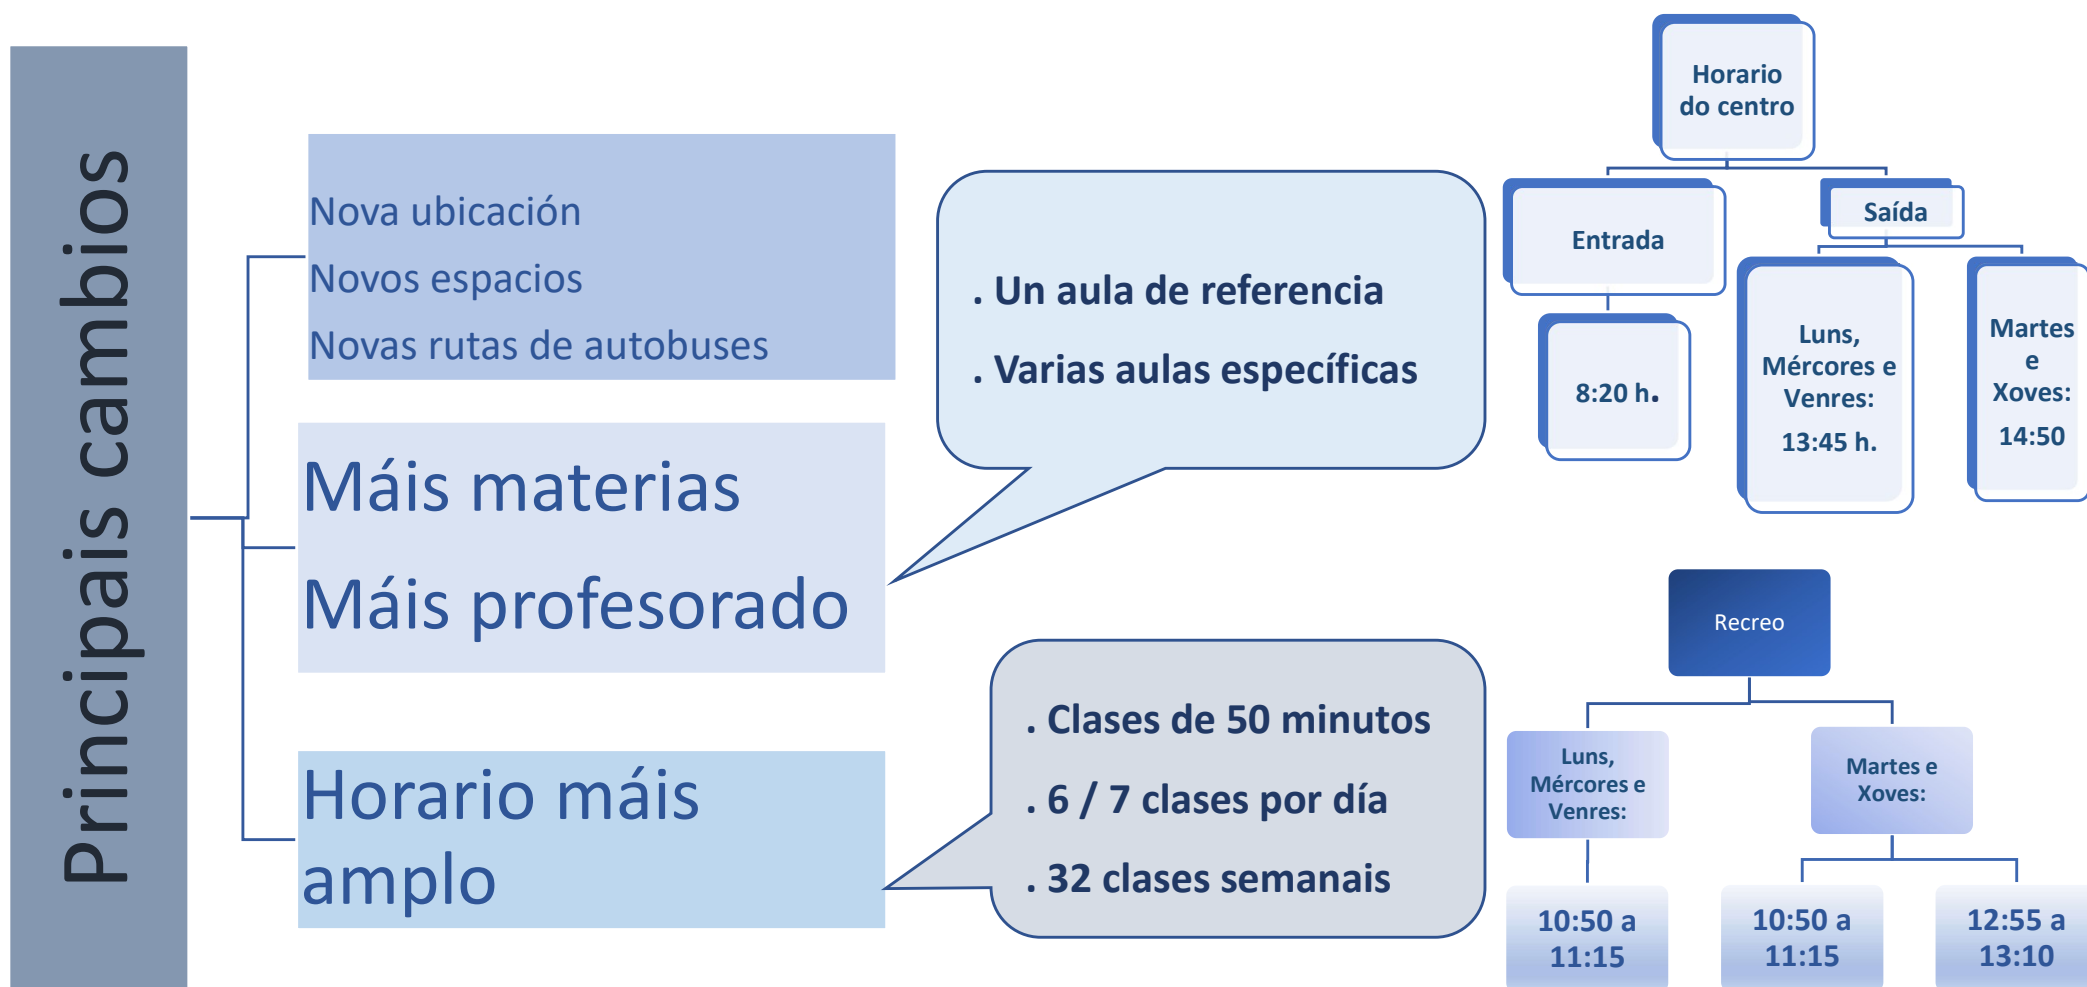

Cambio de centro: o IES Monte Carrasco

**Unha sola etapa
educativa:**

**Educación
Secundaria
Obrigatoria**

12 – 16 anos

Características do centro

Proxecto de centro

Educación para o desenvolvemento das capacidades do alumnado