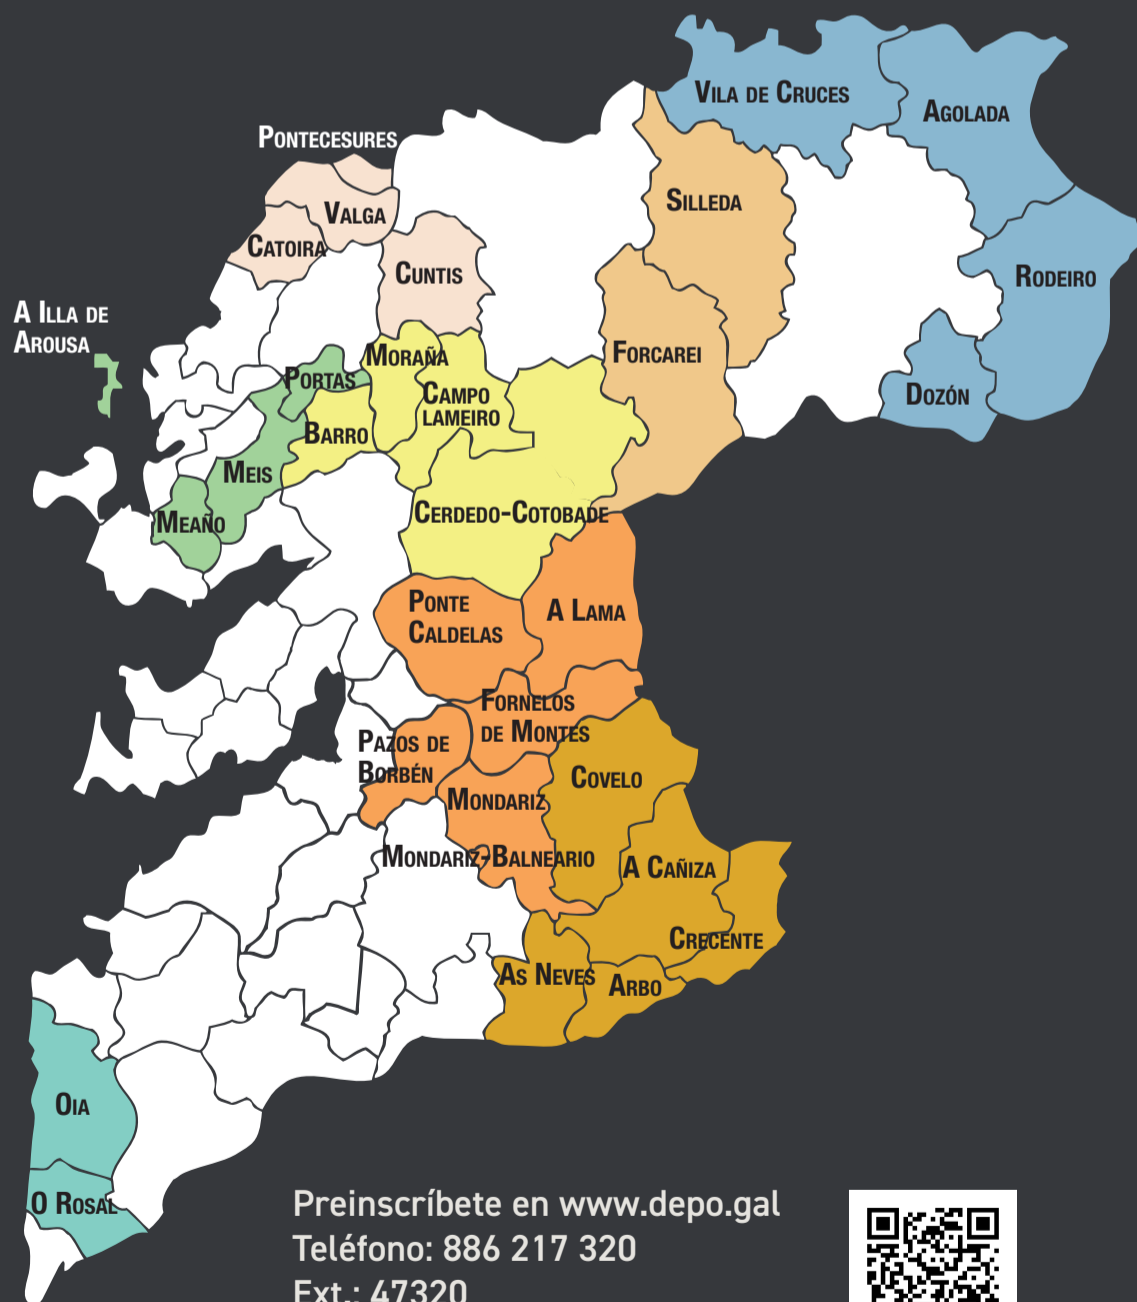

ACCIÓN FORMATIVAS DE SETEMBRO DE 2020 A ABRIL DE 2021

Guía por itinerarios en bicicleta
DJ (intensivo)
Márketing dixital
Aplicacións móbiles (apps)

Aplicacións móbiles (apps)
Venda de produtos e servizos turísticos
Operacións básicas de pisos en aloxamentos

Guía por itinerarios en bicicleta
Imaxe, vídeo e videoxogos
Servizos de bar e cafetería
Márketing dixital

DJ (intensivo)
Monitor/a deportivo/a en grupo con soporte musical
Guía por itinerarios en bicicleta
Aplicacións móbiles (apps)
Tendas en liña

Tendas en liña
Servizos de bar e cafetería
Organización e xestión de almacéns
Márketing dixital
Guía por itinerarios en bicicleta

Monitor/a deportivo/a en grupo con soporte musical
Servizos de bar e cafetería
Imaxe, vídeo e videoxogos

Aplicacións móbiles (apps)

DJ (intensivo)

Preinscríbete en www.depo.gal
Teléfono: 886 217 320
Ext.: 47320