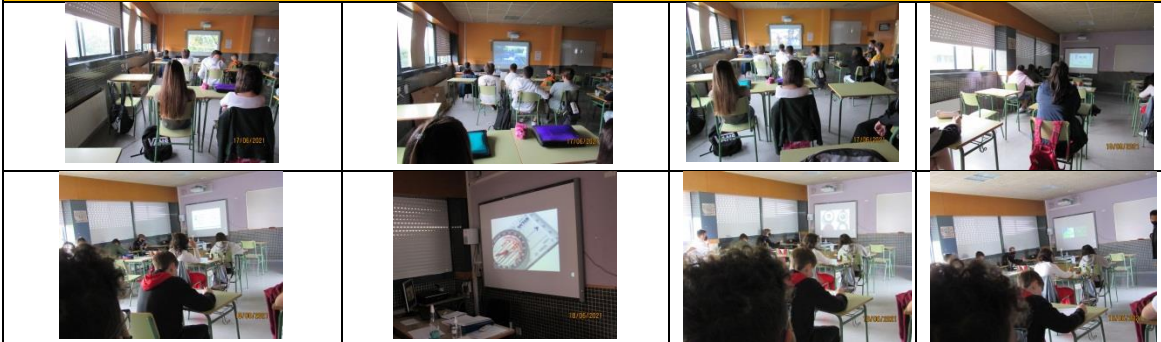

REPORTAXE FOTOGRÁFICA PROGRAMA XOGADE IES LEIRAS PULPEIRO

FASE 1: SESIÓNS CONCEPTUAIS

TRABALLOS REALIZADOS POLO ALUMNADO

FASE 2: SESIÓNS PRÁCTICAS APRENDIZAXE DENTRO DO RECINTO ESOLAR

FASE 3: SESIÓNS PRÁCTICAS FÓRA DO RECINTO ESCOLAR