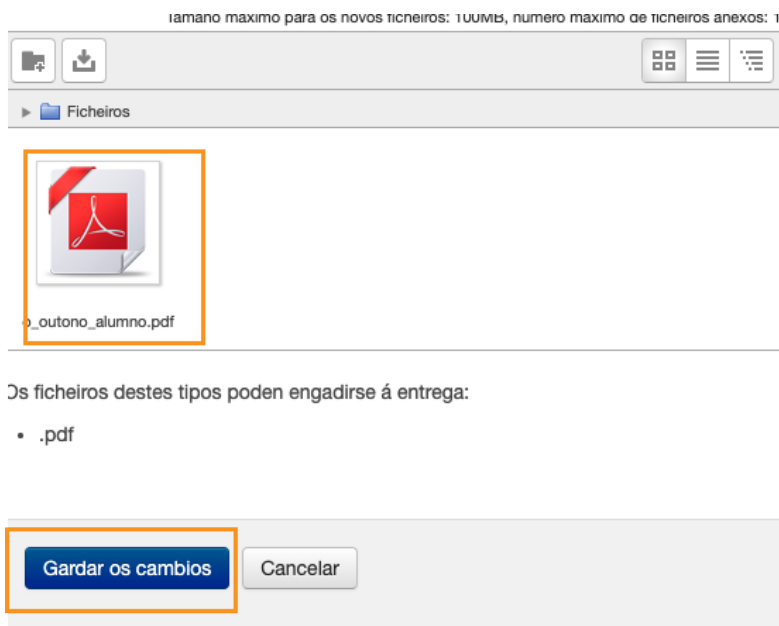

Se todo foi ben aparecerá o arquivo engadido.
Finalizamos premendo no botón gardar os cambios.

Nota: Se o alumno considera que o traballo entregado non está correcto e quere volver a entregalo, pode facelo (se non pasou a data limite, claro).