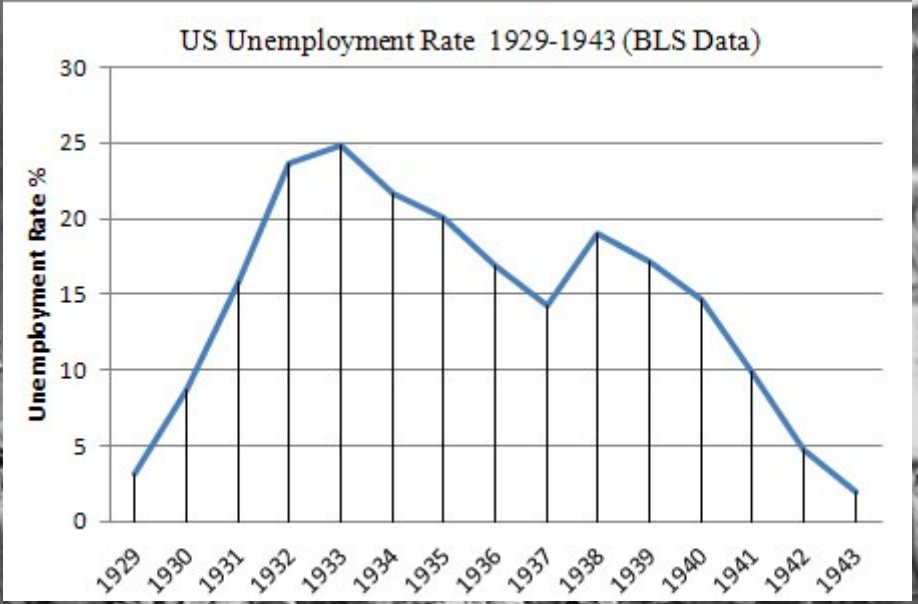

FREE
SOUP COFFEE & DOUGHNUTS
FOR THE UNEMPLOYED

ALBERT
HORAN
BAILIFF

7.2 A GRAN DEPRESIÓN

- O crac da bolsa provocou a ruína e o peche de empresas e bancos, o que levou ao paro a millóns de norteamericáns.

A GRAN DEPRESIÓN

- A crise económica prolongouse durante os anos 30, afectando tamén a outros países do mundo.

A GRAN DEPRESIÓN

- A crise económica prolongouse durante os anos 30, afectando tamén a outros países do mundo.

- A repatriación de capitais que os EEUU investiran en Europa que afectou especialmente a países como Alemaña e Austria.

Los efectos del Plan Dawes (1924-1930)

PHOTON ARCHIVE/GETTY IMAGES

MEDIDAS CONTRA A CRISE: O “NEW DEAL”

Foi um programa de reformas impulsado em 1933 pelo presidente norteamericano *F. Roosevelt* que incluiu as seguintes medidas: