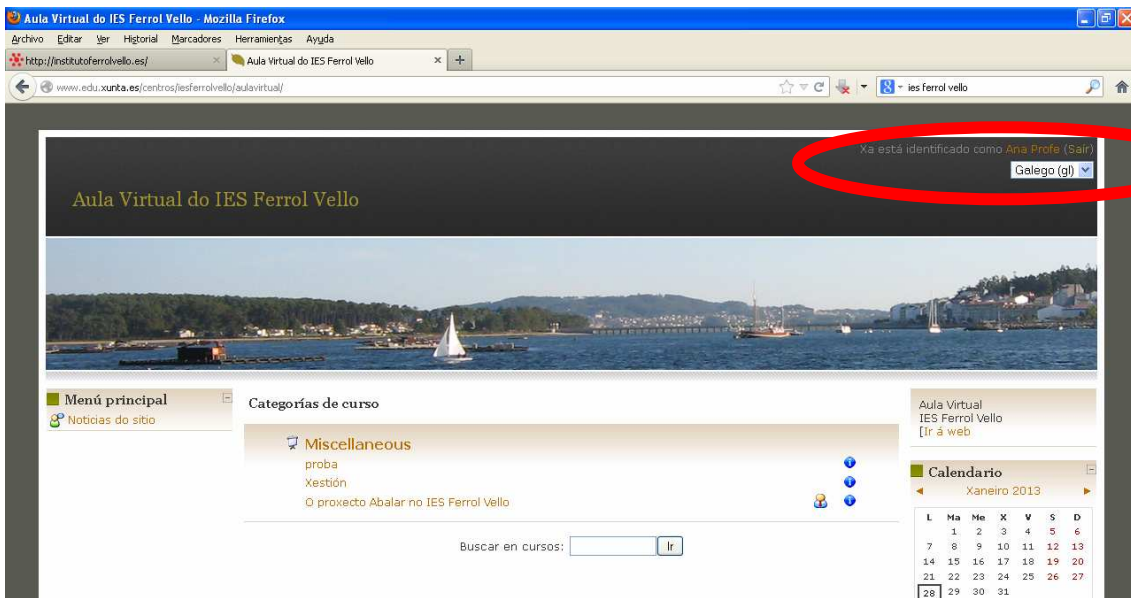

Crear un curso en Moodle

Aula Virtual do IES Ferrol Vello - Mozilla Firefox

http://institutoferrolvello.es/ Aula Virtual do IES Ferrol Vello

www.edu.xunta.es/centros/iesferrolvello/aulavirtual/ ies ferrol vello

Xa está identificado como Ana Profe (Sair) Gallego (g)

Aula Virtual do IES Ferrol Vello

Menú principal
Noticias do sitio

Categorías de curso

- Miscellaneous**
- proba
- Xestión
- O proxecto Abalar no IES Ferrol Vello