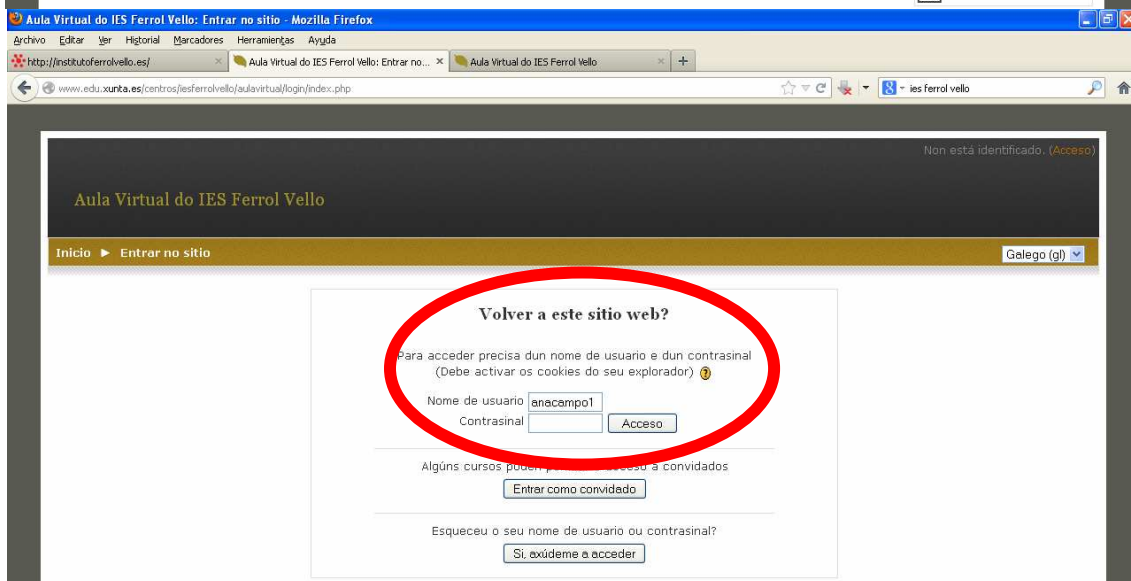

Crear un curso en Moodle

Aula Virtual do IES Ferrol Vello - Mozilla Firefox

http://institutoferrolvello.es/ Aula Virtual do IES Ferrol Vello

www.edu.xunta.es/centros/iesferrolvello/aulavirtual/ ies ferrol vello