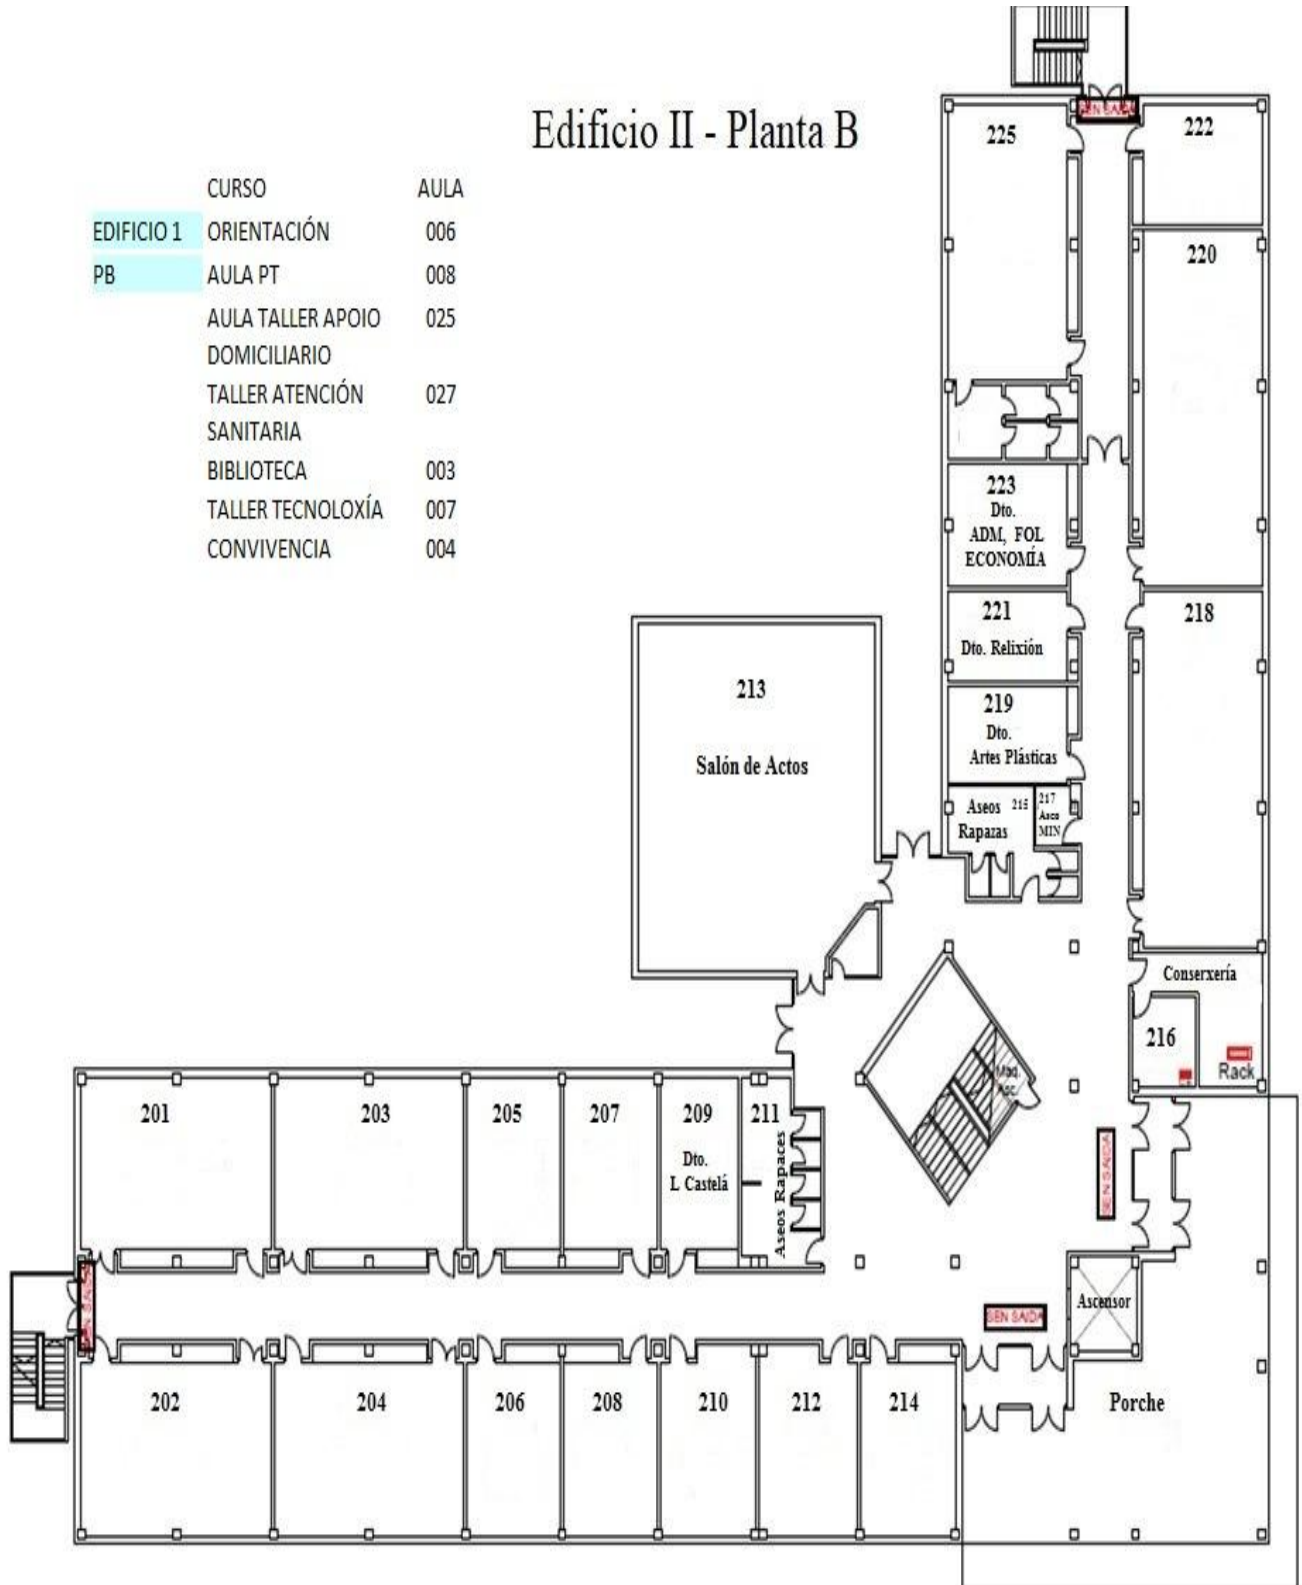

PLANOS DO CENTRO

Edificio 1 (pranta baixa)

	CURSO	AULA
EDIFICIO 1	ORIENTACIÓN	006
PB	AULA PT	008
	AULA TALLER APOIO DOMICILIARIO	025
	TALLER ATENCIÓN SANITARIA	027
	BIBLIOTECA	003
	TALLER TECNOLOXÍA	007
	CONVIVENCIA	004

Edificio 1 (1º andar)

Edificio I - Planta 1

	CURSO	AULA
EDIFICIO 1	1º ESO A	106
1º ANDAR	1º ESO B	102
	2º ESO A	105
	2º ESO B	101
	3º ESO A	120
	3º ESO PDC	118
	4º ESO A	110
	4º ESO B	112
	1º CB MANTEMENTO DE VEHÍCULOS	114
	DESDOBRE	104
	DESDOBRE	116
	LABORATORIO FQ	109
	AULA DEBUXO	115
	AULA INFORMÁTICA	108
	DESDOBRE INFORMÁTICA	103

Edificio 2 (pranta baixa)

Edificio II - Planta B

	CURSO	AULA
EDIFICIO 1	ORIENTACIÓN	006
PB	AULA PT	008
	AULA TALLER APOIO	025
	DOMICILIARIO	
	TALLER ATENCIÓN	027
	SANITARIA	
	BIBLIOTECA	003
	TALLER TECNOLOXÍA	007
	CONVIVENCIA	004

Edificio 2 (1º andar)

	CURSO	AULA
EDIFICIO 2	1º BAC A	305
1º ANDAR	1º BAC B	303
	DESDOBRE	301
	2º BAC A	306
	2º BAC B	304
	DESDOBRE	302
	AULA HUMANIDADES	308
	AULA MÚSICA	325
	LAB. CIENCIAS	318
	LAB. F&Q	316
	AULA INFORMÁTICA	312