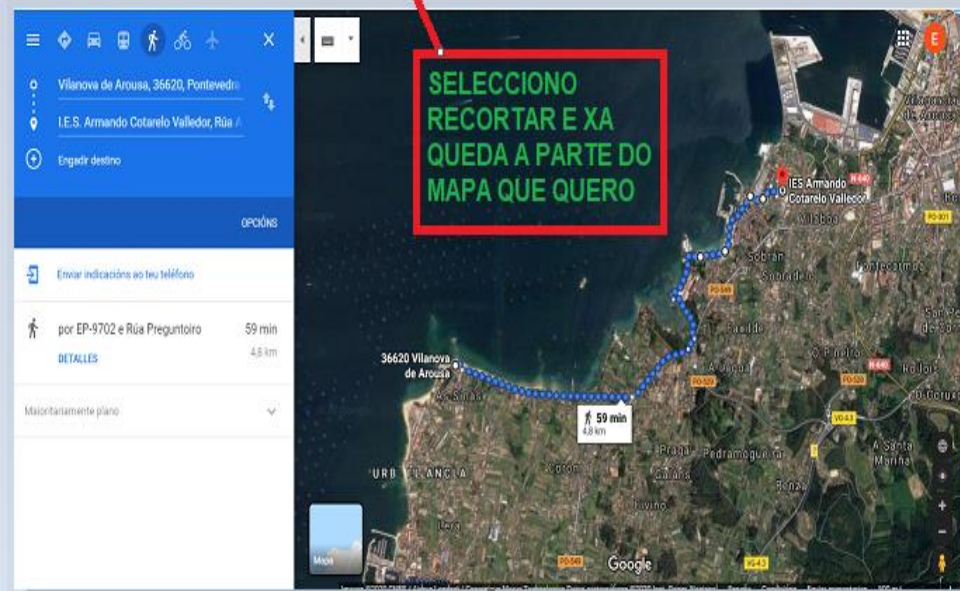

+ 689,322 píxeles | 54 x 91 píxeles | 1872 x 1110 píxeles | 100%