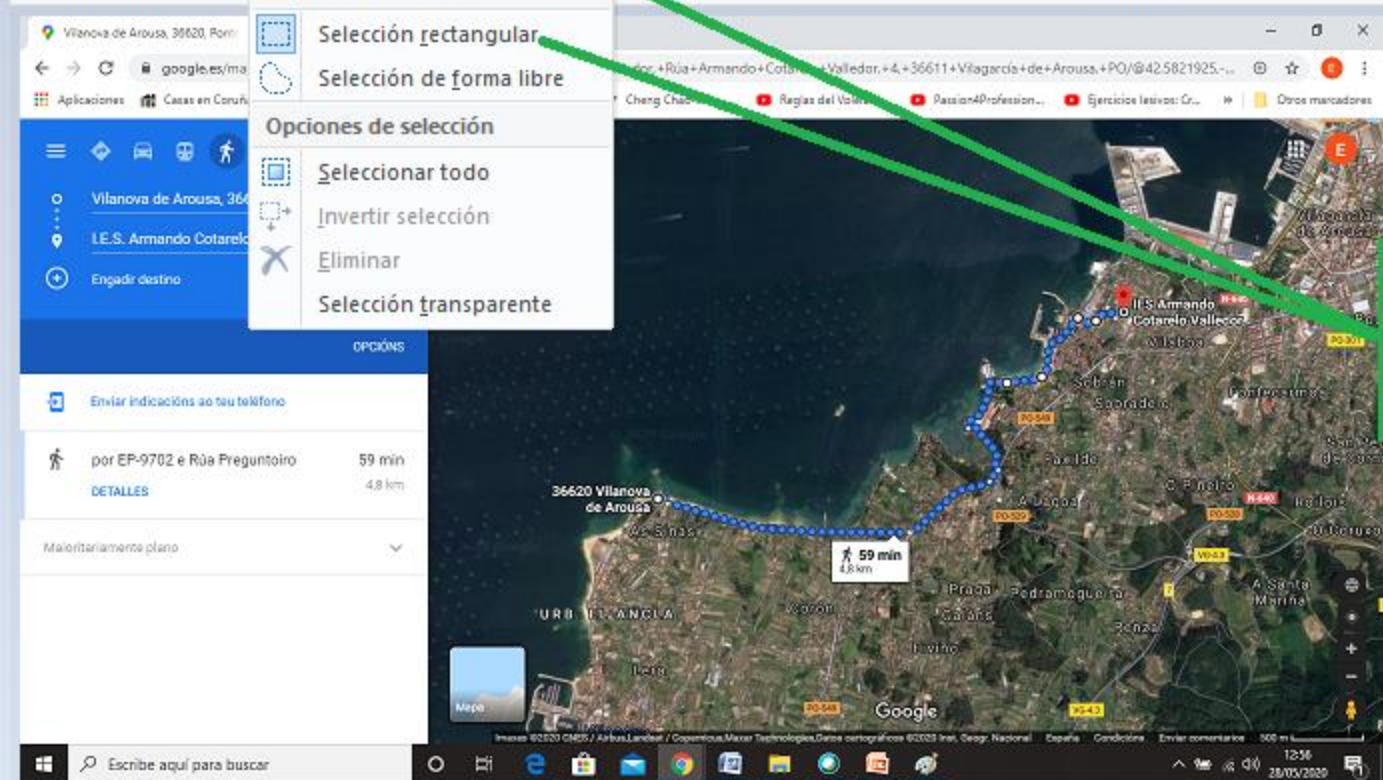

1º PREME EN INICIO
2º PREME EN SELECCIONAR
-SELECCIÓN RECTANGULAR