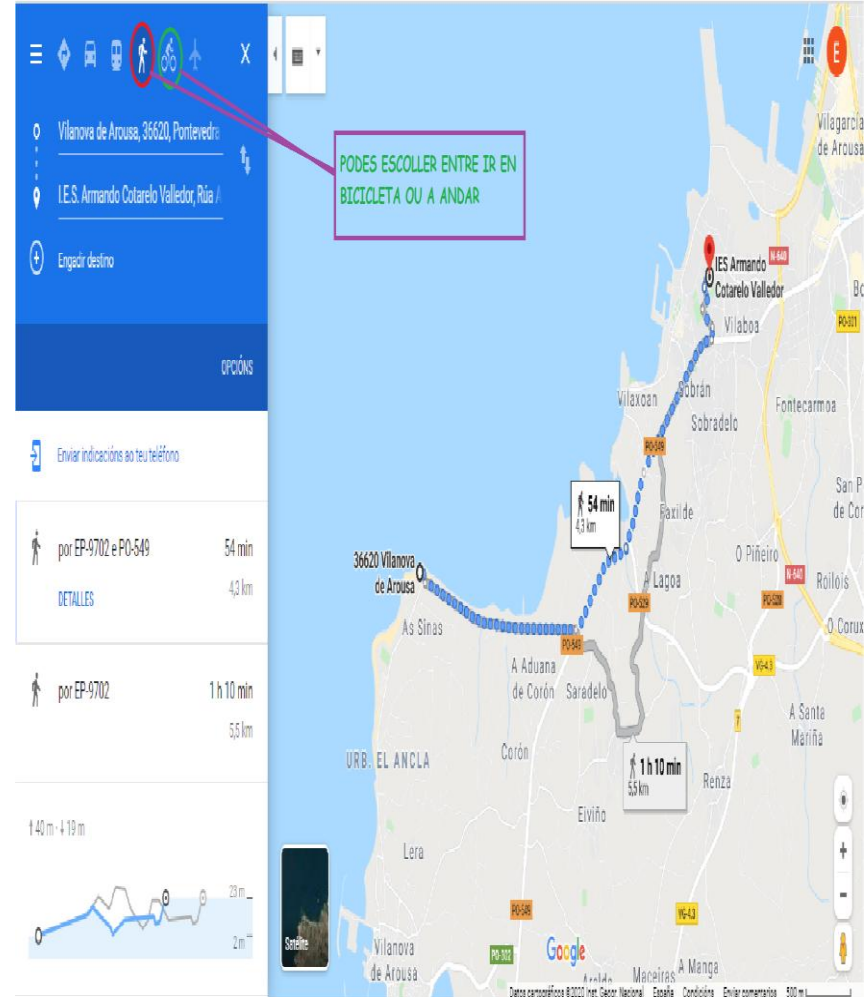

¿ COMO FAGO A TAREFA ?

BUSCO EN GOOGLE MAPS O PUNTO DENDE ONDE QUERO SAÍR

I.E.S. Armando Cotarelo Valledor

3,6 ★★★★★ (21)
Instituto

Indicacións Gardar Cerca Enviar ao teu teléfono Compartir

Verifica a información do lugar
O horario ou os servizos poden variar debido á COVID-19

Playa de O Castelete Praia Canina Anita IES Armando Cotarelo Valledor Bar Rosaleda Transportes Torró A. Espiñeira Campo Municipal de Vilaxoán

Satélite

Google

Datos cartográficos ©2020 España Condiciones Enviar comentarios 100 m

11:05 28/05/2020

PREME EN INDICACIÓNS E MARCA O PUNTO A ONDE QUERES CHEGAR NO MAPA OU PON UNHA DIRECCIÓN

MOVENDO OS PUNTOS PODERÁS MARCAR A RUTA QUE QUEIRAS FACER

EU ESCOLLÍN A ANDAR

AQUÍ TES UNHA ESTIMACIÓN DO TEMPO QUE VAS TARDAR E A DISTANCIA. OLLO!!!! SE NON É CIRCULAR TES QUE VOI VER E SERÍA O NORDE

59 min
4,8 km

por EP-9702 e Rúa Preguntoiro

DETALLES

Maioritariamente plano

Satelite

Google

Google Maps interface showing a walking route from Vilanova de Arousa to I.E.S. Armando Cotarelo Valledor. The map displays a blue path along the coast and through the town. A walking icon is highlighted in the top left mode selector. A callout box provides estimated time and distance for the route.