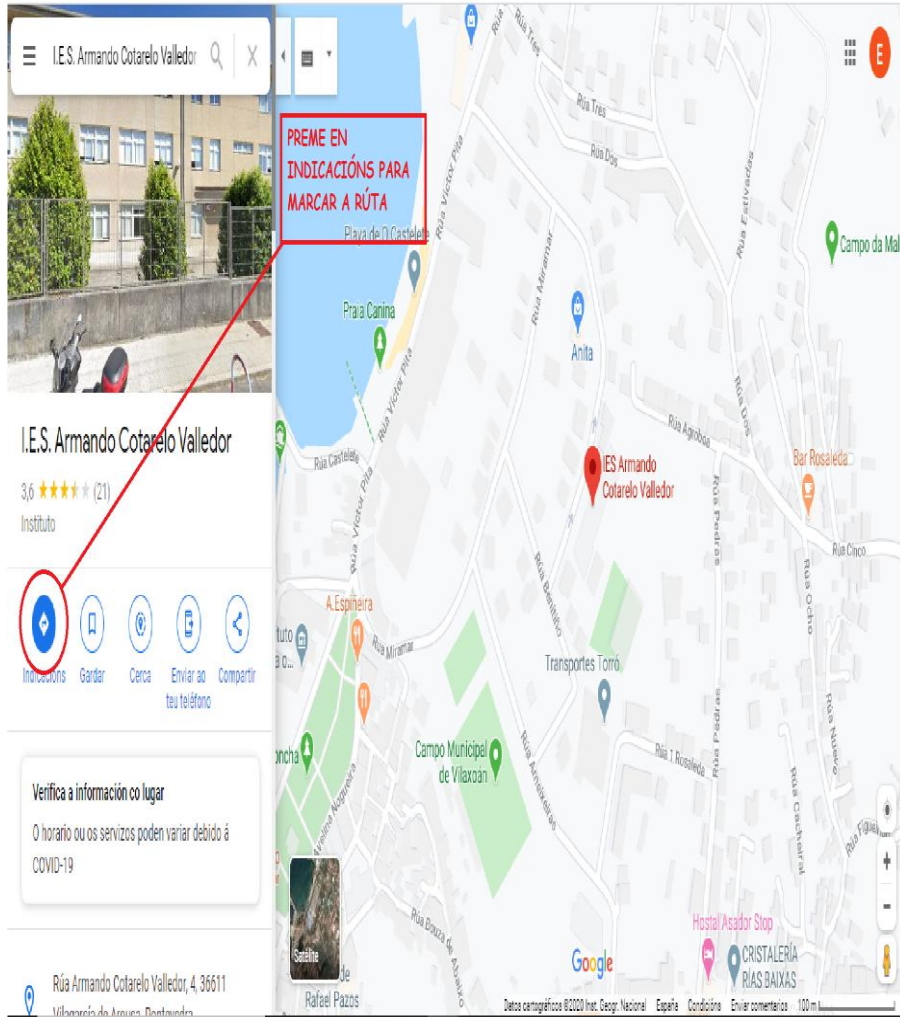

Rúa Armando Cotarelo Valledor, 4, 36611 Vilaxoán de Arzúa, Pontevedra

Rúa Casteleite Rúa Victor Pita Rúa Miramar Rúa Benito Rúa Ameixeiras Rúa Bouza de Abaixo Rúa Casteleite Rúa Tres Rúa Dos Rúa Estivadas Rúa Agroboa Rúa Pedras Rúa Cinco Rúa Ocho Rúa Nove Rúa Castreirai Rúa Figueira Rúa 1. Rosaleda Rúa Benito

Playa de O Castelete Praia Canina Anita IES Armando Cotarelo Valledor Bar Rosaleda Transportes Torró A. Espiñeira Campo Municipal de Vilaxoán

Satélite

Google

Datos cartográficos ©2020 España Condiciones Enviar comentarios 100 m

11:05 28/05/2020

PREME EN INDICACIÓNS E MARCA O PUNTO A ONDE QUERES CHEGAR NO MAPA OU PON UNHA DIRECCIÓN

MOVENDO OS PUNTOS PODERÁS MARCAR A RUTA QUE QUEIRAS FACER

EU ESCOLLÍN A ANDAR

AQUÍ TES UNHA ESTIMACIÓN DO TEMPO QUE VAS TARDAR E A DISTANCIA. OLLO!!!! SE NON É CIRCULAR TES QUE VOI VER E SERÍA O NORDE

59 min
4,8 km

por EP-9702 e Rúa Preguntoiro

DETALLES

Maioritariamente plano

Satelite

Google

Google Maps interface showing a walking route from Vilanova de Arousa to I.E.S. Armando Cotarelo Valledor. The map displays a blue path along the coast and through the town. A walking icon is highlighted in the top left mode selector. A callout box provides estimated time and distance for the route.