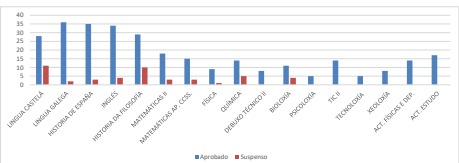

ESTADÍSTICAS AVALIACIÓN FINAL EXTRAORDINARIA 23/24
2º BACHARELATO A

MATERIA	APROBADO	SUSPENSO	% APROBADO	% SUSPENSO
LINGUA CASTELÁ	17	7	70,83	29,17
LINGUA GALEGA	21	2	91,30	8,70
HISTORIA DE ESPAÑA	21	3	87,50	12,50
INGLÉS	21	2	91,30	8,70
HISTORIA DA FILOSOFÍA	18	5	78,26	21,74
MATEMÁTICAS II	18	3	85,71	14,29
MATEMÁTICAS AP. CCSS.	2	1	66,67	33,33
FÍSICA	9	1	90,00	10,00
QUÍMICA	14	5	73,68	26,32
BIOLOXÍA	11	4	73,33	26,67

ESTADÍSTICAS AVALIACIÓN FINAL EXTRAORDINARIA 23/24
2º BACHARELATO B

MATERIA	APROBADO	SUSPENSO	% APROBADO	% SUSPENSO
LINGUA CASTELÁ	11	4	73,33	26,67
LINGUA GALEGA	15	0	100,00	0,00
HISTORIA DE ESPAÑA	14	0	100,00	0,00
INGLÉS	13	2	86,67	13,33
HISTORIA DA FILOSOFÍA	11	0	68,75	31,25
EMPRESA e DISEÑO MN	14	0	100,00	0,00
MAT. APLI. CCSS.	13	2	86,67	13,33
LATÍN II	1	0	100,00	0,00