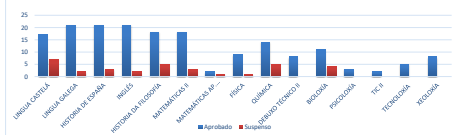

ESTADÍSTICAS AVALIACIÓN FINAL ORDINARIA 23/24
2º BACHARELATO A

MATERIA	APROBADO	SUSPENSO	% APROBADO	% SUSPENSO
LINGUA CASTELÁ	17	7	70,83	29,17
LINGUA GALEGA	21	2	91,30	8,70
HISTORIA DE ESPAÑA	21	3	87,50	12,50
INGLÉS	21	2	91,30	8,70
HISTORIA DA FILOSOFÍA	18	5	78,26	21,74
MATEMÁTICAS II	18	3	85,71	14,29
MATEMÁTICAS AP. CCSS.	2	1	66,67	33,33
FÍSICA	9	1	90,00	10,00
QUÍMICA	14	5	73,68	26,32
DEBUXO TÉCNICO II	8	0	100,00	0,00
BIOLOXÍA	11	4	73,33	26,67
PSICOLOXÍA	3	0	100,00	0,00
TIC II	2	0	100,00	0,00
TECNOLOXÍA	5	0	100,00	0,00
XEOLOXÍA	8	0	100,00	0,00
ACT. FÍSICAS E DEP.	7	0	100	0
ACT. ESTUDO	13	0	100	0
RELIXIÓN	3	0	100	0

% APROBAN TODO	62,50
% SUSPENSIÓN 1	0,00
% SUSPENSIÓN 2	16,67
% SUSPENSIÓN 3	4,17
% SUSPENSIÓN 4	8,33
% SUSPENSIÓN 5	0,00
% SUSPENSIÓN 6	4,17
% SUSPENSIÓN 7 ou mais	4,17
TOTAL	100,00

ESTADÍSTICAS AVALIACIÓN FINAL ORDINARIA 23/24
2º BACHARELATO B

MATERIA	APROBADO	SUSPENSO	% APROBADO	% SUSPENSO
LINGUA CASTELÁ	11	4	73,33	26,67
LINGUA GALEGA	15	0	100,00	0,00
HISTORIA DE ESPAÑA	14	0	100,00	0,00
INGLÉS	13	2	86,67	13,33
HISTORIA DA FILOSOFÍA	11	0	68,75	31,25
EMPRESA e DISEÑO MN	14	0	100,00	0,00
MAT. APLI. CCSS.	13	2	86,67	13,33
LATÍN II	1	0	100,00	0,00
GREGO II	6	0	100,00	0,00
XEOGRAFÍA	8	0	100,00	0,00
PSICOLOXÍA	2	0	100,00	0,00
TICS II	12	0	100,00	0,00
ACT. FÍSICAS E DEP.	7	0	100,00	0,00
ACT. ESTUDO	4	0	100	0
RELIXIÓN	3	0	100	0

% APROBAN TODO	56,25
% SUSPENSIÓN 1	12,50
% SUSPENSIÓN 2	25,00
% SUSPENSIÓN 3	6,25
% SUSPENSIÓN 5	0,00
% SUSPENSIÓN 6	0,00
% SUSPENSIÓN 9	0,00
TOTAL	100,00