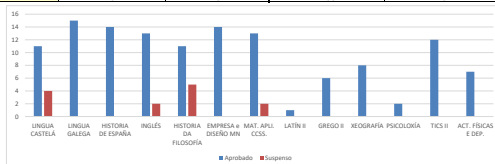

ESTADÍSTICAS AVALIACIÓN 23/24
2º BACHARELATO

MATERIA	APROBADO	SUSPENSO	% APROBADO	% SUSPENSO
LINGUA CASTELÁ	26	11	71,79	28,21
LINGUA GALEGA	36	2	94,74	5,26
HISTORIA DE ESPAÑA	35	3	92,11	7,89
INGLÉS	34	4	89,47	10,53
HISTORIA DA FILOSOFÍA	29	10	74,36	25,64
MATEMÁTICAS II	18	3	85,71	14,29
MATEMÁTICAS AP. CCSS.	15	3	83,33	16,67
FÍSICA	9	1	90,00	10,00
QUÍMICA	14	5	73,68	26,32
DEBUXO TÉCNICO II	8	0	100,00	0,00
BIOLOXÍA	11	4	73,33	26,67
PSICOLOXÍA	5	0	100,00	0,00
TIC II	14	0	100,00	0,00
TECNOLOXÍA	5	0	100,00	0,00
XEOLOXÍA	8	0	100,00	0,00
ACT. FÍSICAS E DEP.	14	0	100,00	0,00
ACT. ESTUDO	17	0	100,00	0,00
RELIXIÓN	7	0	100,00	0,00
EMPRESA	14	0	100,00	0,00
LATÍN II	1	0	100,00	0,00
GREGO II	6	0	100,00	0,00
XEOGRAFÍA	8	0	100,00	0,00

% APROBAN TODO	60,00
% SUSPENSIÓN 1	5,00
% SUSPENSIÓN 2	20,00
% SUSPENSIÓN 3	5,00
% SUSPENSIÓN 4	5,00
% SUSPENSIÓN 5	0,00
% SUSPENSIÓN 6	2,50
% SUSPENSIÓN 7 ou mais	2,50
TOTAL	100,00