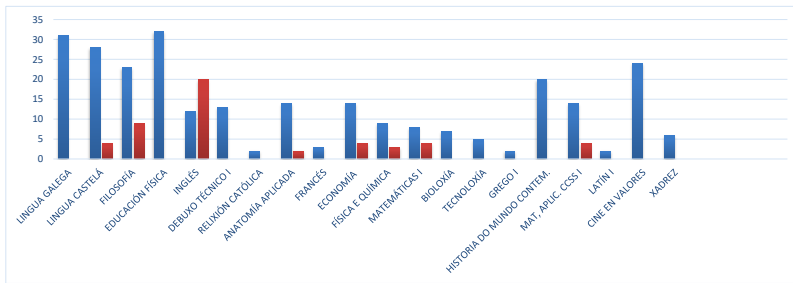

ESTADÍSTICAS AVALIACIÓN ORDINARIA 23/24
1º BACHARELATO A

MATERIA	APROBADO	SUSPENSO	% APROBADO	% SUSPENSO
LINGUA GALEGA	31	0	100,00	0,00
LINGUA CASTELÁ	28	4	87,50	12,50
FILOSOFÍA	23	9	71,88	28,13
EDUCACIÓN FÍSICA	32	0	100,00	0,00
INGLÉS	12	20	37,50	62,50
DEBUXO TÉCNICO I	13	0	100,00	0,00
RELIXIÓN CATÓLICA	2	0	100,00	0,00
ANATOMÍA APLICADA	14	2	87,50	12,50
FRANCÉS	3	0	100,00	0,00
ECONOMÍA	14	4	77,78	22,22
FÍSICA E QUÍMICA	9	3	75,00	25,00
MATEMÁTICAS I	8	4	66,67	33,33
BIOLOXÍA	7	0	100,00	0,00
TECNOLOXÍA	5	0	100,00	0,00
GREGO I	2	0	100,00	0,00
HISTORIA DO MUNDO CONTEM	20	0	100,00	0,00
MAT. APLIC. CCSS I	14	4	77,78	22,22
LATÍN I	2	0	100,00	0,00
CINE EN VALORES	24	0	100,00	0,00
XADREZ	6	0	100,00	0,00

% APROBAN TODO	31,25
% SUSPENDEN 1	31,25
% SUSPENDEN 2	15,63
% SUSPENDEN 3	3,13
% SUSPENDEN 4	12,50
% SUSPENDEN 6	6,25
% SUSPENDEN 7 u 8	0
TOTAL	100,00

ESTADÍSTICAS AVALIACIÓN EXTRAORDINARIA 23/24
1º BACHARELATO A