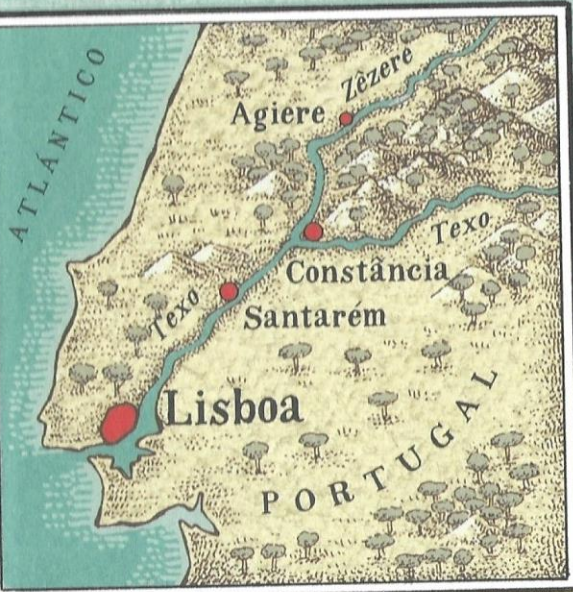

AGIERE

MAR DO NORTE

Londres

ILLAS BRITANICAS

EUROPA

Paris

Viaxe dende Lisboa a Alexandria no
S/S SONG OF LIMERICK
e viaxe no S/S
HUDSON QUEEN
de Londres a Lisboa
e
máis arriba dos ríos
TEXO e ZÊZERE

ATLÁNTICO

Porto
PORTUGAL

Lisboa

Marsella

Nápoles

Pireo

MAR
MEDITERRÁNEO

Port Said

Alexandria

Canal de Suez

DESERTO
DO SÁHARA

ÁFRICA

CANAL DE SUEZ

Nilo

MAR VERMELHO

AZORES

Viaxe de Alexandria a Bombay no
S/S SONG OF LIMERICK