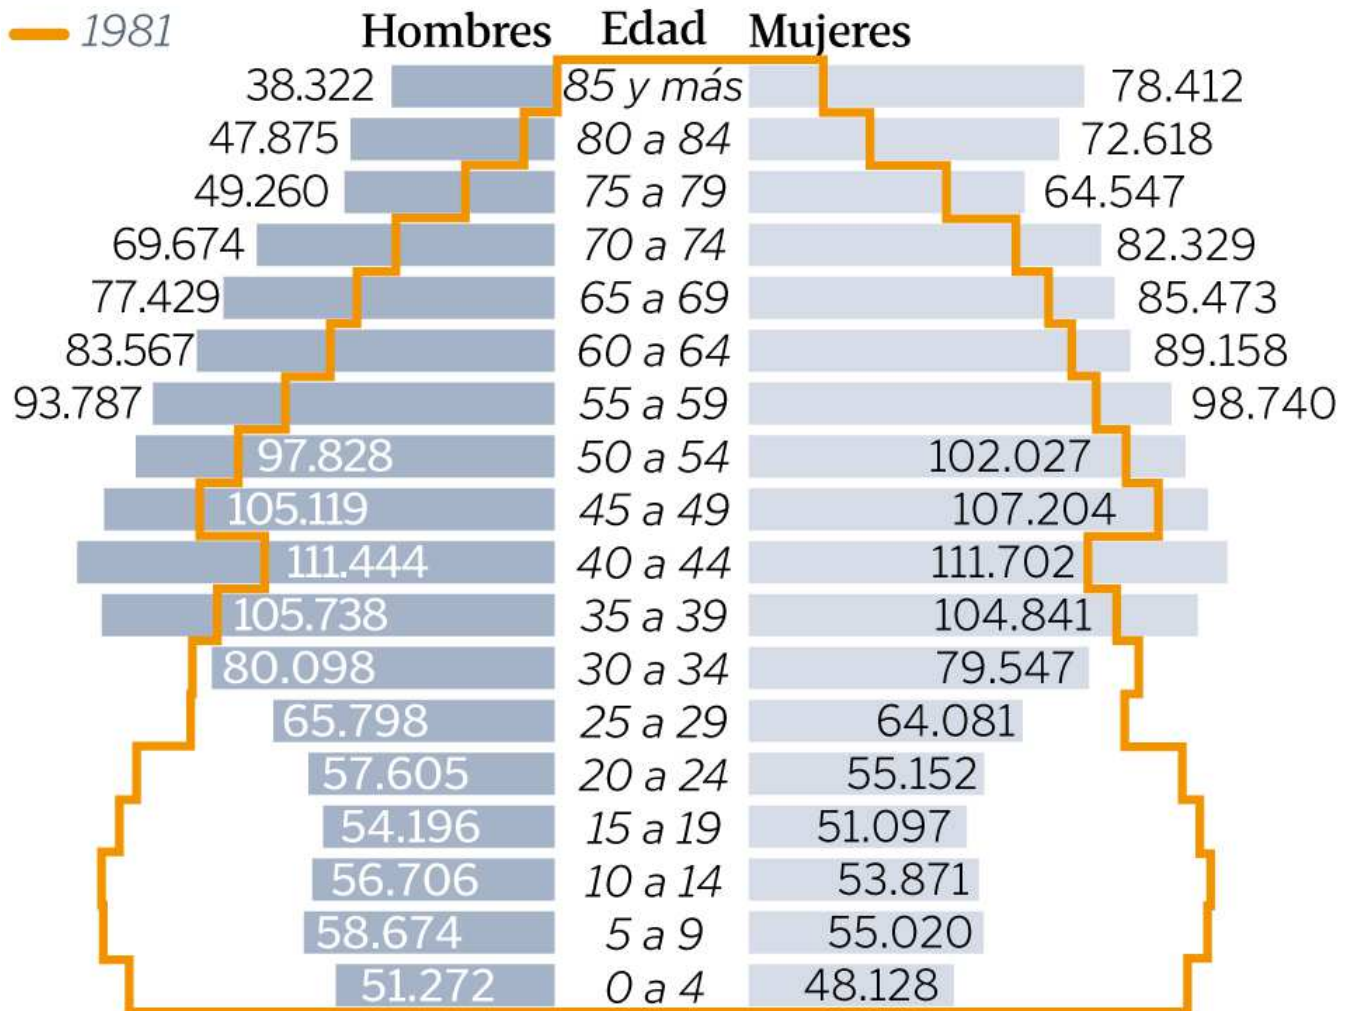

Describe a evolución demográfica da poboación á que se refiren as seguintes imaxes. Explica as causas desa situación por grupos de idade (infantil, moza, adultos novos, maiores de 46 anos e persoas de terceira idade).

Pirámide de población de Galicia del 2017

Fuente: INE e IGE

LA VOZ

2. Compara esa situación coa de decembro de 1921 dispoñible en [Expansión](#). Describe a evolución da poboación galega nos últimos cinco anos.
3. Analiza as diferentes dinámicas demográficas das provincias galegas e mesmo entre concellos que reflicte o seguinte mapa.

Variación de la población en 10 años

Aumenta su población

- De un +10 % en adelante
- De un +5 a un +10
- Hasta un +5

No varía

- Se mantiene

Disminuye su población

- Hasta un -5
- De un -5 a un -10
- De un -10 a un -20
- De un -20 en adelante