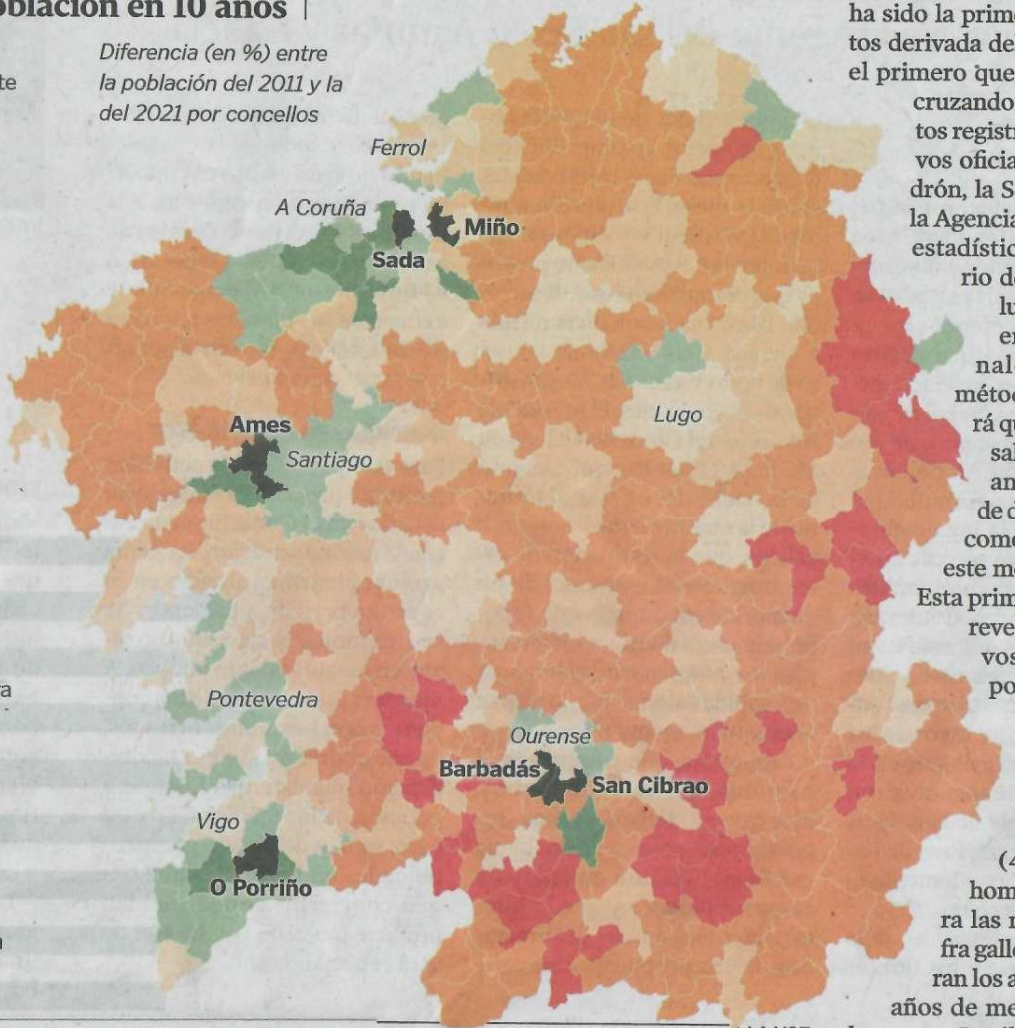

Variación de la población en 10 años

Aumenta su población

- De un +10 % en adelante
- De un +5 a un +10
- Hasta un +5

No varía

- Se mantiene

Disminuye su población

- Hasta un -5
- De un -5 a un -10
- De un -10 a un -20
- De un -20 en adelante

Puesto en el ranking de ciudades españolas

2011	2021	Concello
14	14	= Vigo
17	18	• A Coruña
59	60	• Ourense
67	65	• Santiago
63	66	• Lugo
83	87	• Pontevedra
102	117	• Ferrol
182	187	• Narón
190	194	• Vilagarcía
217	201	• Oleiros
242	232	• Arteixo
259	239	• Ames
236	244	• Carballo
255	248	• Culleredo
250	268	• Redondela
275	299	• Ribeira
291	300	• Cangas

Diferencia (en %) entre la población del 2011 y la del 2021 por concellos