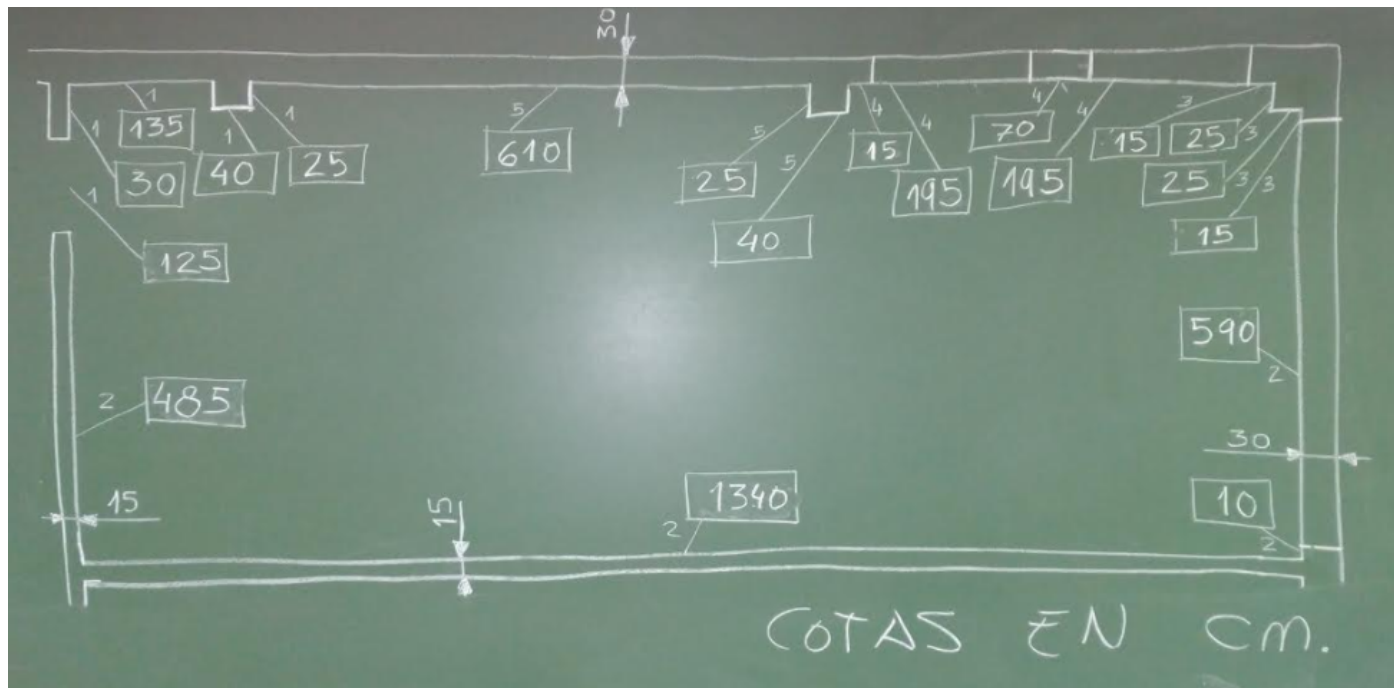

Realiza el presupuesto material para colocar un suelo laminado y pintar las paredes del Aula-Taller 2.

PINTURA CITRONELA COLOURS 4 L

CÓDIGO PRODUCTO: 705924

17[€]
95

El litro sale a: 4,49 €

Acabado mate.

Perfecta para paredes y techos en interiores, así como para la madera y el metal.

Es resistente, duradera y fácil de limpiar, además de ser una pintura al agua fácil de aplicar.

) Monocapa

No considerar los pilares.

Envase de 4 litros.
Rendimiento: 1 litro/10 m²
Altura de ventanas: 1,20m y 0,60m.

Altura de puerta: 2,10 m
Altura clase: 3,00 m

AC5 12 mm

CÓDIGO PRODUCTO: 306869

14^{C/m²}
95

Vendido en paquetes de 1,48 m². El paquete sale a: 22,13 €

Color roble

Suponemos un 10% de desperdicio por recortes.

Descripción	Superficie (m ²)	Cantidad (l, m ²)	Unidades	Coste sin IVA
				€
			Total sin IVA	
			IVA (21%)	
			Total a pagar	

Nombre y Apellido:

3º- __ - __