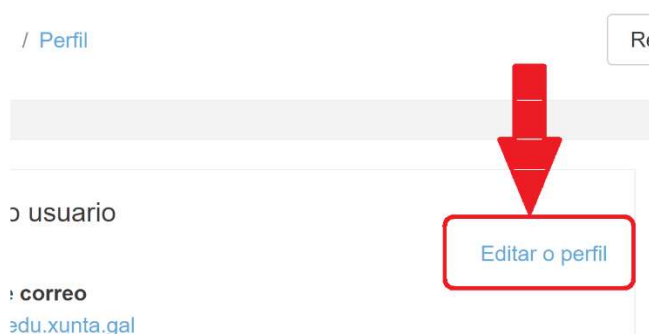

# - Aula Virtual

→ Entrar a diario (aínda con clases presenciais)

<https://www.edu.xunta.gal/centros/iesasbizocas/aulavirtual/>

→ Cambiar o correo por se esquecen o contrasinal, poder recuperalo e recibir nesa dirección as comunicacións do profesorado.

1-

2-

3-

Nome de usuario

Escolla un método de autenticación  Autorexistro baseado no correo  Conta suspendida

Novo contrasinal   Forzar o cambio de contrasinal

Nome

Apellido