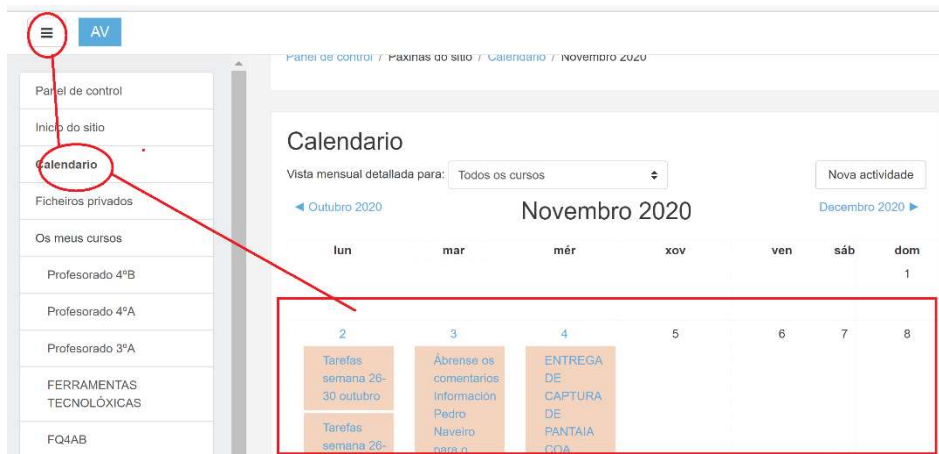

### Como regra xeral as tarefas entregaranse en formato pdf

- Como pasar a PDF un word, libre office, imaxe,....
  - Ilovepdf (<https://www.ilovepdf.com/es>)
  - CamScanner (<https://www.youtube.com/watch?v=Ex9Uws4YkNc>)

- **Calendario:** no calendario aparecen todas as tarefas que teñen pendentes. Teñen 2 opcións de consulta:

(zona dereita)

(zona esquerda)

Outubro 2020

lun	mar	mér	xov	ven	sáb	dom
			1	2	3	4
5	6	7	8	9	10	11
12	13	14	15	16	17	18
19	20	21	22	23	24	25
26	27	28	29	30	31	