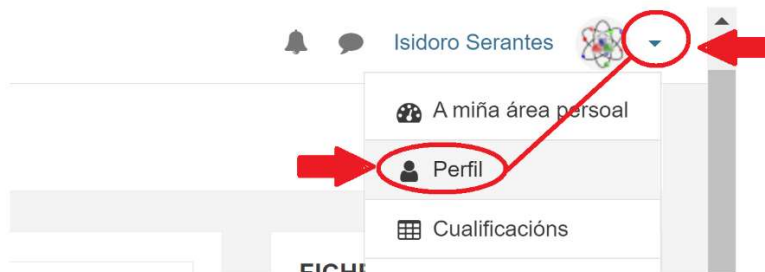

- Aula Virtual

→ Entrar a diario (aínda con clases presenciais)

<https://www.edu.xunta.gal/centros/iesasbizocas/aulavirtual/>

→ Cambiar o correo por se esquecen o contrasinal, poder recuperalo e recibir nesa dirección as comunicacións do profesorado.

1-