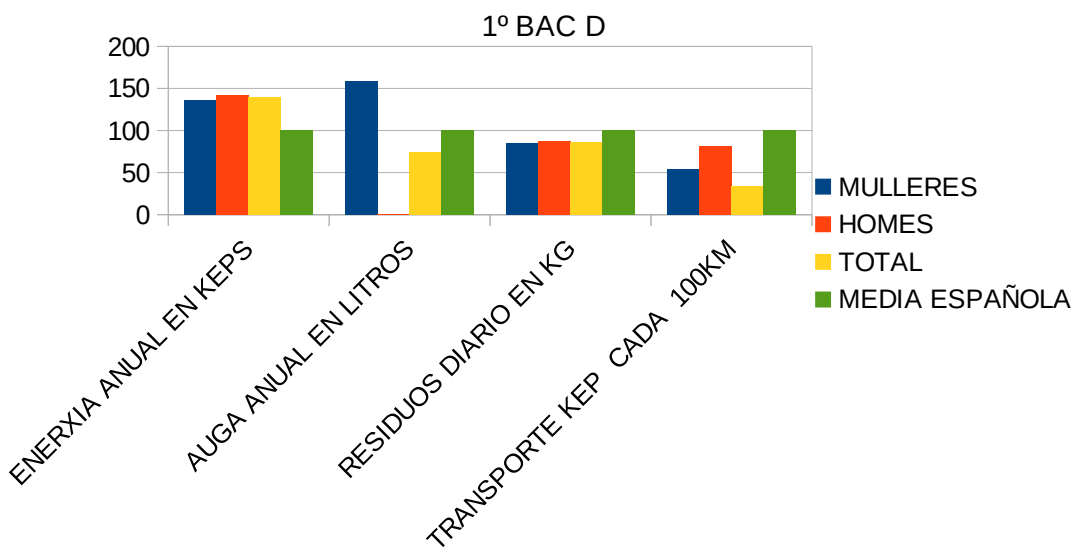

PORCENTAJE DIFERENCIA PEGADA ECOLÓGICA MEDIA ESTATAL