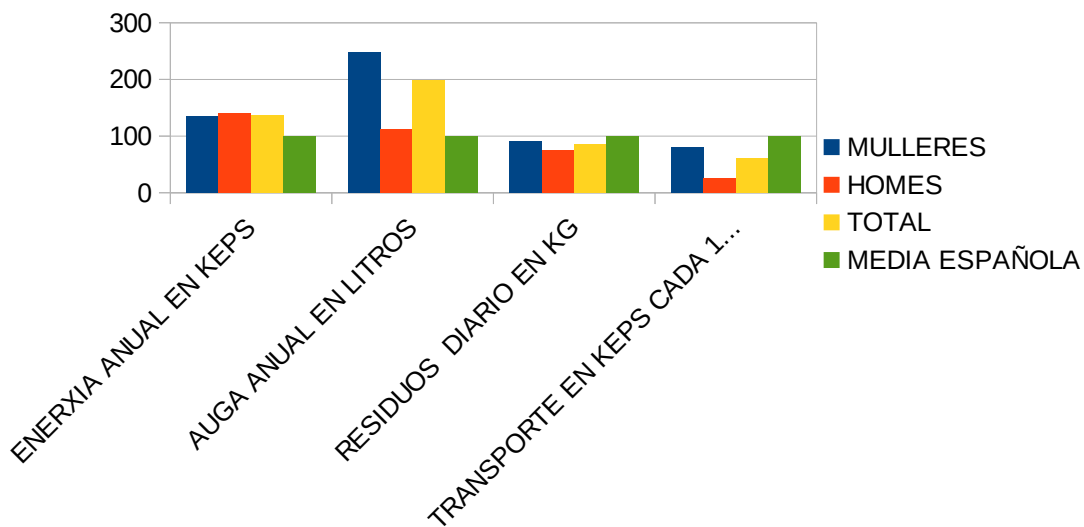

**PORCENTAXE DIFERENCIA DA PEGADA ECOLÓXICA DO ALUMNADO DO IESP DE AMES RESPECTO Á MEDIA ESTATAL POR GRUPOS**

**PORCENTAXE DIFERENCIA PEGADA ECOLÓXICA MEDIA ESTATAL**

1º BAC A

**PORCENTAXE DIFERENCIA PEGADA ECOLÓXICA MEDIA ESTATAL**

### PORCENTAJE DIFERENCIA PEGADA ECOLÓGICA MEDIA ESTATAL