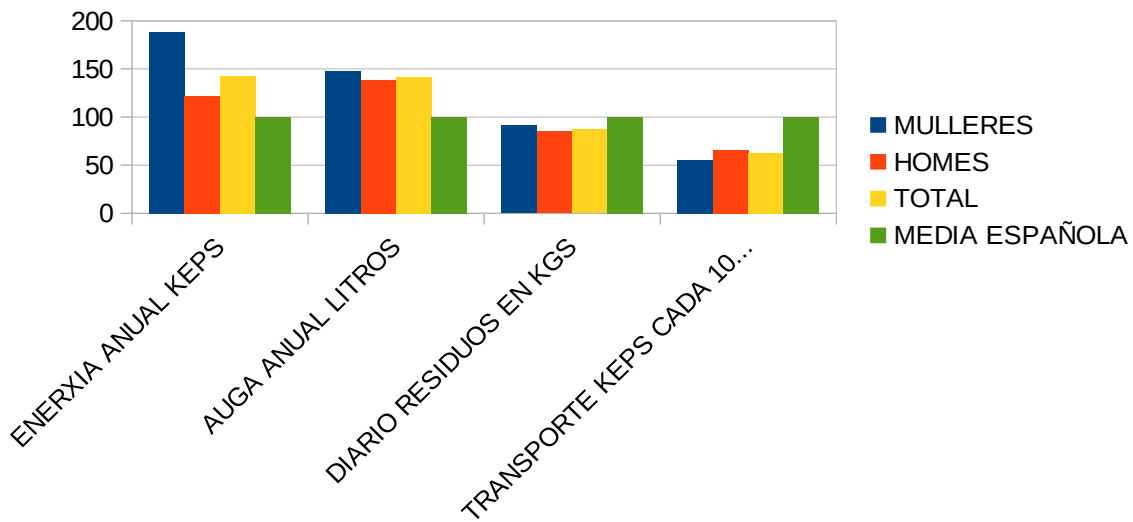

**PORCENTAXE DIFERENCIA DA PEGADA ECOLÓXICA DO ALUMNADO DO IESP DE AMES RESPECTO Á MEDIA ESTATAL POR GRUPOS**

**PORCENTAXE DIFERENCIA PEGADA ECOLÓXICA MEDIA ESTATAL**

1º BAC A

**PORCENTAXE DIFERENCIA PEGADA ECOLÓXICA MEDIA ESTATAL**

### PORCENTAJE DIFERENCIA PEGADA ECOLÓGICA MEDIA ESTATAL