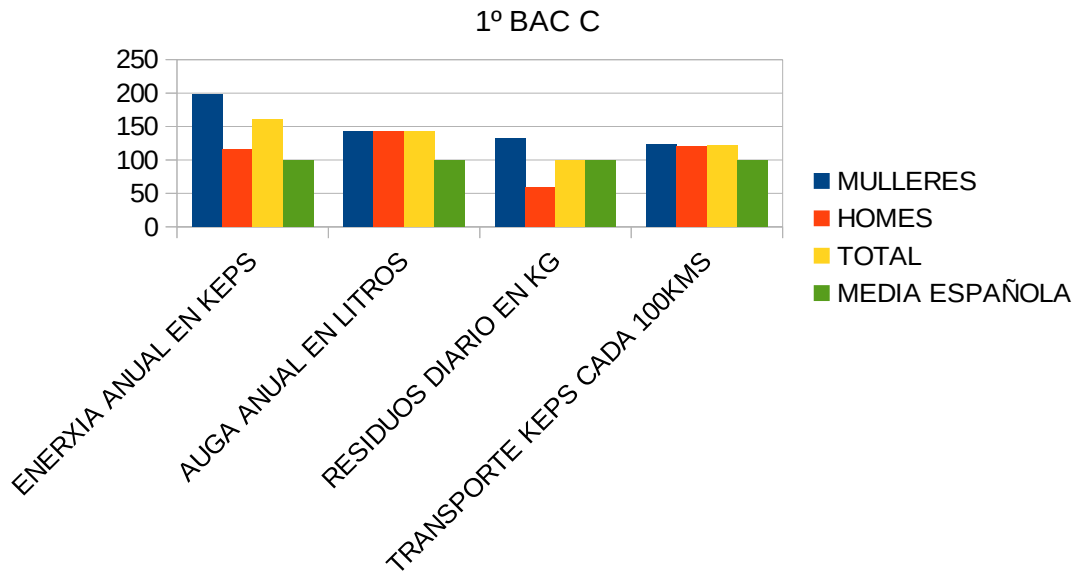

PORCENTAJE DIFERENCIA PEGADA ECOLÓGICA MEDIA ESTATAL