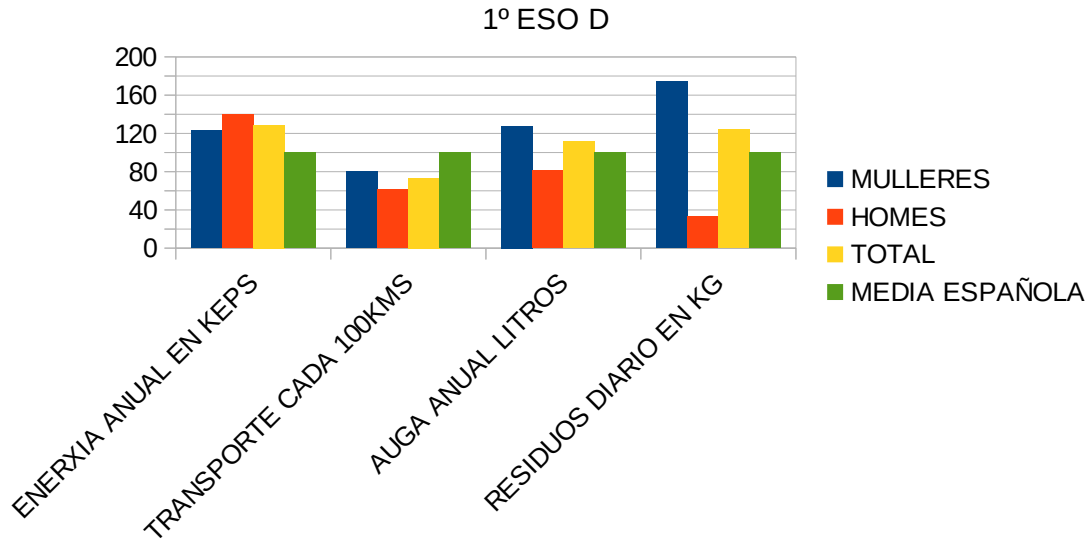

PORCENTAJE DIFERENCIA PEGADA ECOLÓGICA MEDIA ESTATAL