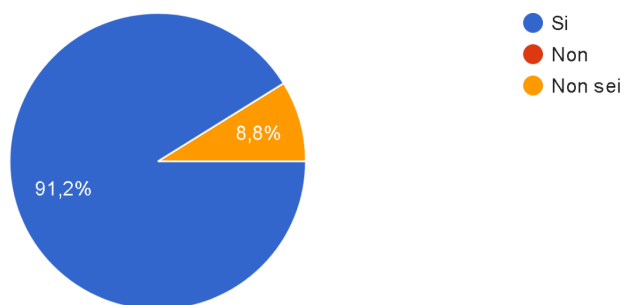

Recíclanse as bolsas do supermercado na túa casa?

68 respostas