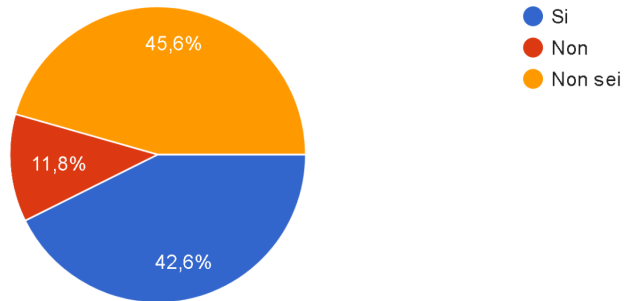

Na túa casa levades ata este mesmo os residuos que corresponde (colchóns, electrodomésticos, sanitarios, etc)?

68 respostas