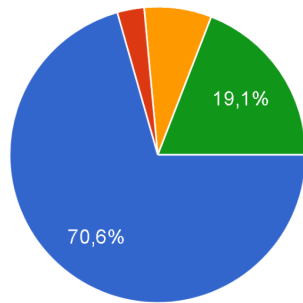

Na túa casa, apagades as luces cando non as precisades?

68 respostas