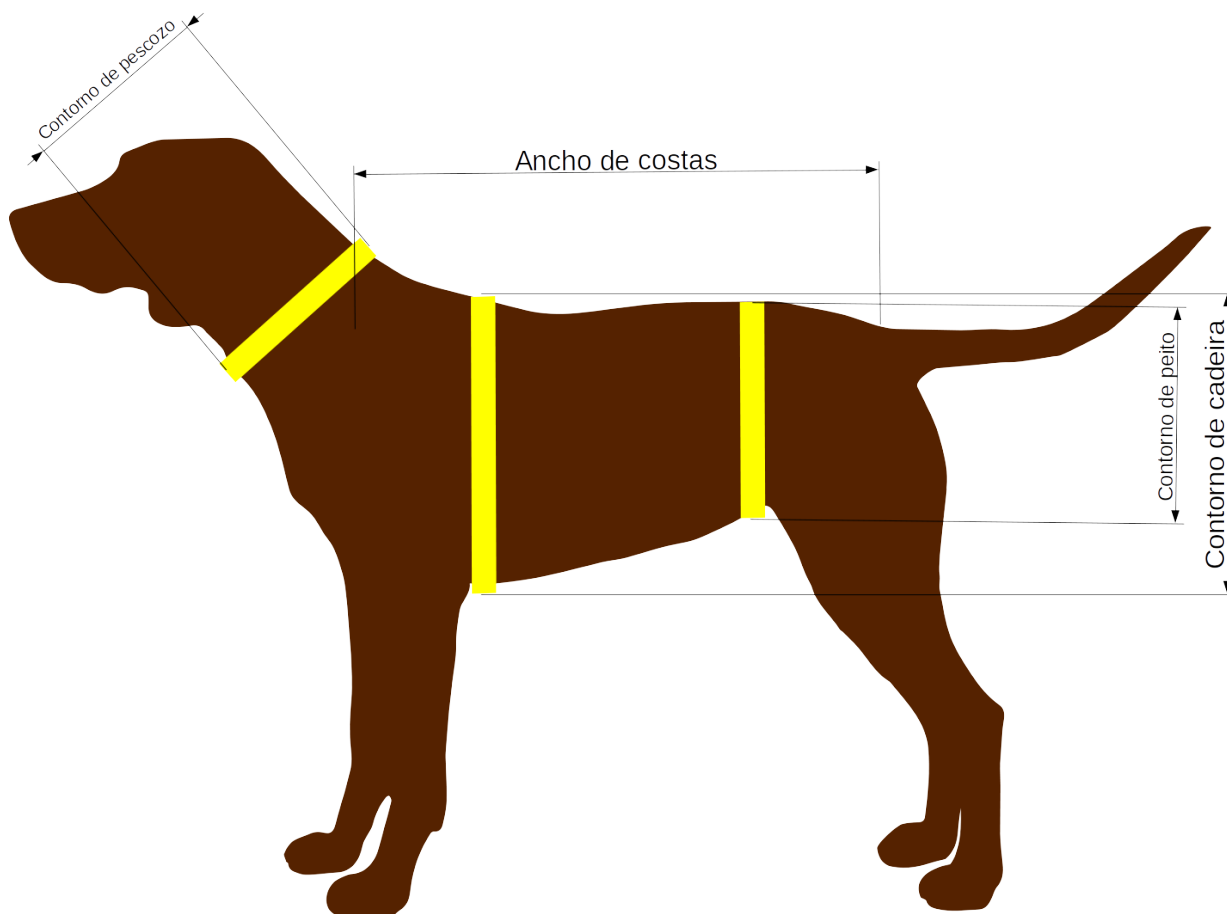

FICHA TÉCNICA – MEDIDAS PARA PATRONAXE

Magnitudes	Abreviatura	Medidas (cm)	Observacións
Ancho de costas	AC		
Contorno de pescozo	CPS		
Contorno de peito	CPT		
Contorno de cadeira	CC		