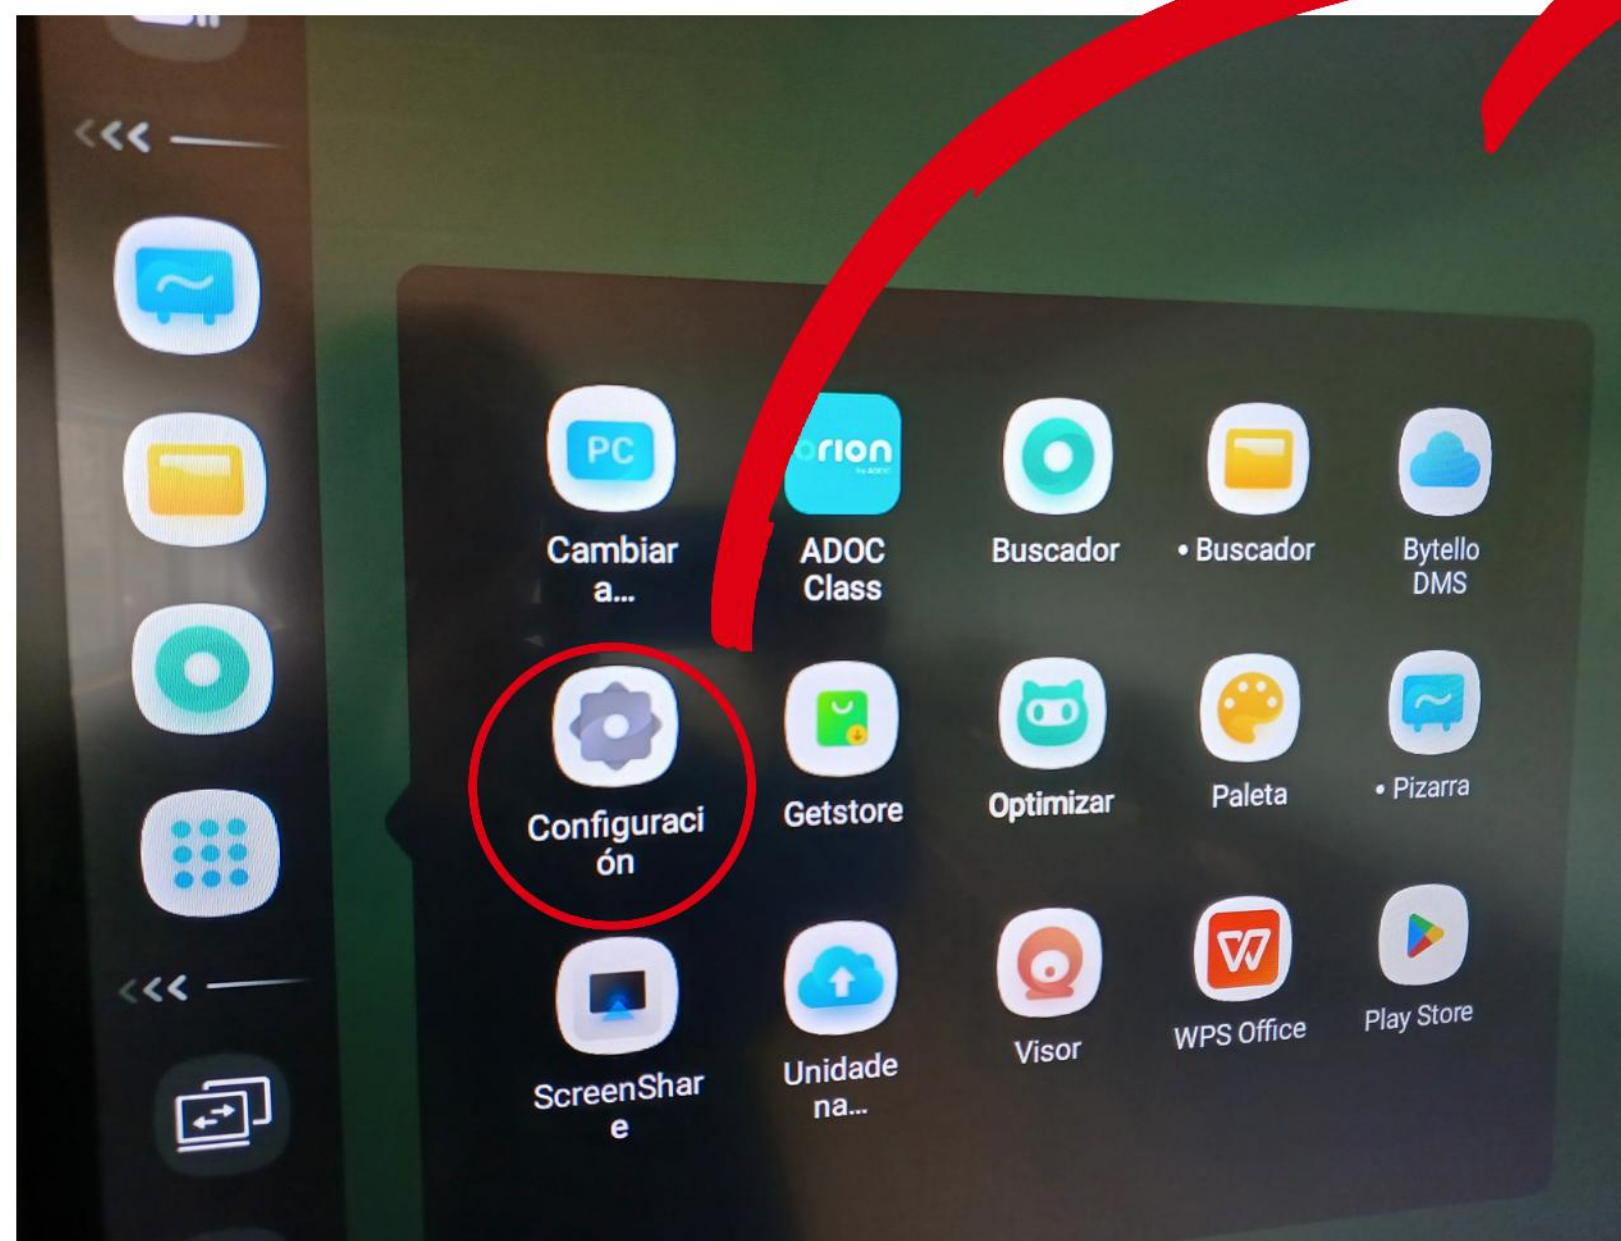

Modo Android

ANDROID

Android usa o **software Pizarra** para escribir na pantalla como nun encerado.

No modo Android tamén atoparemos o software Pizarra xunto con **outras aplicacións no lateral do panel.**

O botón **Máis** lévanos a estas aplicacións e axustes, así como á **Configuración**.

CODE: W 3 T H J 8

< Lingua e teclado

Linguas

Teclado

Teclado virtual

Teclado Android (AOSP)

Teclado físico