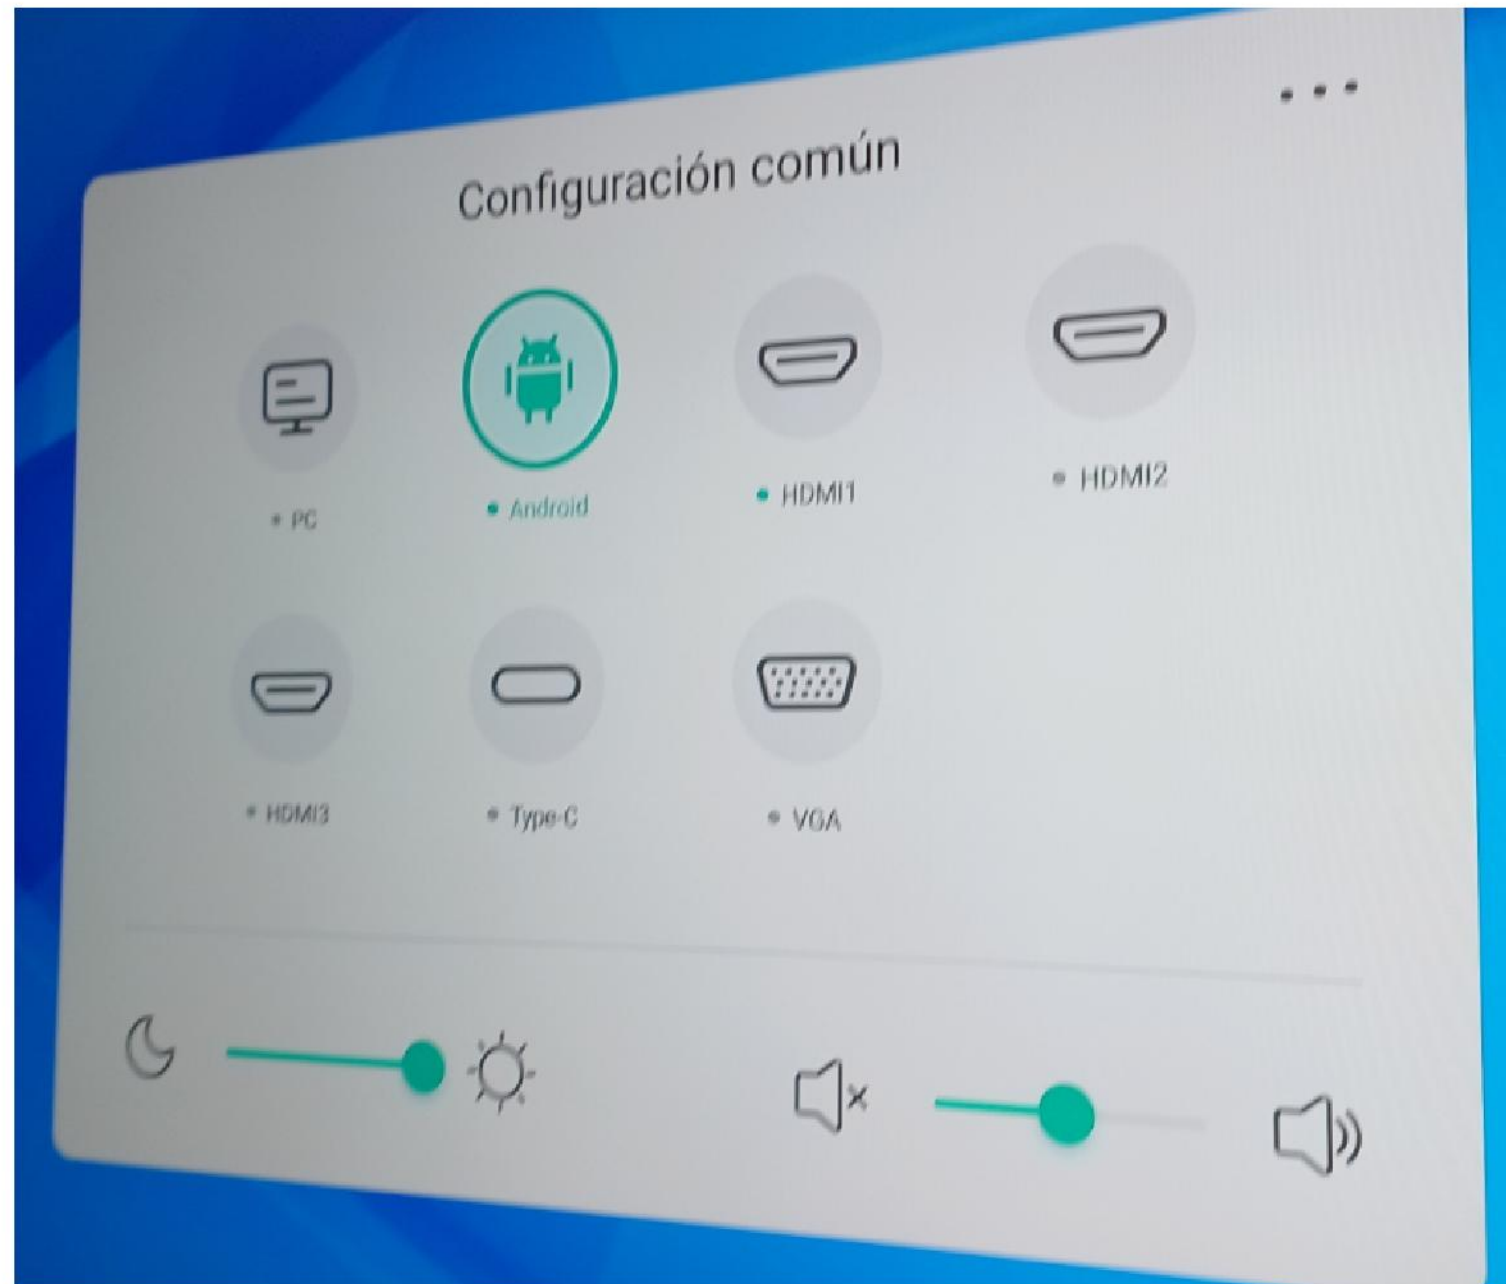

Modo Android

ANDROID

Android usa o **software Pizarra** para escribir na pantalla como nun encerado.

No modo Android tamén atoparemos o software Pizarra xunto con **outras aplicacións no lateral do panel.**

O botón **Máis** lévanos a estas aplicacións e axustes, así como á **Configuración**.

CODE: W 3 T H J 8

< Lingua e teclado

Linguas

Teclado

Teclado virtual

Teclado Android (AOSP)

Teclado físico