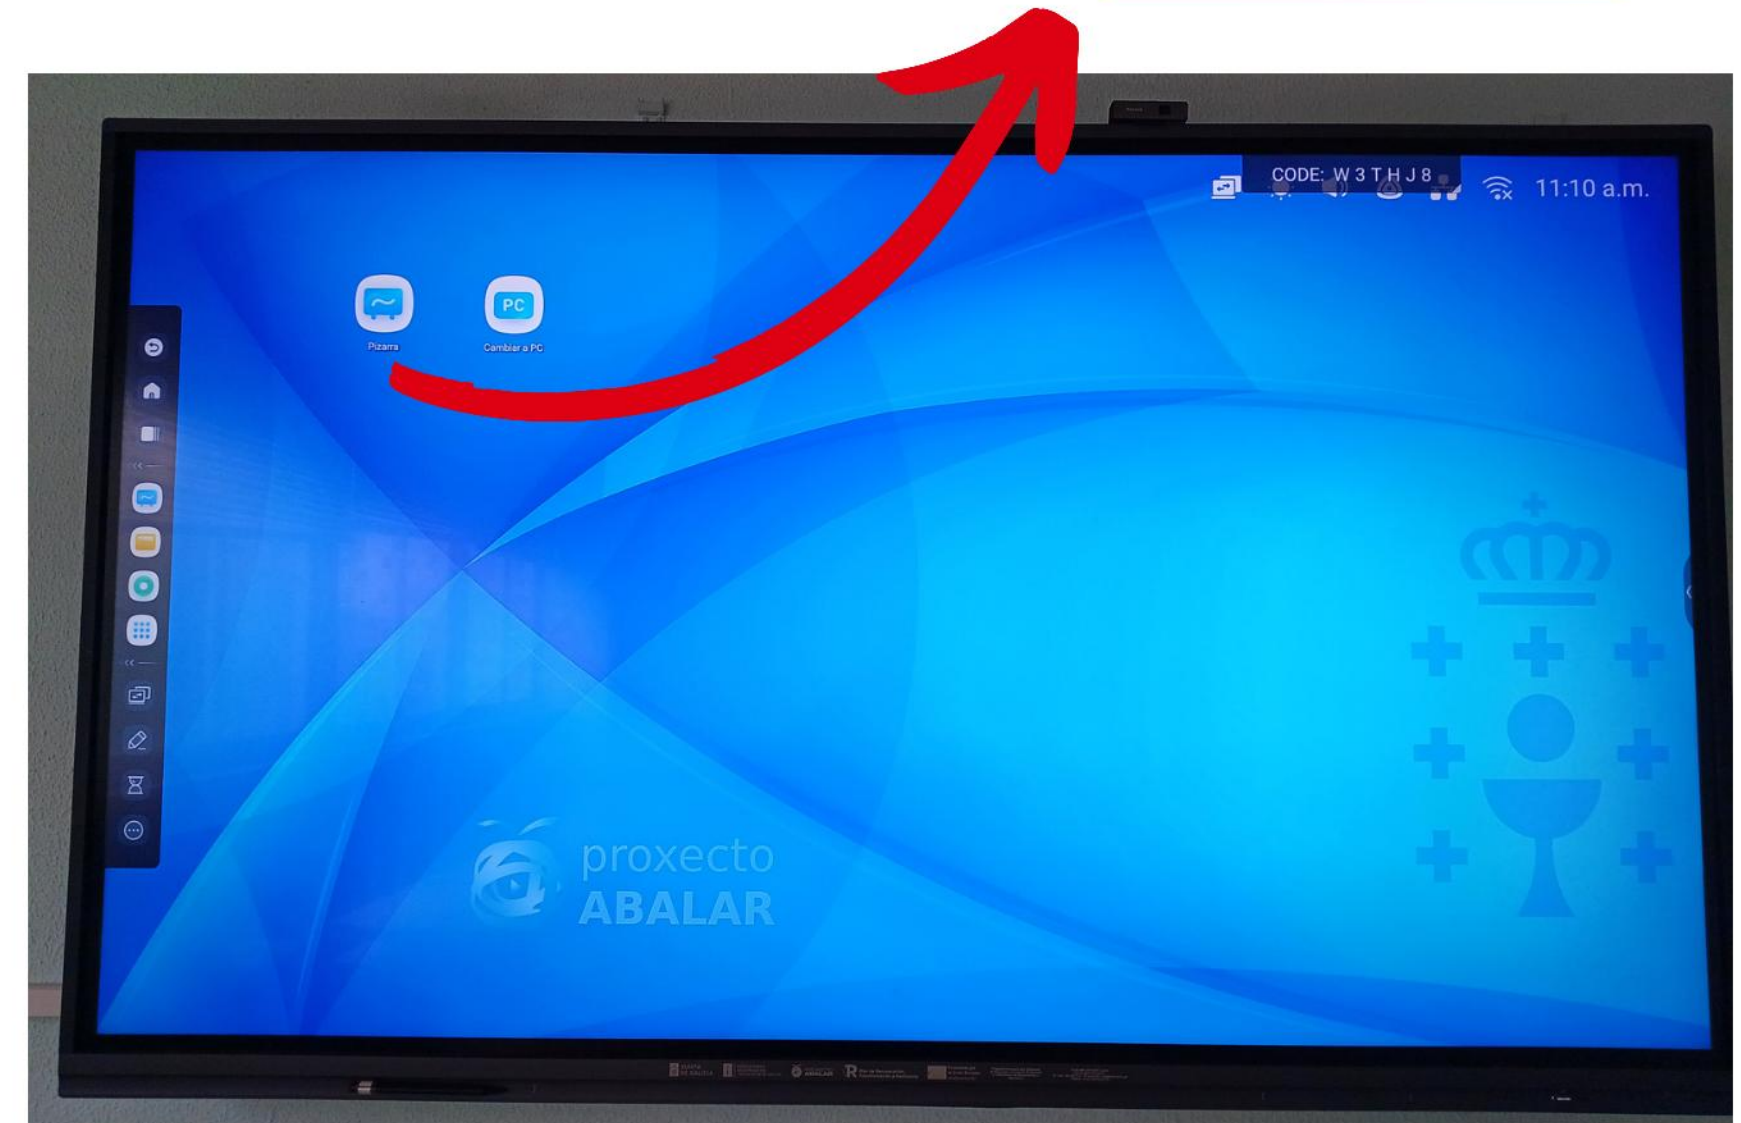

Modo Android

ANDROID

Android usa o **software Pizarra** para escribir na pantalla como nun encerado.

No modo Android tamén atoparemos o software Pizarra xunto con **outras aplicacións no lateral do panel.**

O botón **Máis** lévanos a estas aplicacións e axustes, así como á **Configuración**.

CODE: W 3 T H J 8

< Lingua e teclado

Linguas

Teclado

Teclado virtual

Teclado Android (AOSP)

Teclado físico