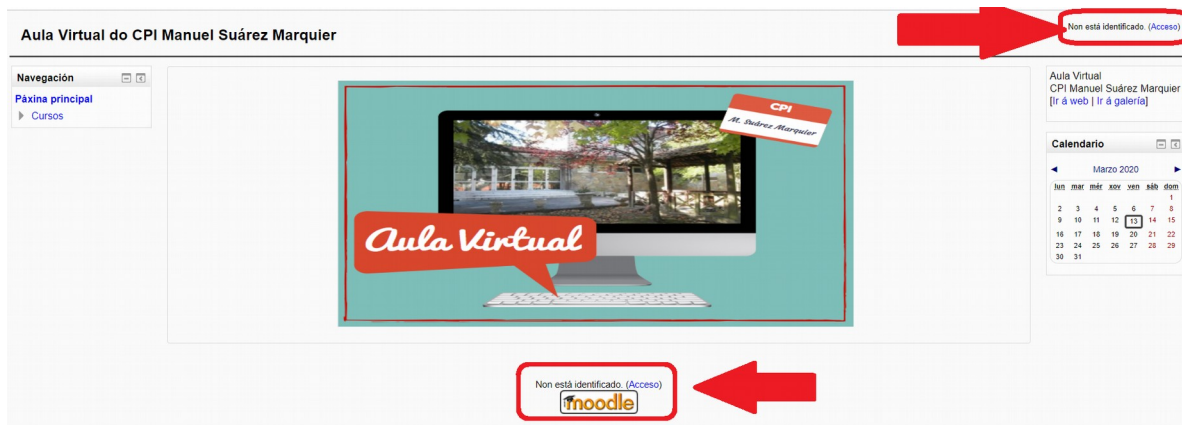

Manual Aula Virtual

1. Acceder á aula virtual a través do enlace da web

2. Clicar en “Acceso”

3. Introducir o usuario. Cada alumno/a ten un usuario asignado do seguinte xeito:

nome.apellido1.apellido2

Ter en conta: