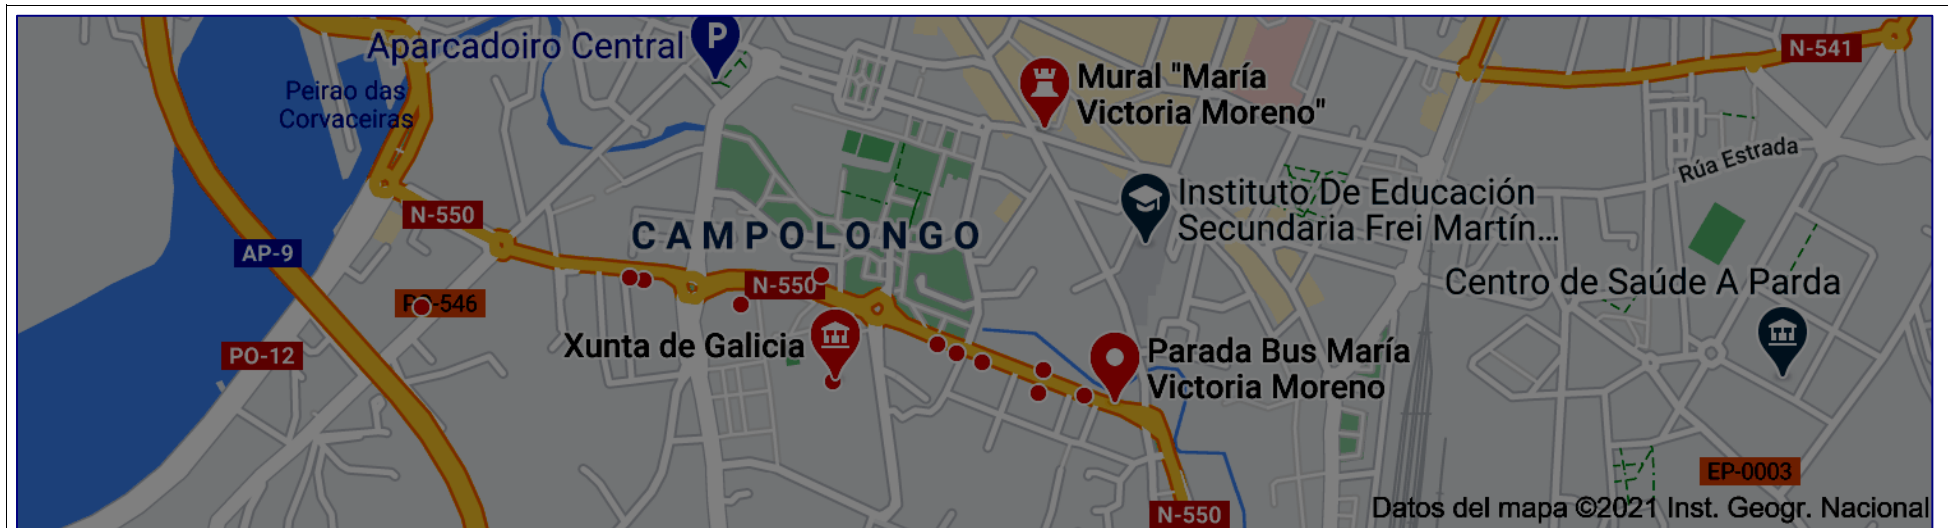

MARÍA VICTORIA MORENO NAS RÚAS DE PONTEVEDRA.

RUEIRO DA AVENIDA MARÍA VICTORIA MORENO.

PLACA DA AVENIDA MARÍA VICTORIA MORENO.

EDIFICIOS DA XUNTA DE GALICIA NA AVENIDA MARÍA VICTORIA MORENO.

INSTITUTO NO QUE DEU CLASE MARÍA VICTORIA MORENO EN PONTEVEDRA.

PLACA NA CASA ONDE VIVIU MARÍA VICTORIA MORENO EN PONTEVEDRA.

MURAL DE MARÍA VICTORIA MORENO EN PONTEVEDRA FEITO CON MOTIVO DO DÍA DAS LETRAS GALEGAS 2018, ADICADO Á ESCRITORA E DISEÑADO POLA ILUSTRADORA TANIA SOLLA.