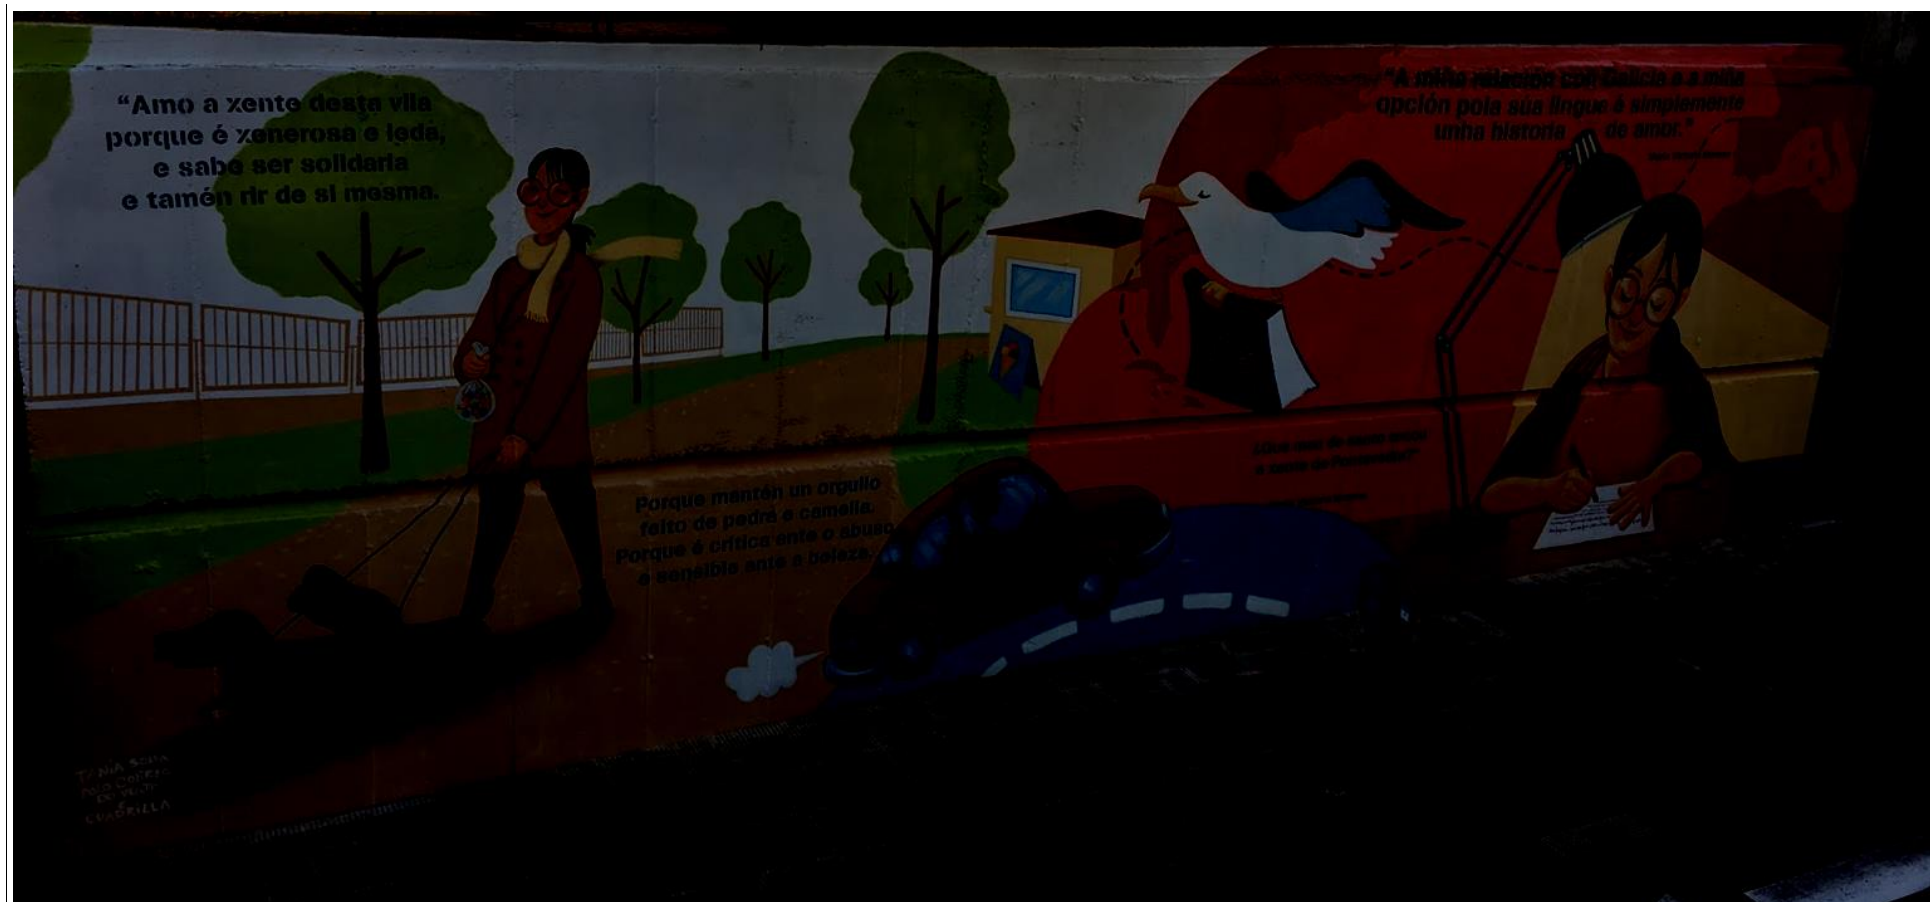

MARÍA VICTORIA MORENO NAS RÚAS DE PONTEVEDRA.

RUEIRO DA AVENIDA MARÍA VICTORIA MORENO.

PLACA DA AVENIDA MARÍA VICTORIA MORENO.

EDIFICIOS DA XUNTA DE GALICIA NA AVENIDA MARÍA VICTORIA MORENO.

INSTITUTO NO QUE DEU CLASE MARÍA VICTORIA MORENO EN PONTEVEDRA.

PLACA NA CASA ONDE VIVIU MARÍA VICTORIA MORENO EN PONTEVEDRA.

MURAL DE MARÍA VICTORIA MORENO EN PONTEVEDRA FEITO CON MOTIVO DO DÍA DAS LETRAS GALEGAS 2018, ADICADO Á ESCRITORA E DISEÑADO POLA ILUSTRADORA TANIA SOLLA.