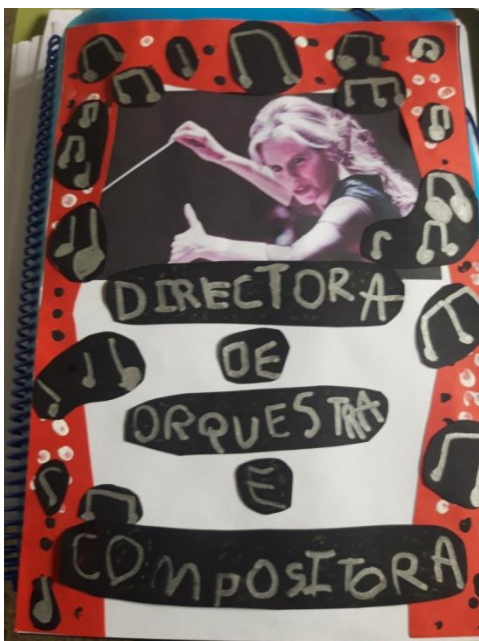

CARTEL COOPERATIVO PARA O DÍA DA MULLER

A maioría das persoas que dirixen una orquestra son homes. INMA SHARA é una das poucas mulleres que o fan, e por iso, os nenos e nenas de Infantil lle fixemos un cartel o Día da Muller.

3 anos decorou as letras de INMA SHARA.

4 anos decorou con pintura e purpurina.

5 anos escribiu DIRECTORA E COMPOSITORA e as notas musicáis.