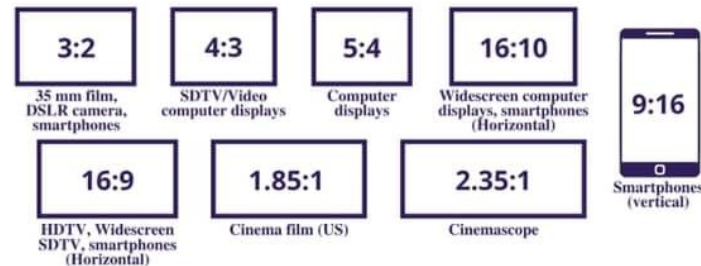

Relación de aspecto

Editores gratuitos

Stop motion Time lapse Croma

Stop Motion Studio

LAPSE IT / LAPSE IT PRO

Castingo

Prompter

Auttokue