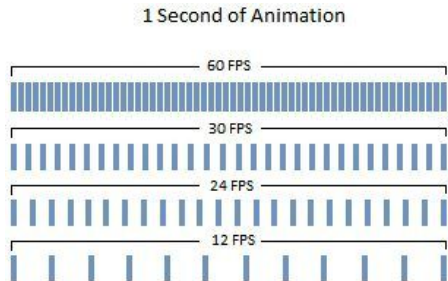

PE: Plano Enteiro

PX: Plano Xeral

GPX: Gran Plano Xeral

@xacobodetoro

Angulación

Composición no plano

Movemento de cámara

FPS