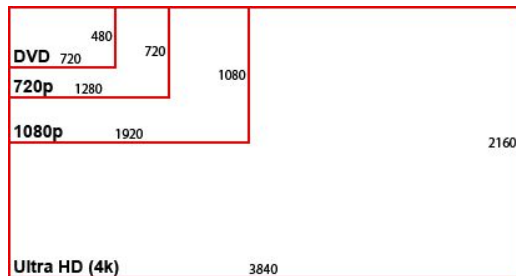

Resolución