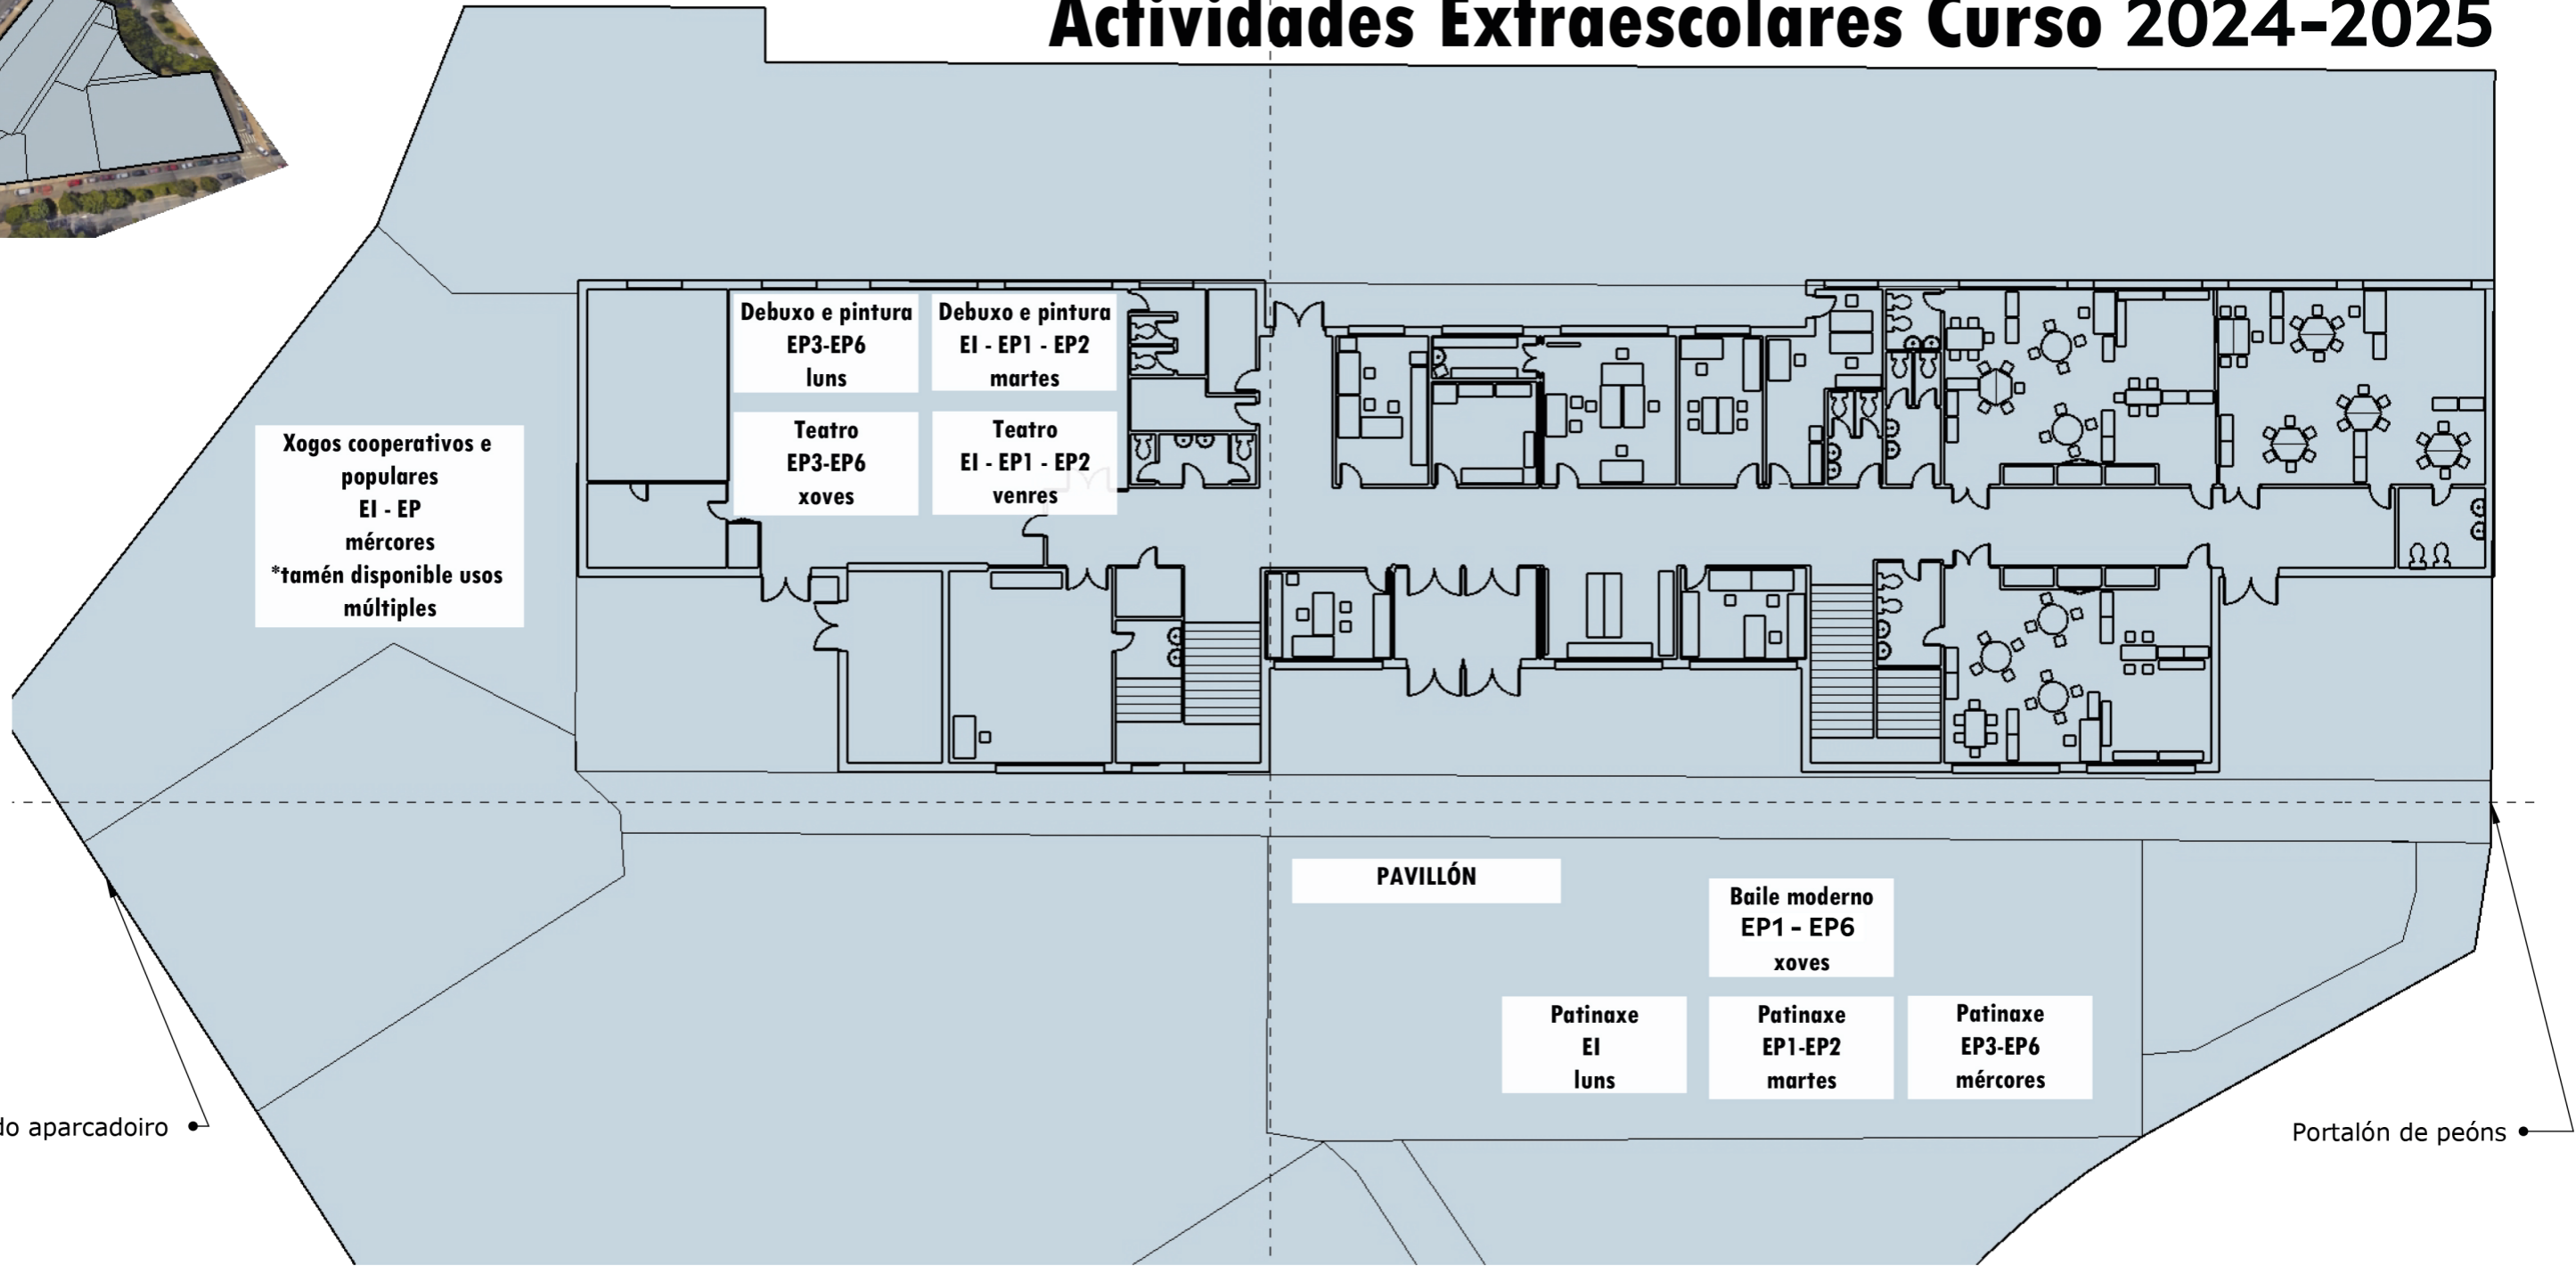

Actividades Extraescolares Curso 2024-2025

CEIP SOLICITANTE: CEIP ESTEIRO
 Nº de horas semanais: 20 / Nº de actividades ou grupos: 13

Nº	ACTIVIDADE	ALUMANDO AO QUE SE DIRIXE	DÍA DA SEMANA	RECURSOS DO CENTRO
1.	Patinaxe: patíns [EI]	4º, 5º e 6º Ed. Infantil	Luns	Pavillón
2.	Patinaxe: patíns [EP1-EP2]	1º e 2º Ed. Primaria	Martes	Pavillón
3.	Patinaxe: patíns [EP3-EP6]	3º, 4º, 5º e 6º Ed. Primaria	Mércores	Pavillón
4.	Debuxo e pintura [EI-EP2]	4º, 5º e 6º Ed. Infantil 1º e 2º Ed. Primaria	Martes	Usos múltiples
5.	Debuxo e pintura [EP3-EP6]	3º, 4º, 5º e 6º Ed. Primaria	Luns	Usos múltiples
6.	Baile moderno [EP1-EP6]	1º, 2º, 3º, 4º, 5º e 6º Ed. Primaria	Xoves	Pavillón
7.	Xogando coa ciencia [EI-EP2]	4º, 5º e 6º Ed. Infantil 1º e 2º Ed. Primaria	Mércores	Aula creativa
8.	Xogando coa ciencia [EP3-EP6]	3º, 4º, 5º e 6º Ed. Primaria	Venres	Aula creativa
9.	Teatro [EI-EP2]	4º, 5º e 6º Ed. Infantil 1º e 2º Ed. Primaria	Venres	Usos múltiples
10.	Teatro [EP3-EP6]	3º, 4º, 5º e 6º Ed. Primaria	Xoves	Usos múltiples
11.	Xogos cooperativos e xogos populares	4º, 5º e 6º Ed. Infantil 1º, 2º, 3º, 4º, 5º e 6º Ed. Primaria	Mércores	Usos múltiples e patio cuberto
12.	Guitarra EI-EP2	4º, 5º e 6º Ed. Infantil 1º e 2º Ed. Primaria	Xoves	Aula de música
13.	Guitarra EP3-EP6	3º, 4º, 5º e 6º Ed. Primaria	Martes	Aula de música