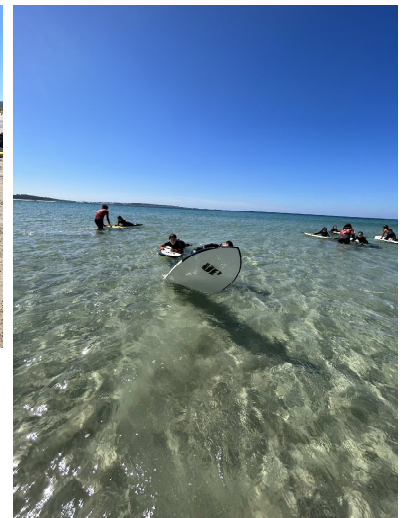

ÁMBITO 3: FORA DO CENTRO E DENTRO DO HORARIO LECTIVO

- Cross

- **XornadaintercentrosConcello de Boiro**

- **Xornadasmultideporte con CEIP Ana MaríaDiéguez**

- Remo

- Surf

- Andainas pola contorna