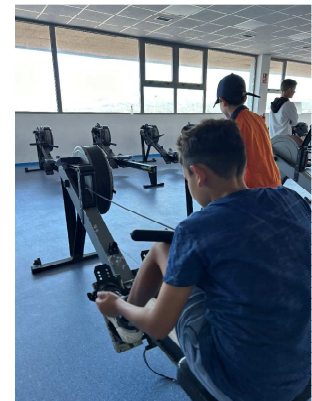

ÁMBITO 3: FORA DO CENTRO E DENTRO DO HORARIO LECTIVO

- Cross

- **XornadaintercentrosConcello de Boiro**

- **Xornadasmultideporte con CEIP Ana MaríaDiéguez**

- Remo

- Surf

- Andainas pola contorna