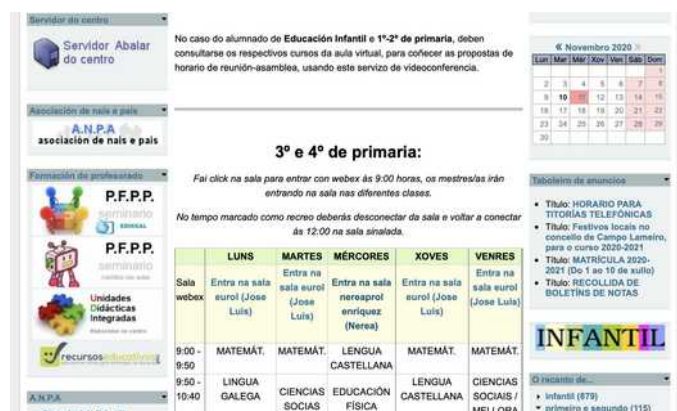

Horario en espello

3º – 4º de Primaria

- Este horario será usando no caso de confinamento da aula.
- A asistencia será obligatoria, tendo que conectarse cada día nas salas indicadas na web do centro (ver reverso). No caso de non poder asistir ou atopar problemas técnicos deberedes comunicalo ó centro inmediatamente
- Durante o recreo deberán desconectarse e voltar a conectarse á sala indicada cando este remate.

	LUNS	MARTES	MÉRCORES	XOVES	VENRES
Sala webex	Ver na web do centro	Ver na web do centro	Ver na web do centro	Ver na web do centro	Ver na web do centro
9:00 - 9:50	MATEMÁT.	MATEMÁT.	LENGUA CASTELLANA	MATEMÁT.	MATEMÁT.
9:50 - 10:40	LINGUA GALEGA	CIENCIAS SOCIAS	EDUCACIÓN FÍSICA	LENGUA CASTELLANA	CIENCIAS SOCIAIS / MELLORA CD
10:40 - 11:30	VALORES	LINGUA GALEGA	LENGUA CASTELLANA	LINGUA GALEGA	LINGUA GALEGA
	RELIXIÓN Ver na web do centro				
11:30 - 12:00	RECREO				
Sala webex	Ver na web do centro	Ver na web do centro	Ver na web do centro	Ver na web do centro	Ver na web do centro
12:00 - 12:20	hora de ler	hora de ler	hora de ler	hora de ler	hora de ler
12:20 - 13:10	LENGUA CASTELLANA	CIENCIAS NATURAIS	INGLÉS	EDUCACIÓN FÍSICA	INGLÉS
13:10 - 14:00	CIENCIAS SOCIAIS	INGLÉS	MÚSICA	PLÁSTICA	CIENCIAS NATURAIS
17:00 - 18:00		Atención pais/nais: solicitar cita			

Así podes entrar no horario en espello na web do colexio, para coñecer en que sala debes entrar:

1.- Entra na web do colexio e escolle esta opción:
<http://www.edu.xunta.gal/centros/ceipcervinho/>

2.- Busca o teu horario na páxina:

3.- Fai click na sala que corresponde ó día e hora:

Debes lembrar o seguinte:

- Unha vez entres na sala que corresponda, os diferentes mestres/as irán entrando na mesma.
- Se o mestre/a aínda non entrou, agarda.
- No recreo deberás desconectarte.
- Á volta do recreo debes conectarse á sala que se indique no horario.