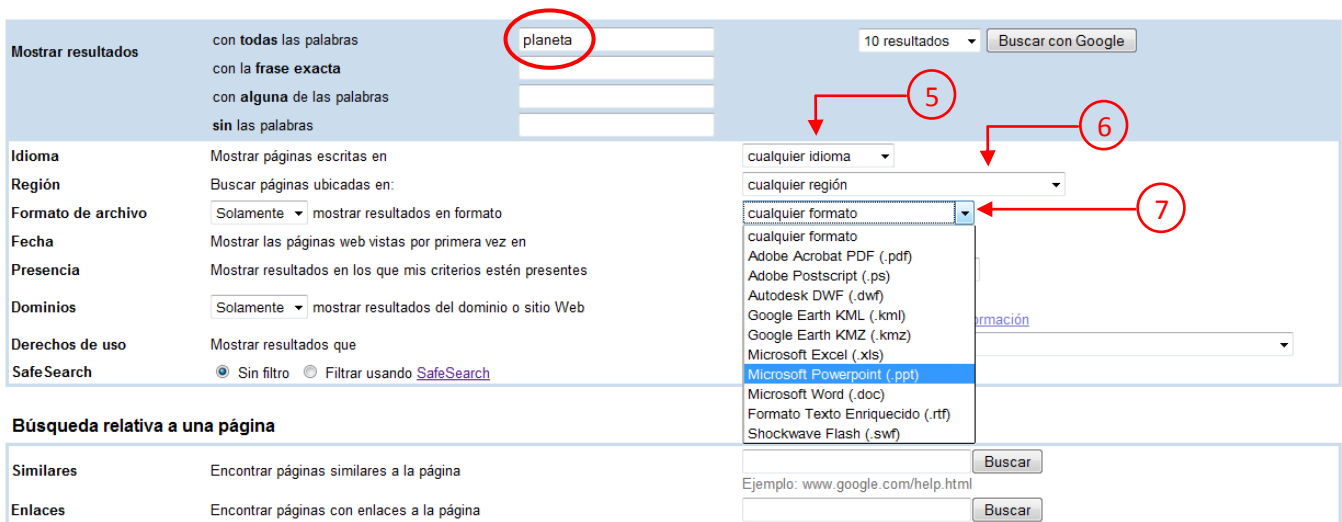

[CURSO DE INFORMÁTICA BÁSICA - Monografias.com](#)
Breve historia del desarrollo del computador. El computador. Organización física del computador (hardware). El software. Sistema operativo Windows 98.
[www.monografias.com](#) > Computacion > General - En caché - Similares

[Tiendas de informática para expertos PCBox](#)
PCBox, tiendas de informática para expertos con cotización diaria de precios. Ordenador portátiles, ordenadores sobremesa, novedades informáticas, ...
[www.pcbbox.com/](#) - En caché - Similares

Na captura da esquerda podemos ver algúns resultados da busca do termo **informática**, varios dos resultados refírense a tendas de informática, se non desexamos resultados nos que aparezan tendas, podemos utilizar o campo "sen as palabras" para especificar que non nos mostren páxinas de tendas de informática.

De novo podemos obter os mesmos resultados dende a páxina principal de Google engadindo o signo "-"diante das palabras que non desexamos que aparezan nos resultados da busca, é dicir, redactariámolo así: **informática -tenda**, sen espazo entre o guión curto e tenda.

- ⑤ Idioma. No desplegable podemos elixir o idioma en que se mostrarán os resultados.
- ⑥ Rexión. Podemos especificar a situación das páxinas de busca elixindo o país ou rexión no desplegable.

⑦ **Formato de archivo.** É unha das opcións de busca avanzada máis importantes, permite especificar o tipo de documentos que mostrará o buscador, por exemplo, se buscamos "planeta" e especificamos que o tipo de documento sexa ".ppt", Google só mostrará resultados de presentacións de PowerPoint. O mesmo poderíamos dicir se buscamos documentos PDF, documentos de Word, etc.

[PPT] [GRUPO PLANETA](#)
Formato de archivo: Microsoft Powerpoint - Versión
Los contenidos de **Planeta** fueron los primeros en estar en Internet y en la TV digital e interactiva. ...
[apolo.uji.es/asignaturas/documentos/grupo_planet](#)

[PPT] [TEMA 5: IMPACTO AMBIENTAL. EL F](#)
Formato de archivo: Microsoft Powerpoint - Versión
Destrucción de los hábitats naturales: Los bosques almacenes de biodiversidad del **planeta**, están des
[www.iesabastos.org/archivos/.../5.../5_impacto_am](#)

[PPT] [Presentación de PowerPoint](#)
Formato de archivo: Microsoft Powerpoint - Versión
70 Vir: un **planeta** 7 veces Júpiter alrededor de un **planeta** 2,5 veces Júpiter alrededor de otra estrella
[www.iac.es/semanaciencia04/presentacioneslaura/](#)

Á esquerda podemos ver tres resultados da busca, todos son presentacións de PowerPoint.

Se non desexamos abrir a ventá de busca avanzada, podemos obter os mesmos resultados tecleando na páxina inicial de Google **planeta filetype:ppt**, non debe haber espazo entre os dous puntos e ppt. Lóxicamente podemos