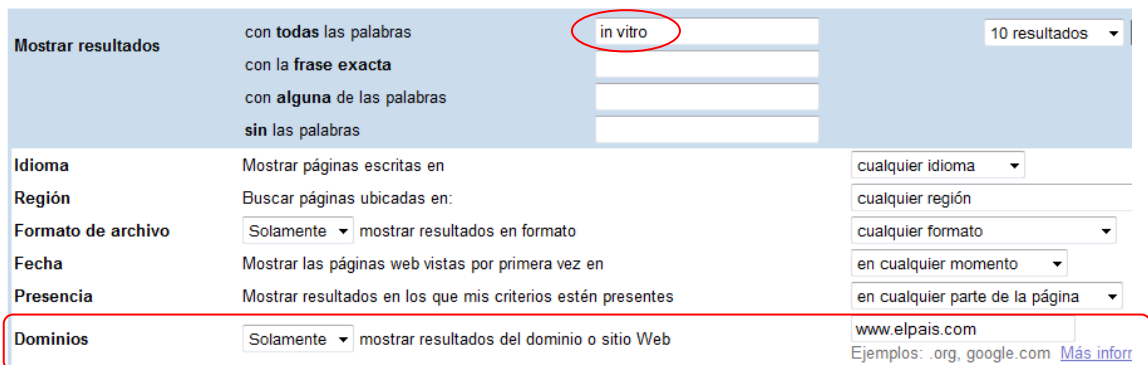

Á esquerda podemos ver tres resultados da busca, todos son presentacións de PowerPoint.

Se non desexamos abrir a ventá de busca avanzada, podemos obter os mesmos resultados tecleando na páxina inicial de Google **planeta filetype:ppt**, non debe haber espazo entre os dous puntos e ppt. Lóxicamente podemos

especificar pdf, doc, swf, etc., para obter resultados nestes formatos.

⑧ **Fecha.** Podemos buscar páxinas especificando o tempo transcurrido dende a súa publicación.

⑨ **Presencia.** No despregable podemos indicar onde deben aparecer as palabras clave: no título da páxina, en calquera parte, etc.

⑩ **Dominios.** Moi útil para buscar só nunha web ou nun dominio. Exemplo: se buscamos "in vitro" e especificamos na caixa de busca "www.elpais.com", Google devolverá resultados de páxinas do diario "El País" nas que aparezan os termos "in vitro".