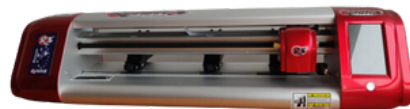

KIT 6. EQUIPO DE PLOTTER DE CORTE (Nº disponible de kits: 2)

Plotter de corte