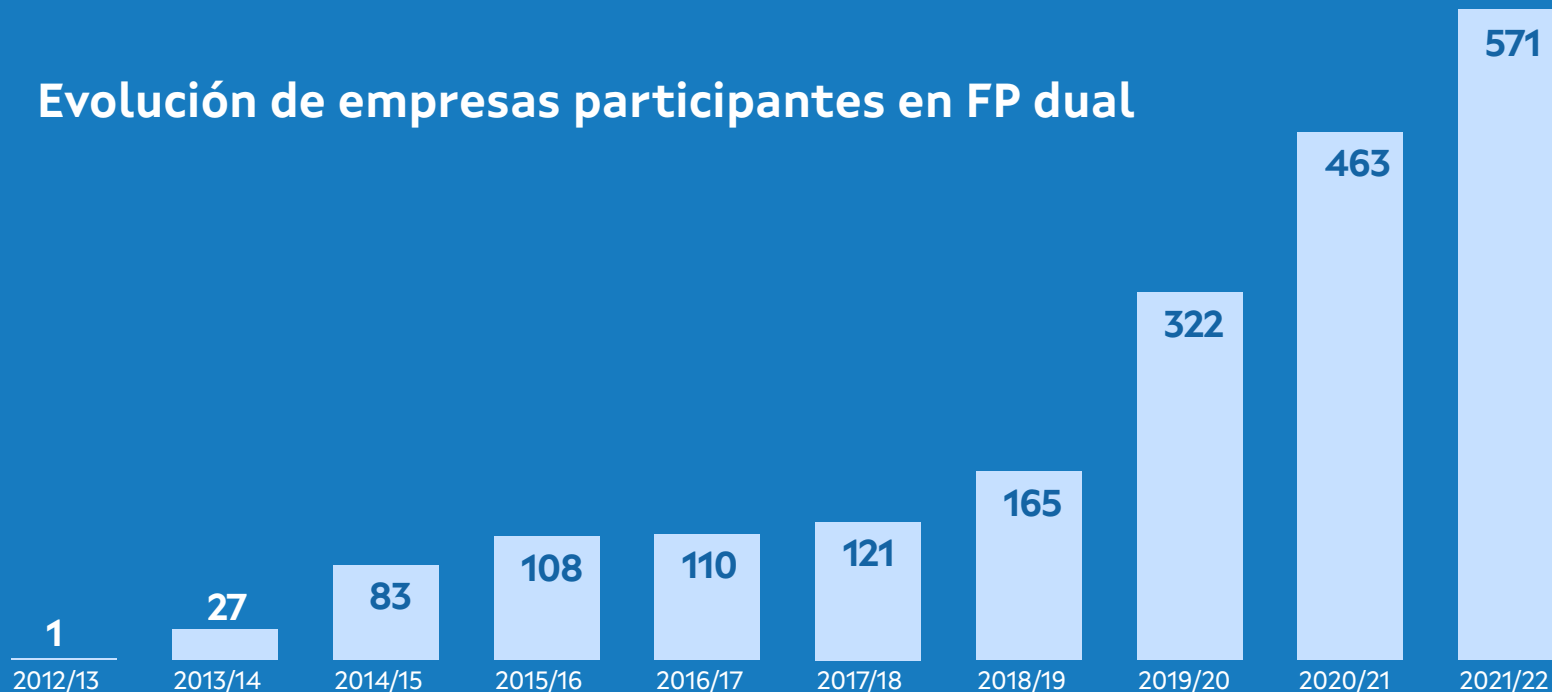

EMPRESAS PARTICIPANTES NA FP DUAL

Evolución de empresas participantes en FP dual