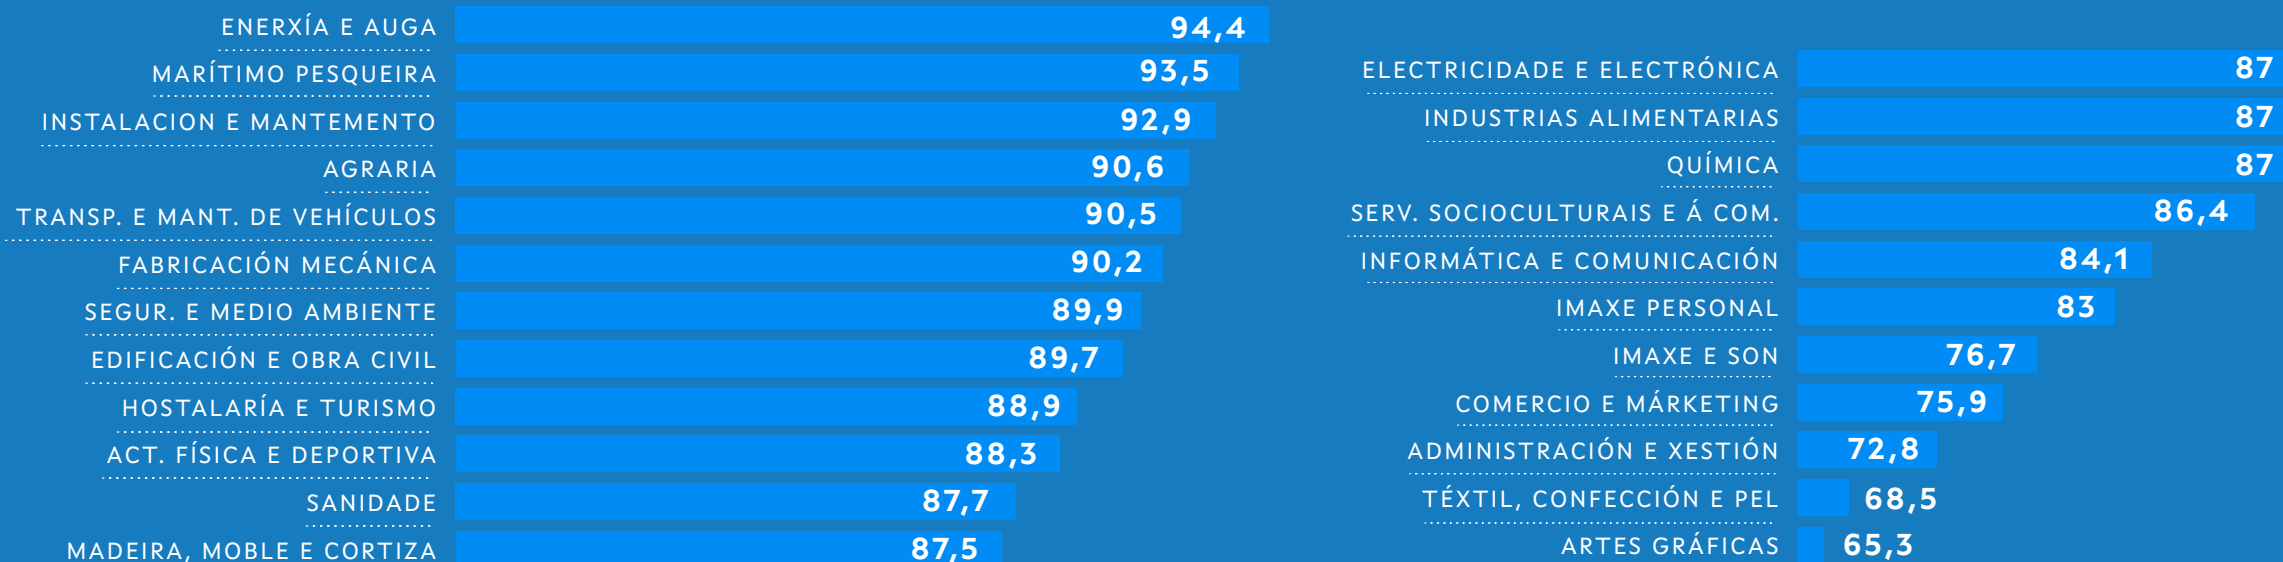

Enerxía e auga

Fabricación mecánica

Hostalaría e turismo

Imaxen e son

Imaxe persoal

Industrias alimentarias

Informática e comunicacións

Instalación e mantemento

Madeira, moble e cortiza

Marítimo-pesqueira

Química

Sanidade

Seguridade e medio ambiente

Servizos socioculturais e á comunidade

Téxtil, confección e pel

Transporte e mantemento de vehículos

XUNTA DE GALICIA

Xacobeo 21-22

# FAMILIAS PROFESIONAIS CON MAIOR INSERCIÓN LABORAL

Porcentaxe de inserción laboral

XUNTA  
DE GALICIA

 Xacobeo 21-22