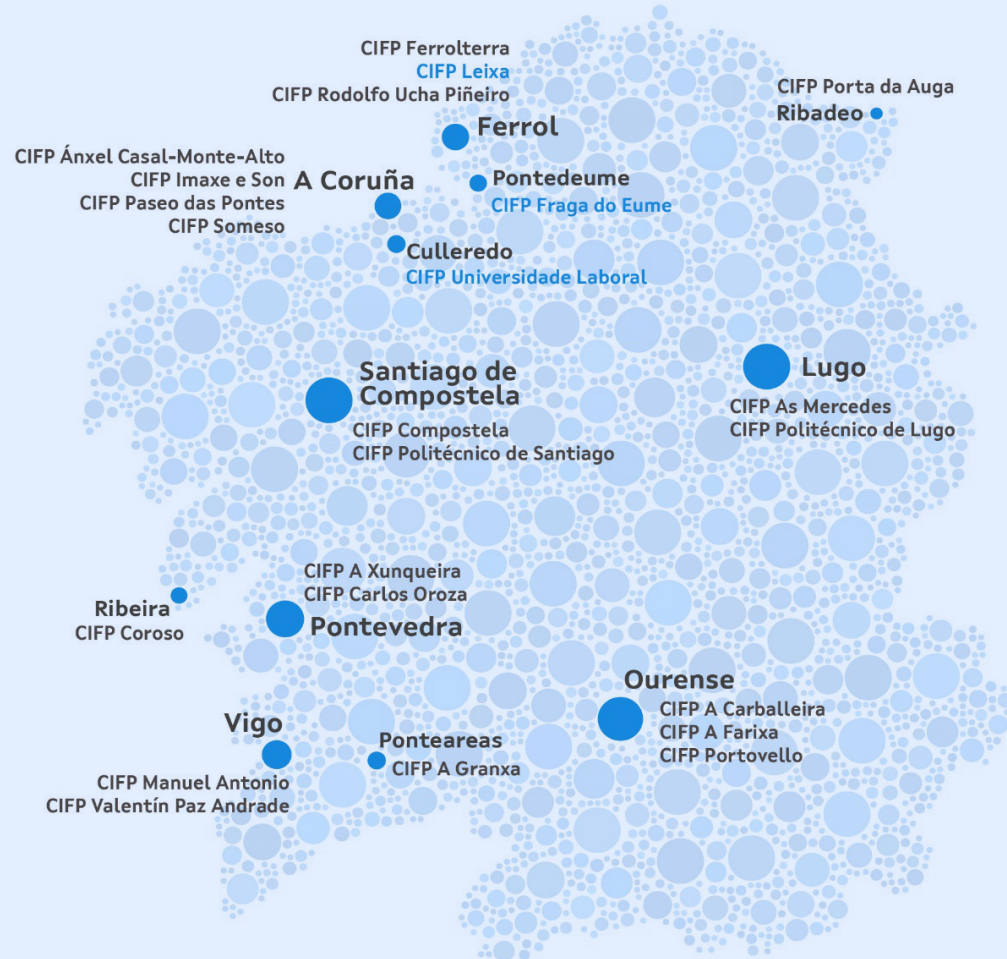

# CENTROS QUE IMPARTEN FP EN GALICIA

XUNTA DE GALICIA

Xacobeo 21-22

# DISTRIBUCIÓN TERRITORIAL

# CENTROS INTEGRADOS DE FP

Incorporación de 3 centros á rede 2021/2022

- » CIFP Leixa (Ferrol)
- » CIFP Universidade Laboral (Culleredo)
- » CIFP Fraga do Eume (Pontedeume)

XUNTA  
DE GALICIA

Xacobeo 21-22