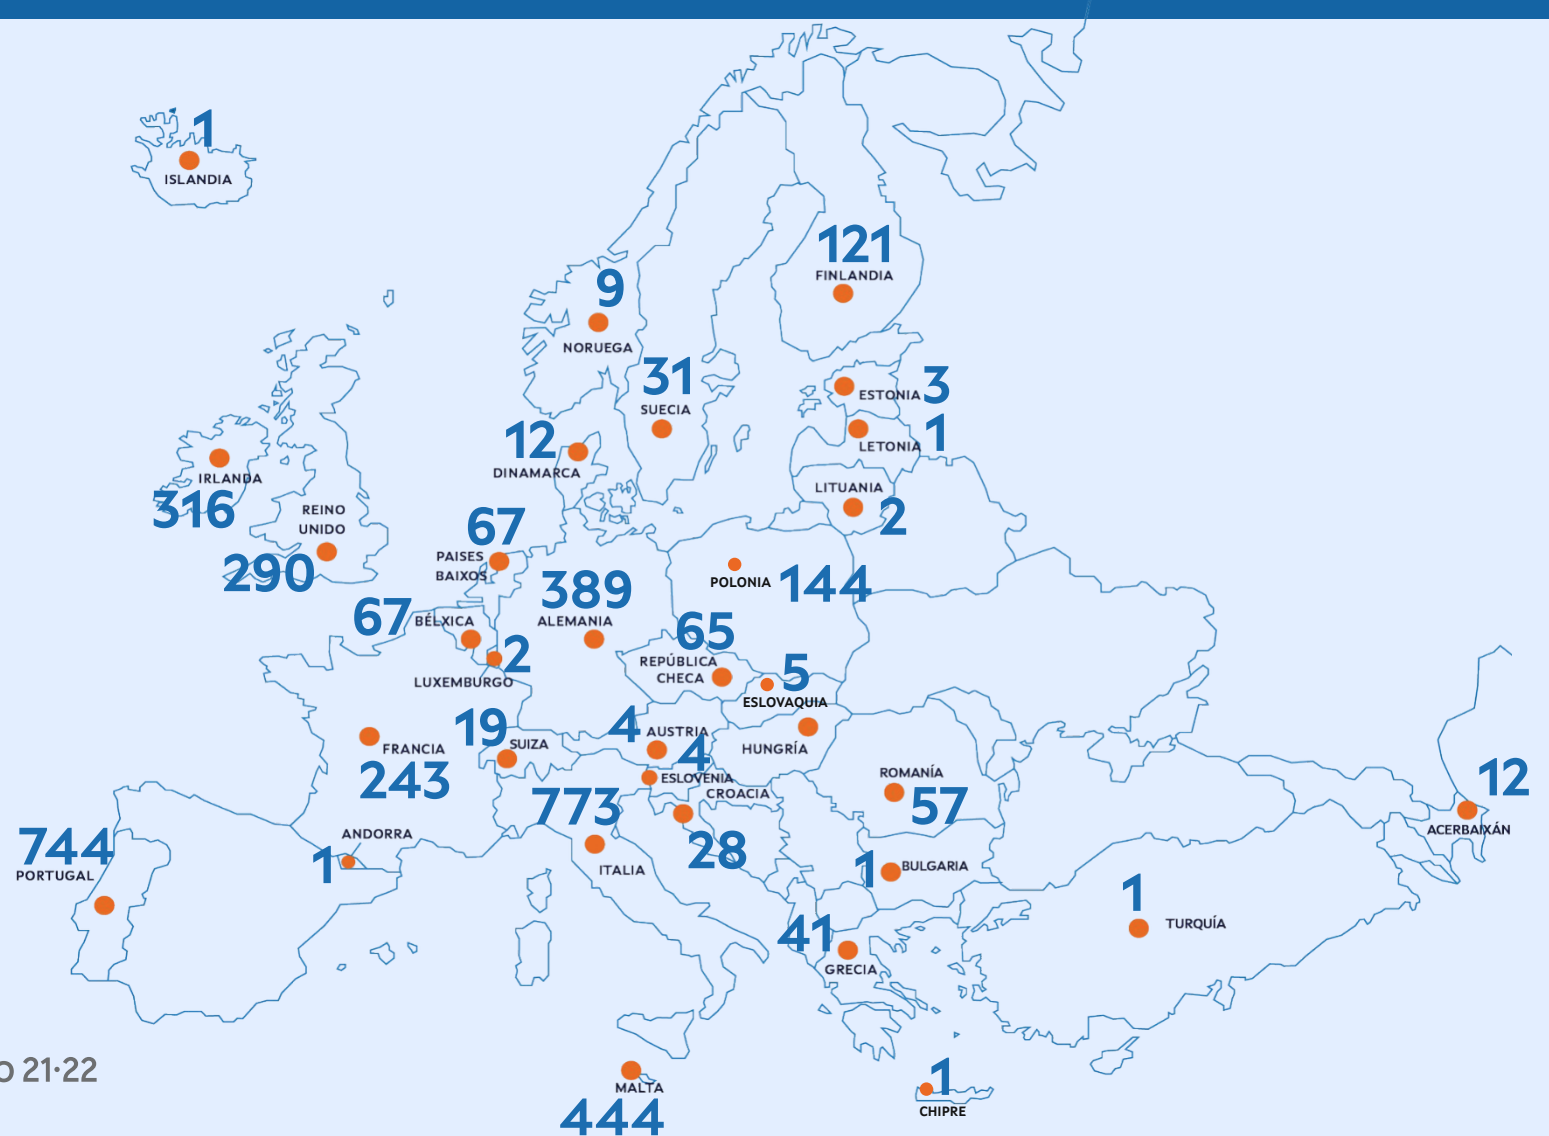

MOBILIDADE ERASMUS EN FP

3.918
alumnos