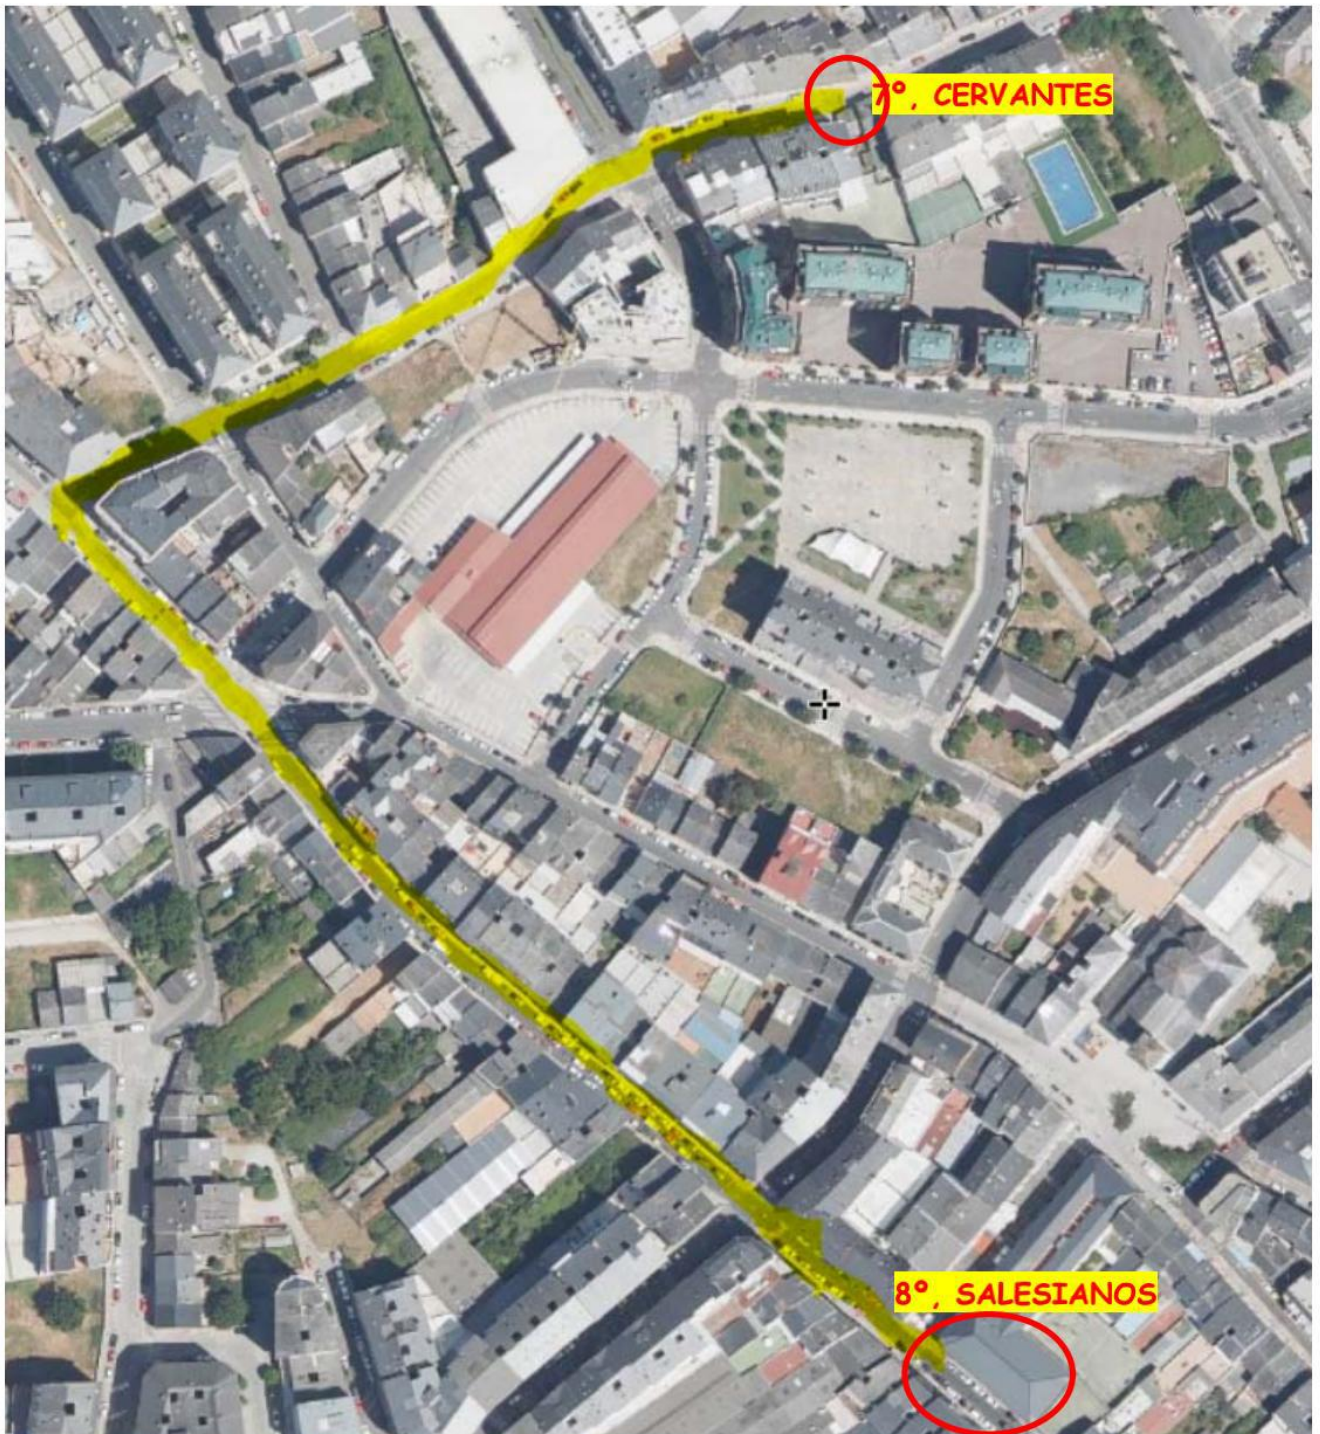

# RUTA PARA ENTREGA DE POSTAIS NAVIDEÑAS

# RUTA PARA ENTREGA DE POSTAIS NAVIDEÑAS OS COLEXIOS DE PRIMARIA - NADAL 2022

---

**MAPA 4** .- desde o colexio de Paradaí o de ALBEIROS .- (1,39 km)

# RUTA PARA ENTREGA DE POSTAIS NAVIDEÑAS OS COLEXIOS DE PRIMARIA - NADAL 2022

=====

**MAPA 5** .- dende o colexio de Albeiros o CERVANTES .- (1,00 km)

# RUTA PARA ENTREGA DE POSTAIS NAVIDEÑAS OS COLEXIOS DE PRIMARIA - NADAL 2022

---

**MAPA 6** .- dende o colexio Cervantes o SALESIANOS.- (0,60 Km)