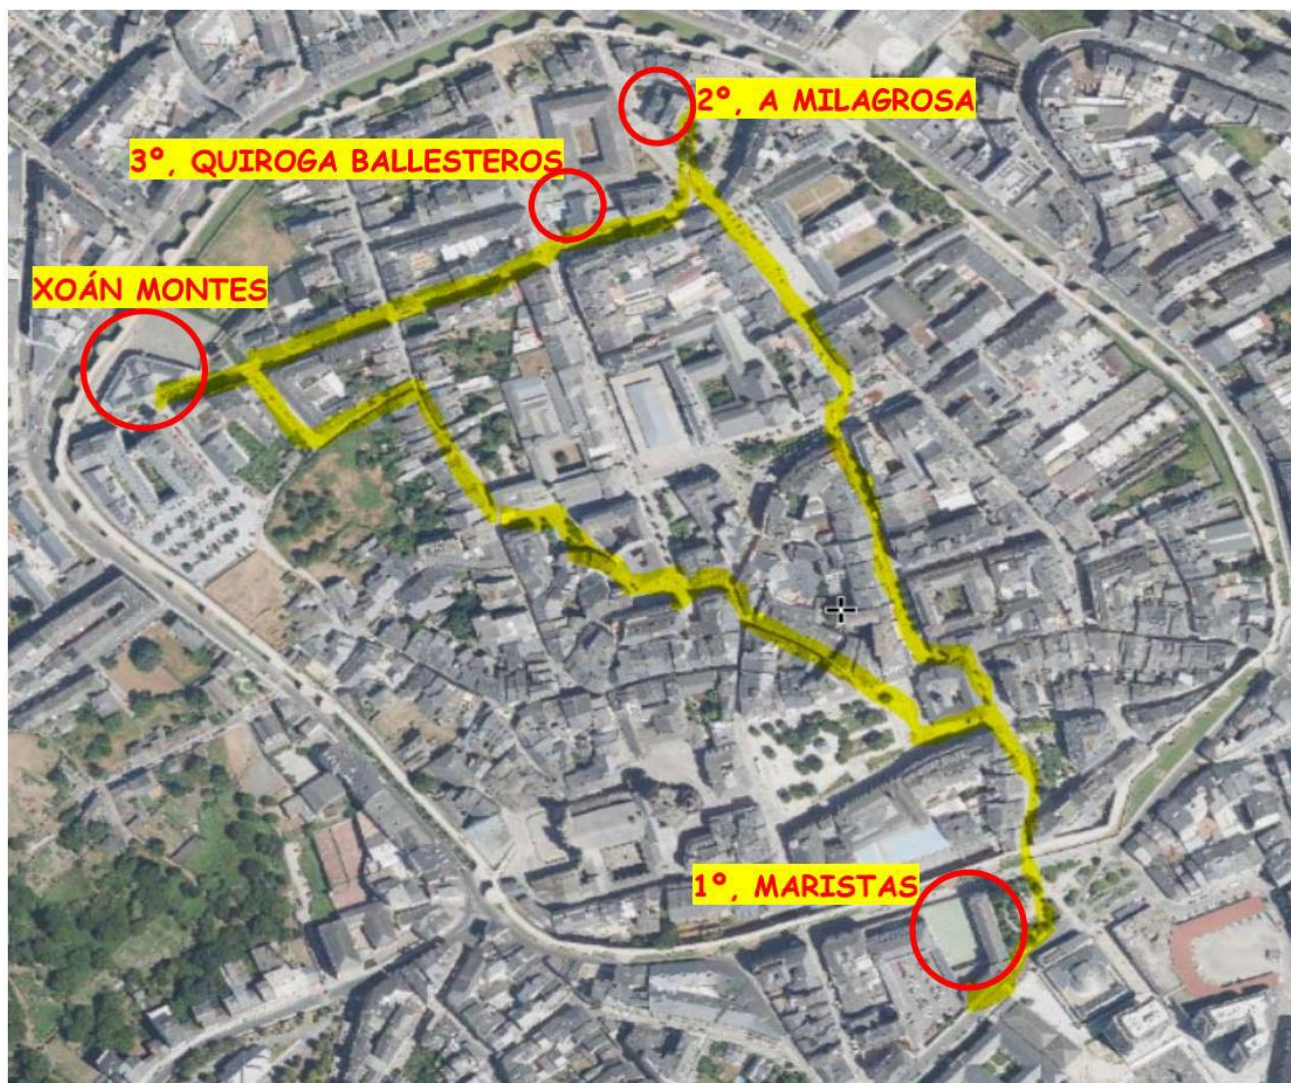

# RUTA PARA ENTREGA DE POSTAIS NAVIDEÑAS

=====

**MAPA 1** .- Xoán Montes - Xoán Montes para o tramo andando → percorrido, 2,25 km

# RUTA PARA ENTREGA DE POSTAIS NAVIDEÑAS OS COLEXIOS DE PRIMARIA - NADAL 2022

---

**MAPA 2** .- dende o Xoán Montes o COLEXIO SAGRADO CORAZÓN .- (2,48 km)