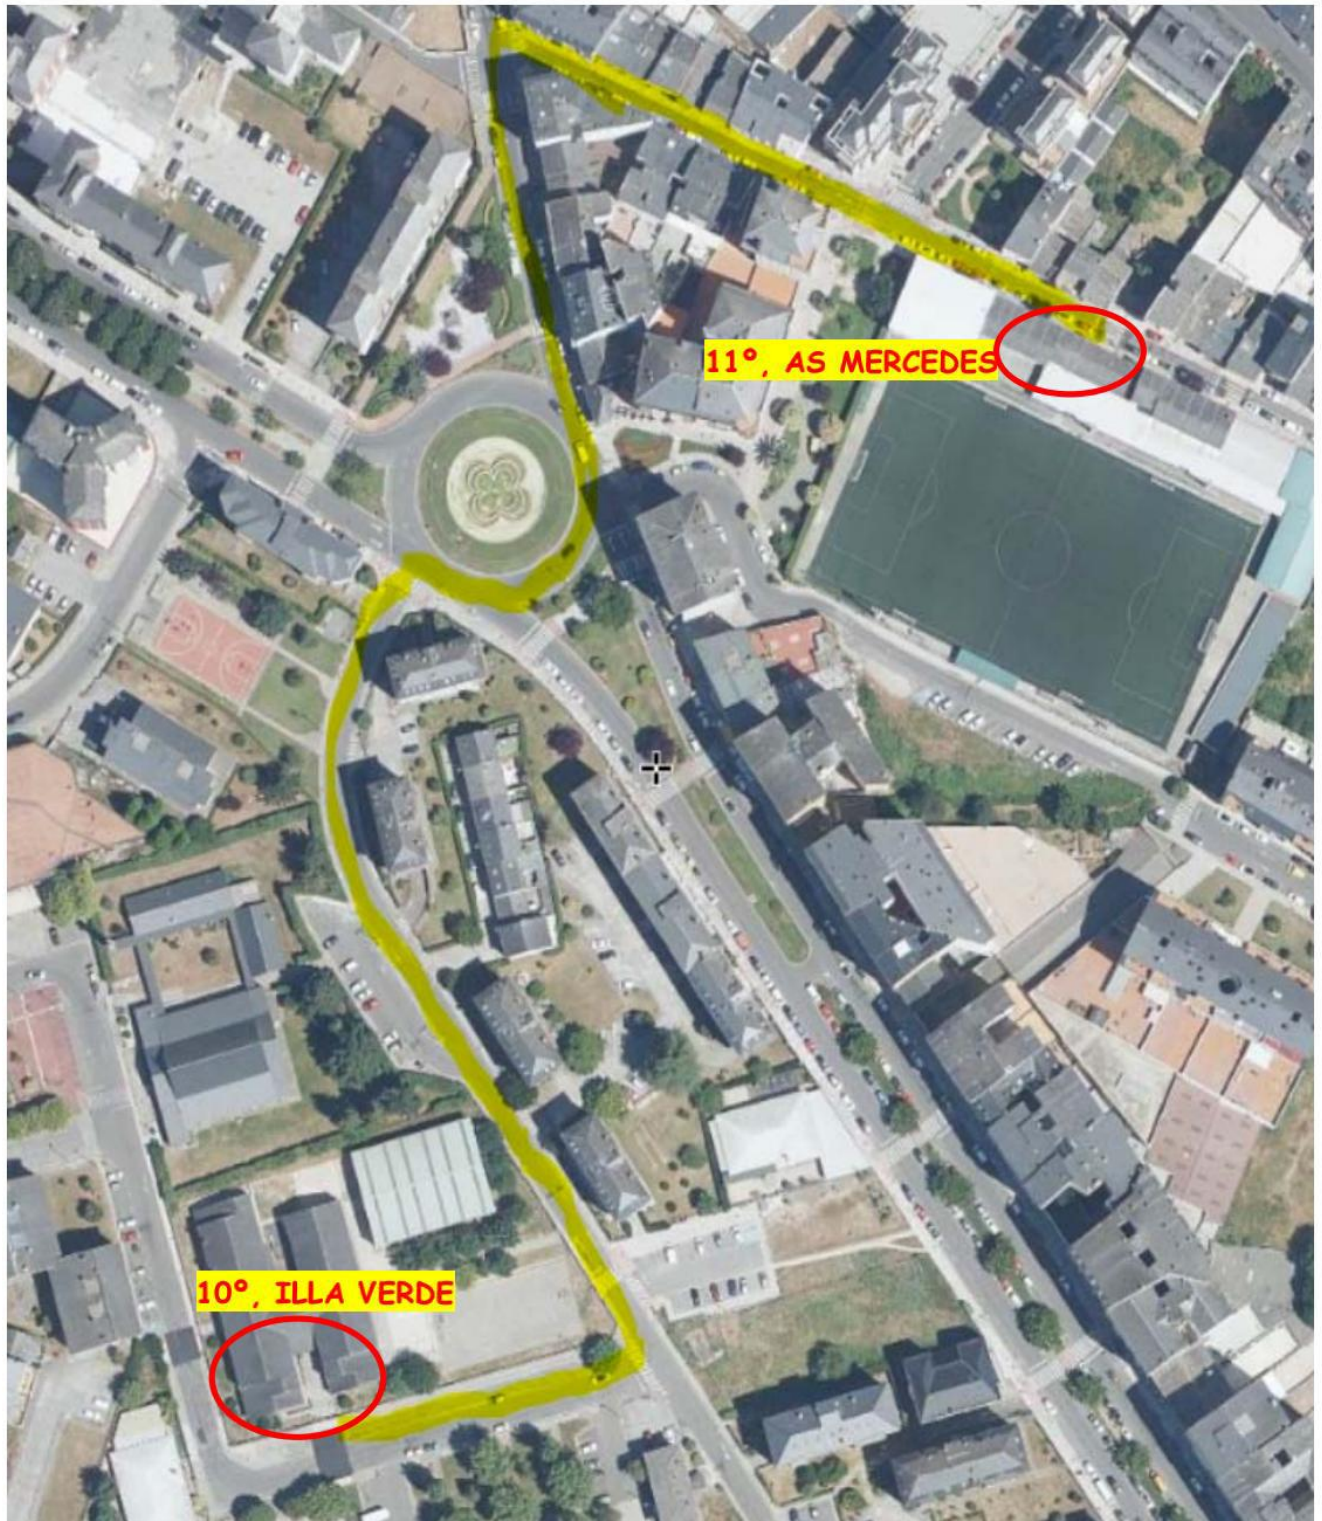

# RUTA PARA ENTREGA DE POSTAIS NAVIDEÑAS OS COLEXIOS DE PRIMARIA - NADAL 2022

=====

**MAPA 7** .- dende o colexio Salesianos o ROSALÍA DE CASTRO .- (2,50 km)

# RUTA PARA ENTREGA DE POSTAIS NAVIDEÑAS OS COLEXIOS DE PRIMARIA - NADAL 2022

MAPA 8 .- dende o colexio Rosalía de Castro o ILLA VERDE .- (0,75 km)

# RUTA PARA ENTREGA DE POSTAIS NAVIDEÑAS OS COLEXIOS DE PRIMARIA - NADAL 2022

**MAPA 9** .- dende o colexio Illa Verde o AS MERCEDES .- (0,65 km)