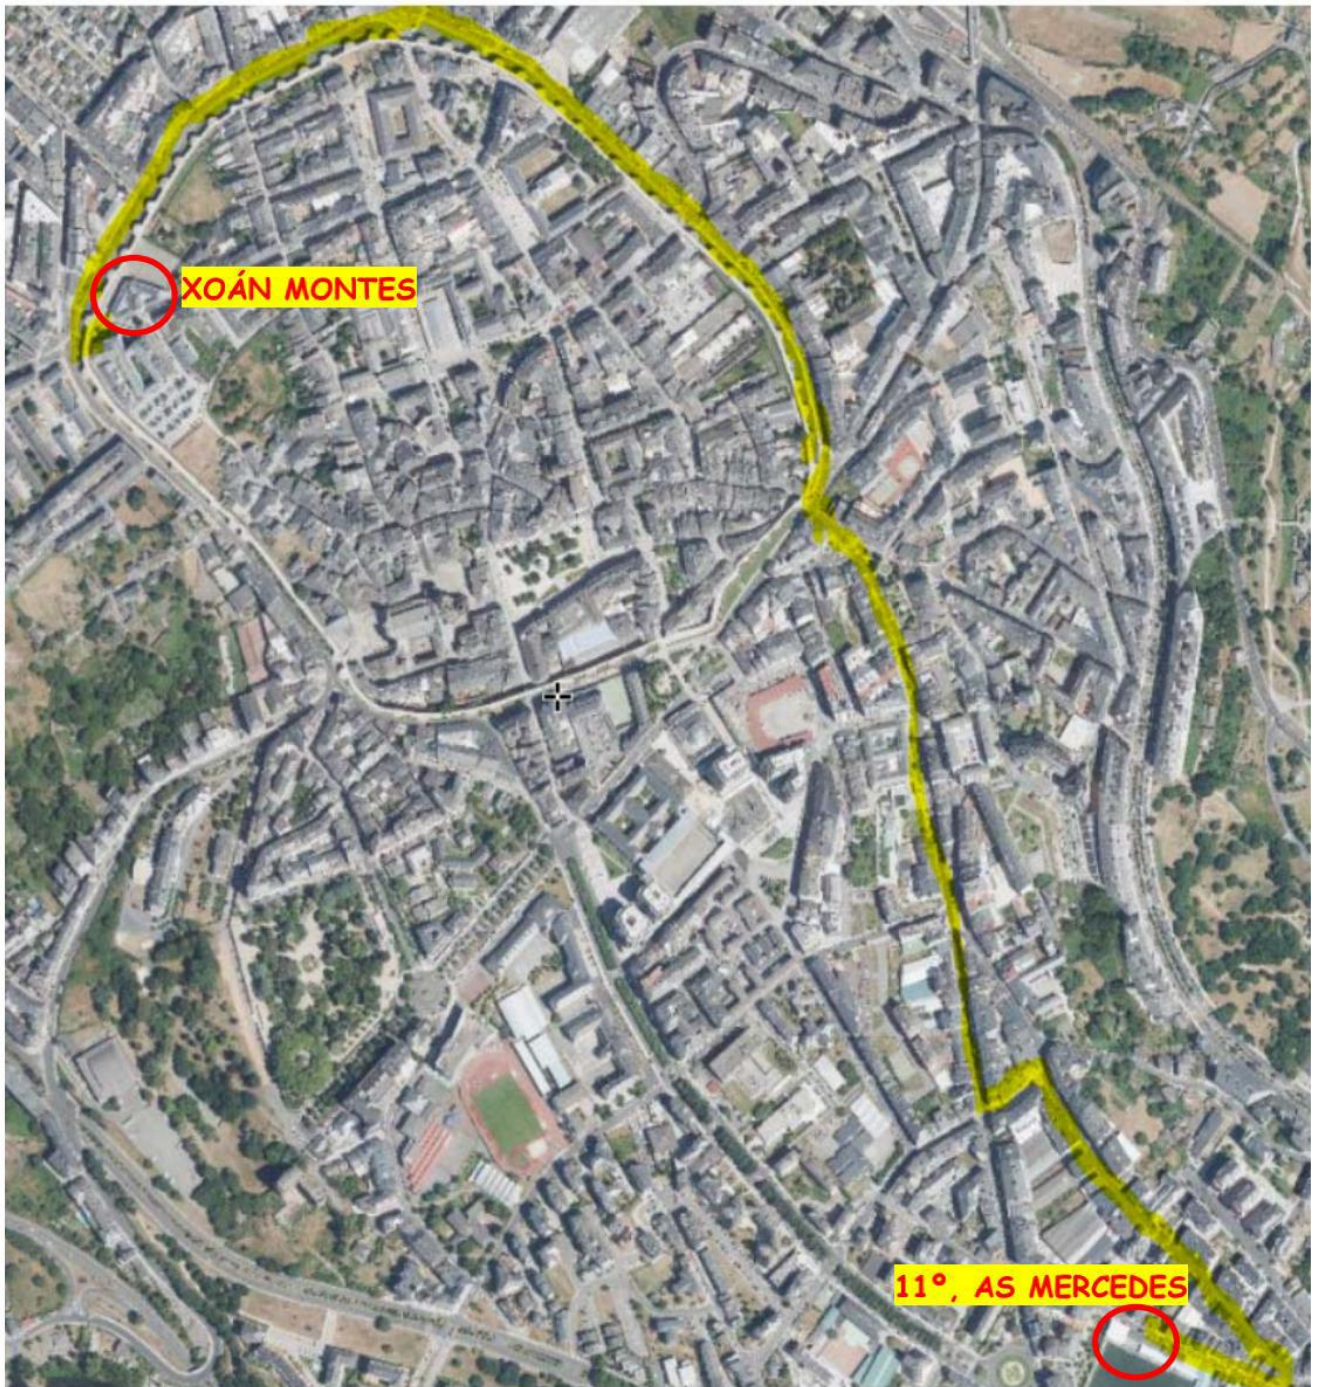

# RUTA PARA ENTREGA DE POSTAIS NAVIDEÑAS OS COLEXIOS DE PRIMARIA - NADAL 2022

MAPA 8 .- dende o colexio Rosalía de Castro o ILLA VERDE .- (0,75 km)

# RUTA PARA ENTREGA DE POSTAIS NAVIDEÑAS OS COLEXIOS DE PRIMARIA - NADAL 2022

**MAPA 9** .- dende o colexio Illa Verde o AS MERCEDES .- (0,65 km)

# RUTA PARA ENTREGA DE POSTAIS NAVIDEÑAS OS COLEXIOS DE PRIMARIA - NADAL 2022

---

**MAPA 10** .- E xá volta para o XOÁN MONTES dende o colexio AS MERCEDES .- (2,60 km)

# RUTA PARA ENTREGA DE POSTAIS NAVIDEÑAS