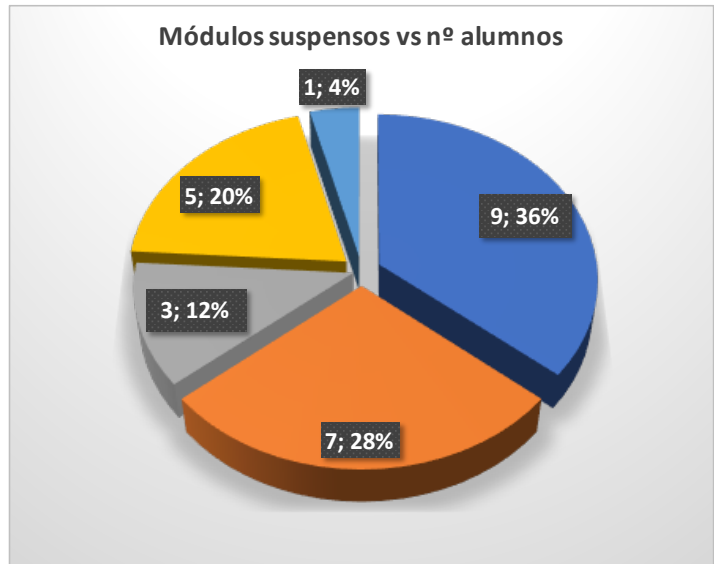

Resultados 3ª Avaliación - Oferta Modular

Curso 2022-23

LACCN1 (4 módulos)

Total de alumnos 25

Módulos Suspensos Nº Alumnos

0	9	54%
1	7	
2	3	
3	5	36%
4	1	

54% Podemos estimar que ese porcentaje de alumnos al final de curso apruebe todos los módulos.