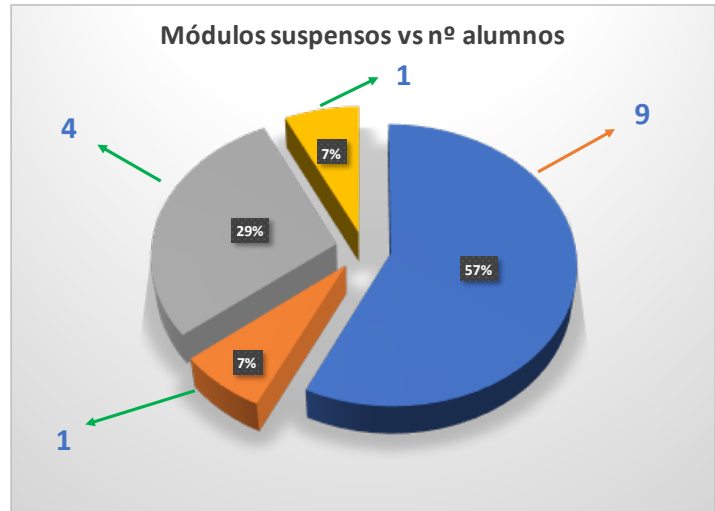

Resultados 2ª Avaliación - Oferta Modular

LACCN1 (4 módulos)

Total de alumnos 14

Módulos Suspensos Nº Alumnos

0	8	64%
1	1	
2	4	29%
3	1	7%

64%

Podemos estimar que ese porcentaje de alumnos al final de curso apruebe todos los módulos.