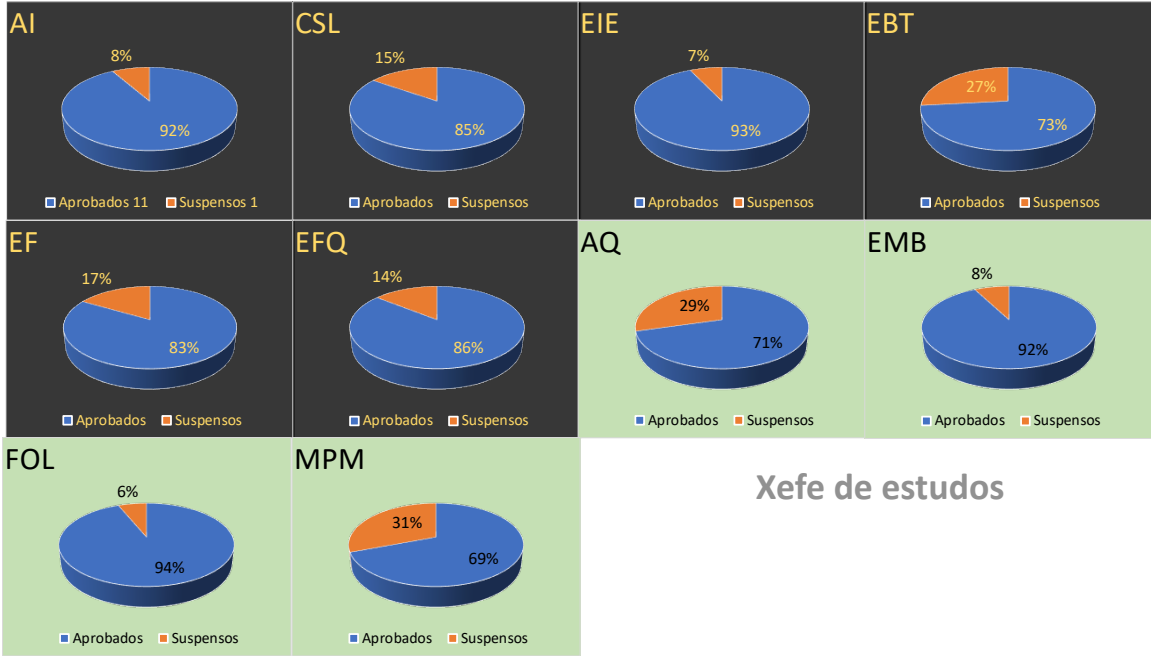

## OFERTA MODULAR - RESULTADOS AVALIACIÓN FINAL

AI		CSL		EIE		EBT		EF		EFQ		AQ		EMB		FOL		MPM	
Aprobados	11	Aprobados	11	Aprobados	13	Aprobados	11	Aprobados	10	Aprobados	12	Aprobados	12	Aprobados	12	Aprobados	15	Aprobados	9
Suspensos	1	Suspensos	2	Suspensos	1	Suspensos	4	Suspensos	2	Suspensos	2	Suspensos	5	Suspensos	1	Suspensos	1	Suspensos	4
Total	12	Total	13	Total	14	Total	15	Total	12	Total	14	Total	17	Total	13	Total	16	Total	13

Xefe de estudos

	AI	CSL	EIE	EBT	EF	EFQ	AQ	EMB	FOL	MPM
Aprobados	11	11	13	11	10	12	12	12	15	9
Suspensos	1	2	1	4	2	2	5	1	1	4