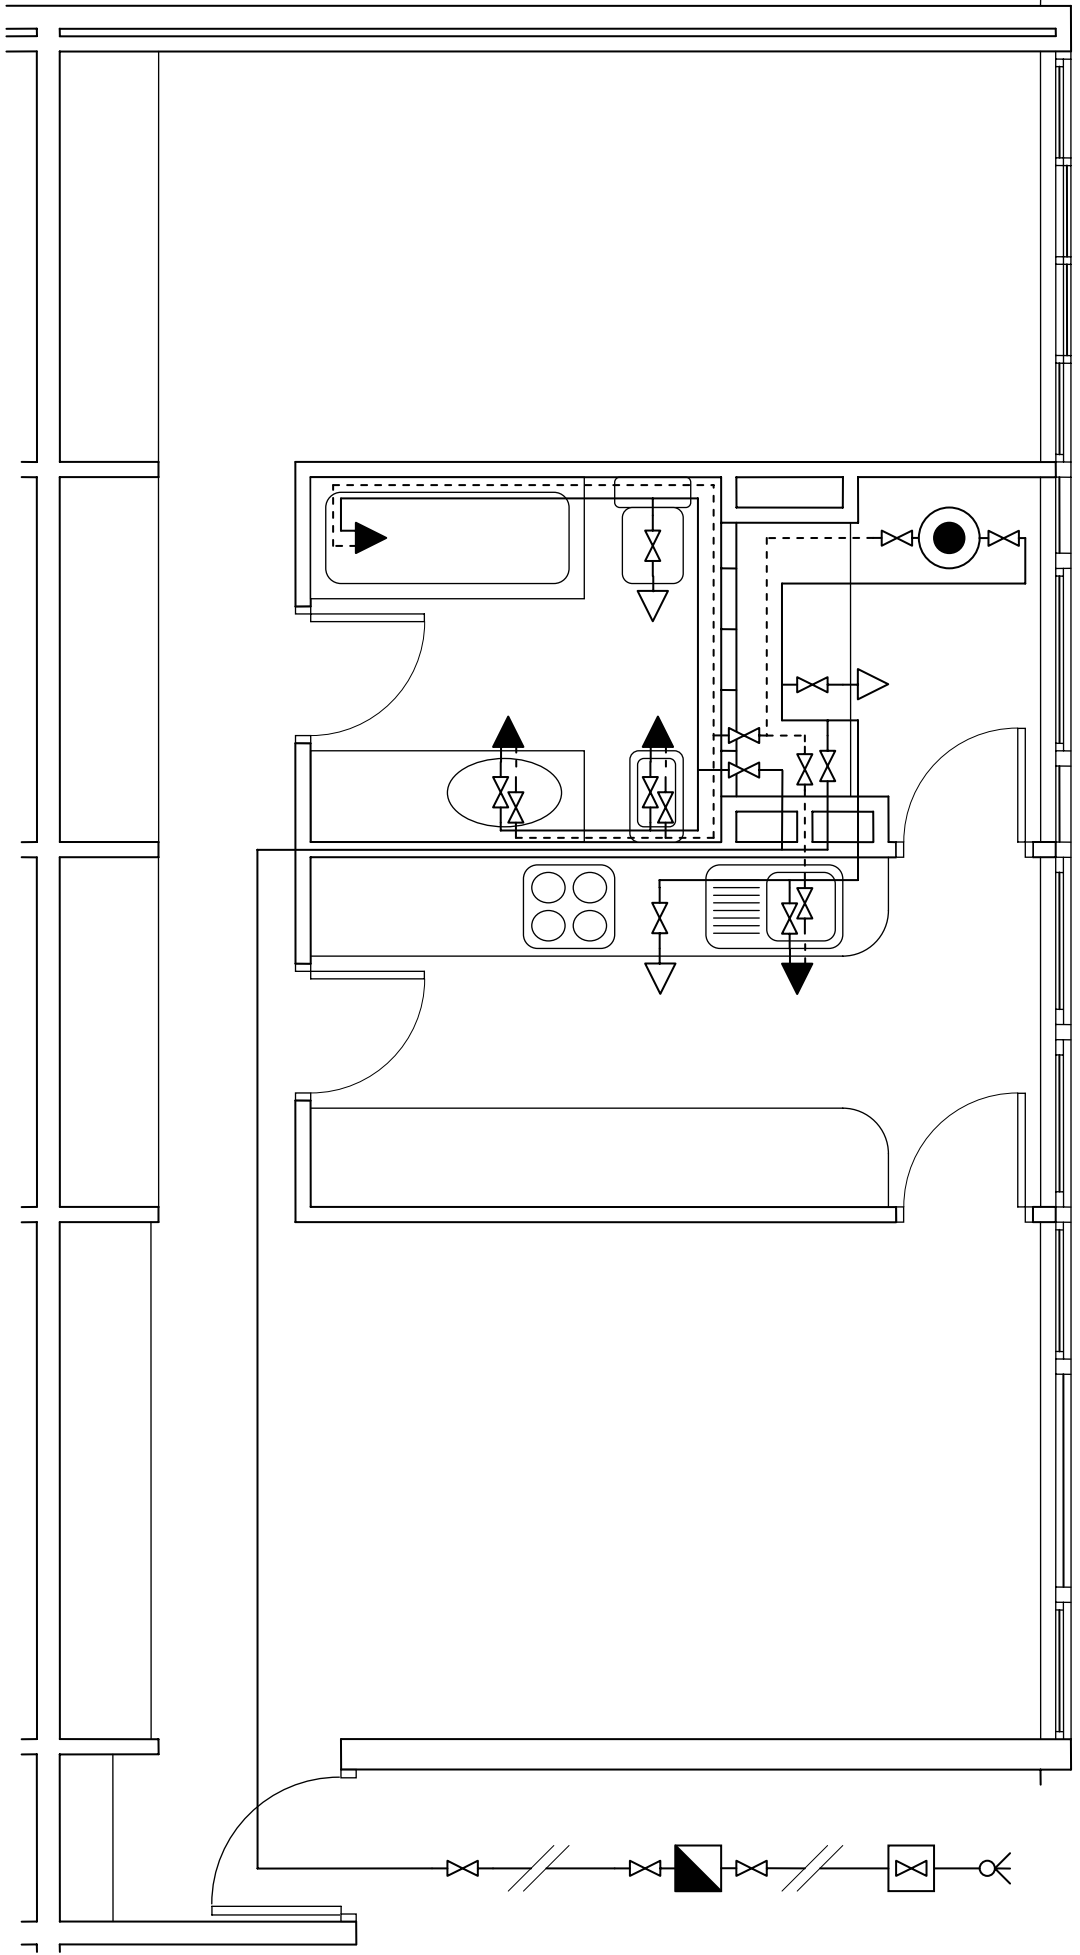

ESCALA : 1 / 50

PLANO DE DISTRIBUCIÓN

PLANO DE AMUEBLAMIENTO

ESCALA : 1 / 50

PLANO DE AMUEBLAMIENTO

ESCALA : 1 / 50

SIMBOLOXÍA ELÉCTRICA	Fluorescente	Punto de luz	Interruptor	Commutador	Commutador de cruce	Base enchufe 10-16 A con TT	Base enchufe 20 A con TT	Base enchufe 25 A con TT	Pulsador	Zumbador	Cadro de mando e protección
ESCALA : 1 / 50			<p style="text-align: center;">PLANO DE ELECTRICIDADE</p>								

SIMBOLOXÍA FONTANERÍA	—○—	Acometida	—X—	Chave Xeral	▀	Contador	—●—	Caldeira	—▲—	hidromezclador	—△—	Billa auga fría	—X—	Chave de paso	—	Cano de cobre auga fría	---	Cano de cobre auga quente
ESCALA : 1 / 50															PLANO DE FONTANERÍA			

SIMBOLOXÍA SANEAMIENTO		Sumidoiro sífónico		Baixante PVC		Bote sífónico		Desague con sífón individual		Desague sen sífón individual		Tubo PVC pendiente >= 1,5 %
ESCALA : 1 / 50			PLANO DE SANEAMENTO									