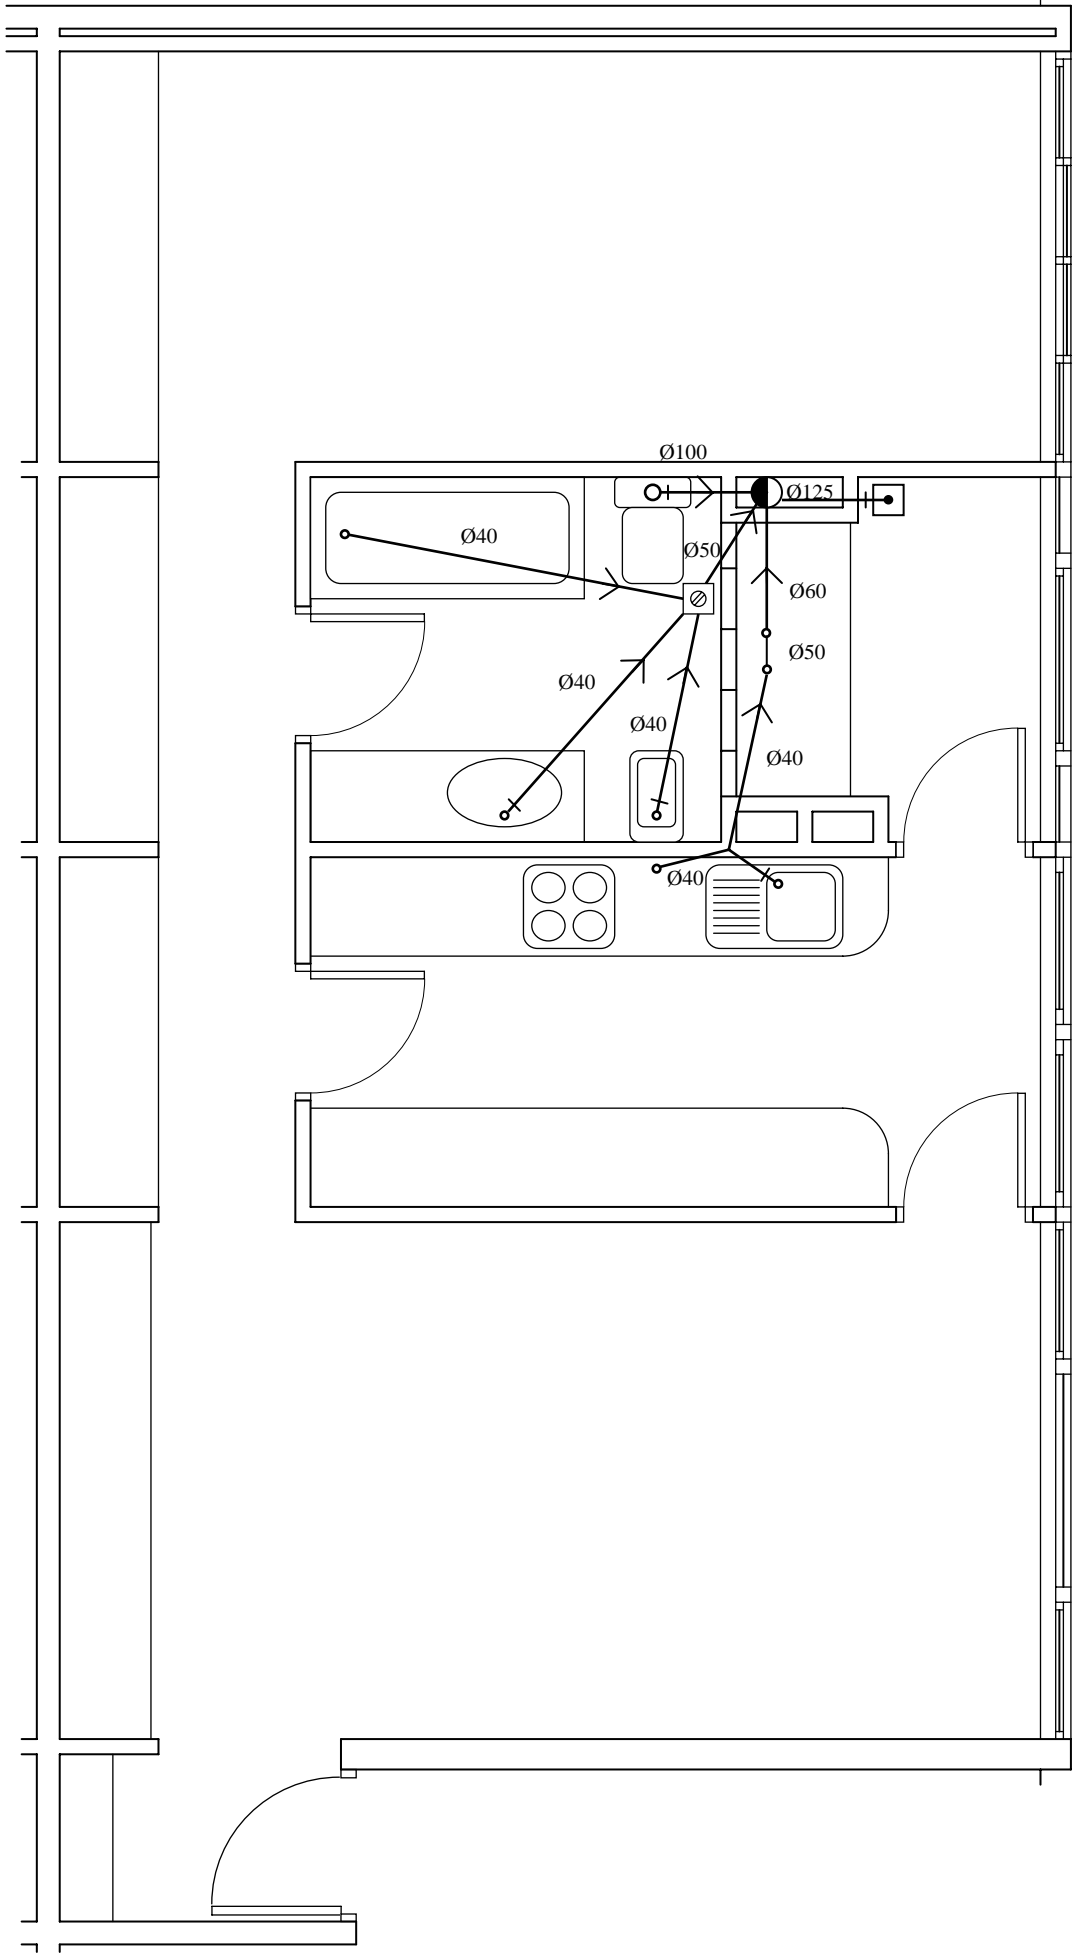

ESCALA : 1 / 50

PLANO DE DISTRIBUCIÓN

PLANO DE AMUEBLAMIENTO

ESCALA : 1 / 50

PLANO DE AMUEBLAMIENTO

ESCALA : 1 / 50

SIMBOLOXÍA ELÉCTRICA	Fluorescente	Punto de luz	Interruptor	Commutador	Commutador de cruce	Base enchufe 10-16 A con TT	Base enchufe 20 A con TT	Base enchufe 25 A con TT	Pulsador	Zumbador	Cadro de mando e protección
ESCALA : 1 / 50			<p style="text-align: center;">PLANO DE ELECTRICIDADE</p>								

SIMBOLOXÍA FONTANERÍA	—○—	Acometida	—X—	Chave Xeral	▀	Contador	—●—	Caldeira	—▲—	hidromezclador	—△—	Billa auga fría	—X—	Chave de paso	—	Cano de cobre auga fría	---	Cano de cobre auga quente
ESCALA : 1 / 50															PLANO DE FONTANERÍA			

SIMBOLOXÍA SANEAMIENTO		Sumidoiro sífónico		Baixante PVC		Bote sífónico		Desague con sífón individual		Desague sen sífón individual		Tubo PVC pendiente >= 1,5 %
ESCALA : 1 / 50			PLANO DE SANEAMENTO									