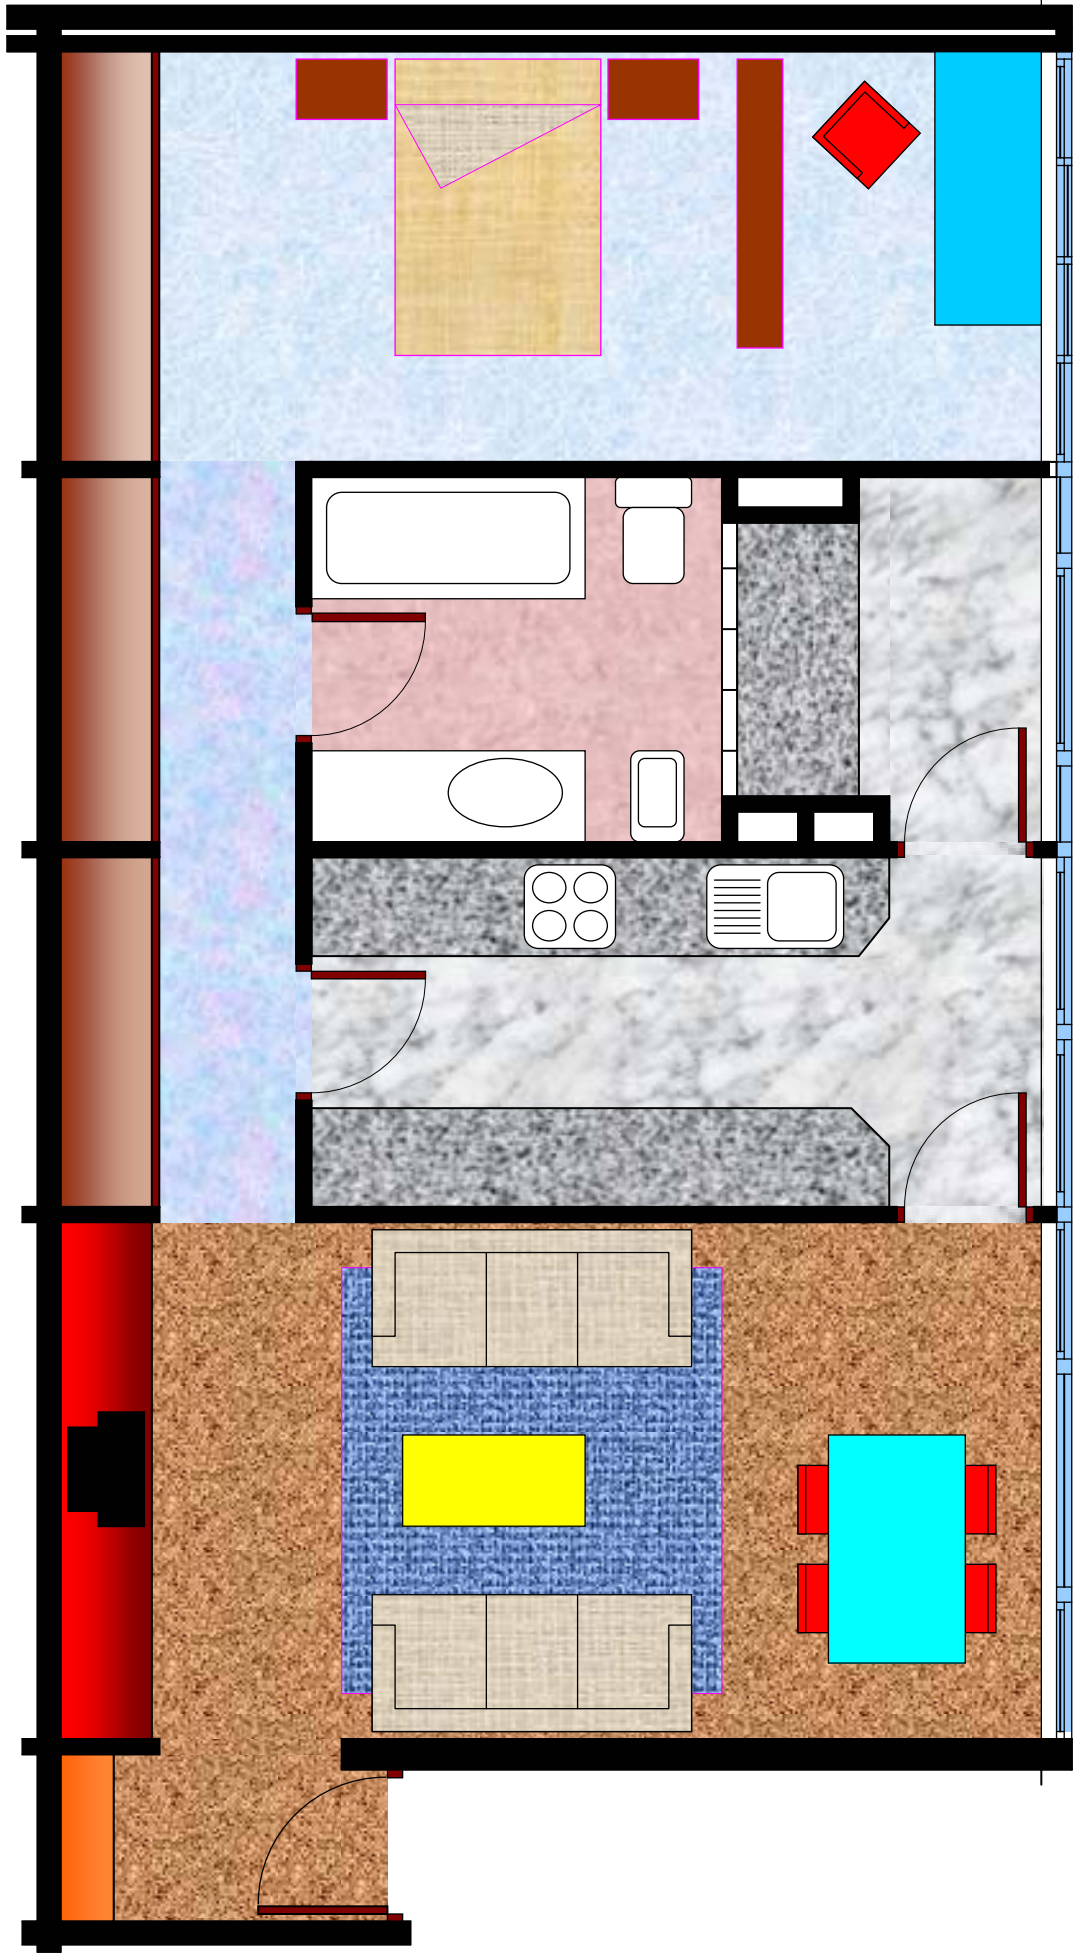

ESCALA : 1 / 50

PLANO DE DISTRIBUCIÓN

PLANO DE AMUEBLAMIENTO

ESCALA : 1 / 50

PLANO DE AMUEBLAMIENTO

ESCALA : 1 / 50

SIMBOLOXÍA ELÉCTRICA	Fluorescente	Punto de luz	Interruptor	Commutador	Commutador de cruce	Base enchufe 10-16 A con TT	Base enchufe 20 A con TT	Base enchufe 25 A con TT	Pulsador	Zumbador	Cadro de mando e protección
ESCALA : 1 / 50			<p style="text-align: center;">PLANO DE ELECTRICIDADE</p>								

SIMBOLOXÍA FONTANERÍA	—○—	Acometida	—X—	Chave Xeral	▀	Contador	—●—	Caldeira	—▲—	hidromezclador	—△—	Billa auga fría	—X—	Chave de paso	—	Cano de cobre auga fría	---	Cano de cobre auga quente
ESCALA : 1 / 50															PLANO DE FONTANERÍA			

SIMBOLOXÍA SANEAMIENTO		Sumidoiro sífónico		Baixante PVC		Bote sífónico		Desague con sífón individual		Desague sen sífón individual		Tubo PVC pendiente >= 1,5 %
ESCALA : 1 / 50			PLANO DE SANEAMENTO									