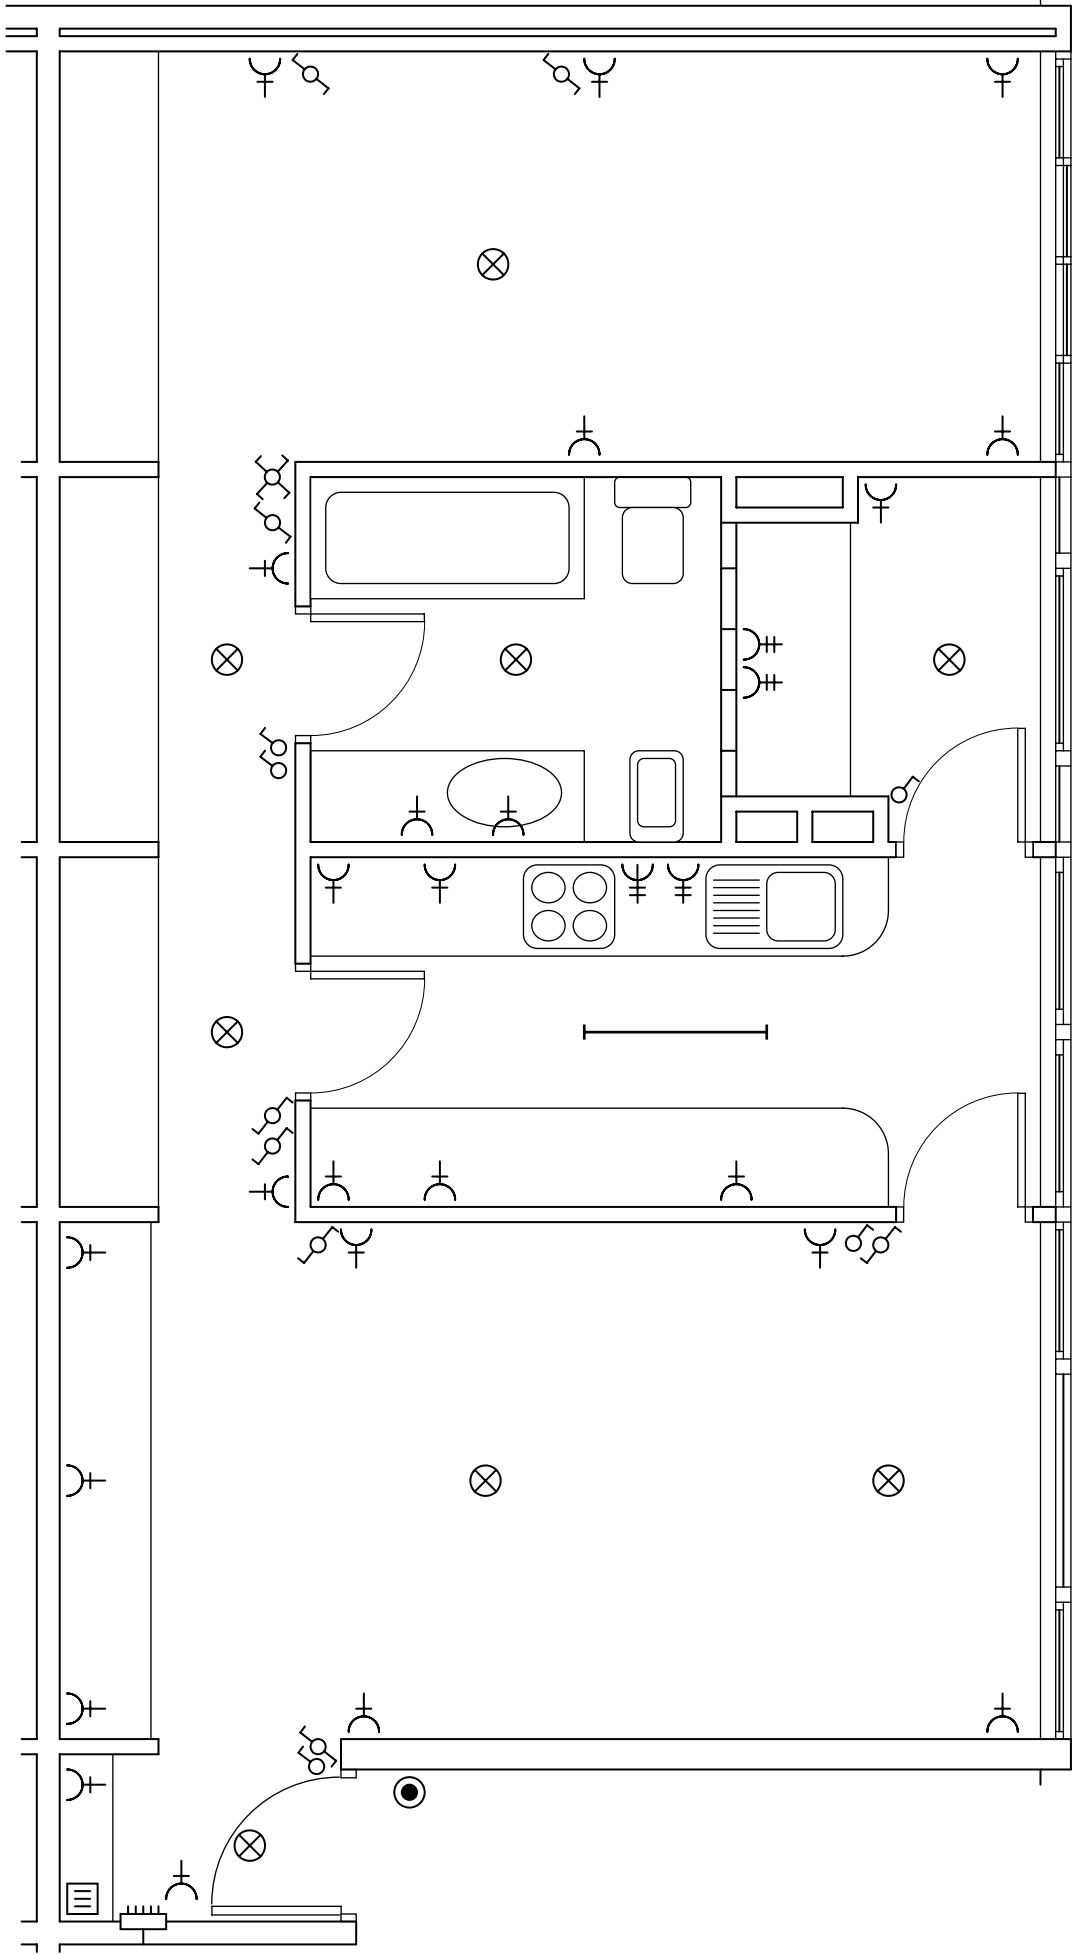

ESCALA : 1 / 50

PLANO DE DISTRIBUCIÓN

PLANO DE AMUEBLAMIENTO

ESCALA : 1 / 50

PLANO DE AMUEBLAMIENTO

ESCALA : 1 / 50

SIMBOLOXÍA ELÉCTRICA	Fluorescente	Punto de luz	Interruptor	Commutador	Commutador de cruce	Base enchufe 10-16 A con TT	Base enchufe 20 A con TT	Base enchufe 25 A con TT	Pulsador	Zumbador	Cadro de mando e protección
ESCALA : 1 / 50			<p style="text-align: center;">PLANO DE ELECTRICIDADE</p>								

SIMBOLOXÍA FONTANERÍA	—○—	Acometida	—X—	Chave Xeral	▀	Contador	—●—	Caldeira	—▲—	hidromezclador	—△—	Billa auga fría	—X—	Chave de paso	—	Cano de cobre auga fría	---	Cano de cobre auga quente
ESCALA : 1 / 50															PLANO DE FONTANERÍA			

SIMBOLOXÍA SANEAMIENTO		Sumidoiro sífónico		Baixante PVC		Bote sífónico		Desague con sífón individual		Desague sen sífón individual		Tubo PVC pendiente >= 1,5 %
ESCALA : 1 / 50			PLANO DE SANEAMENTO									