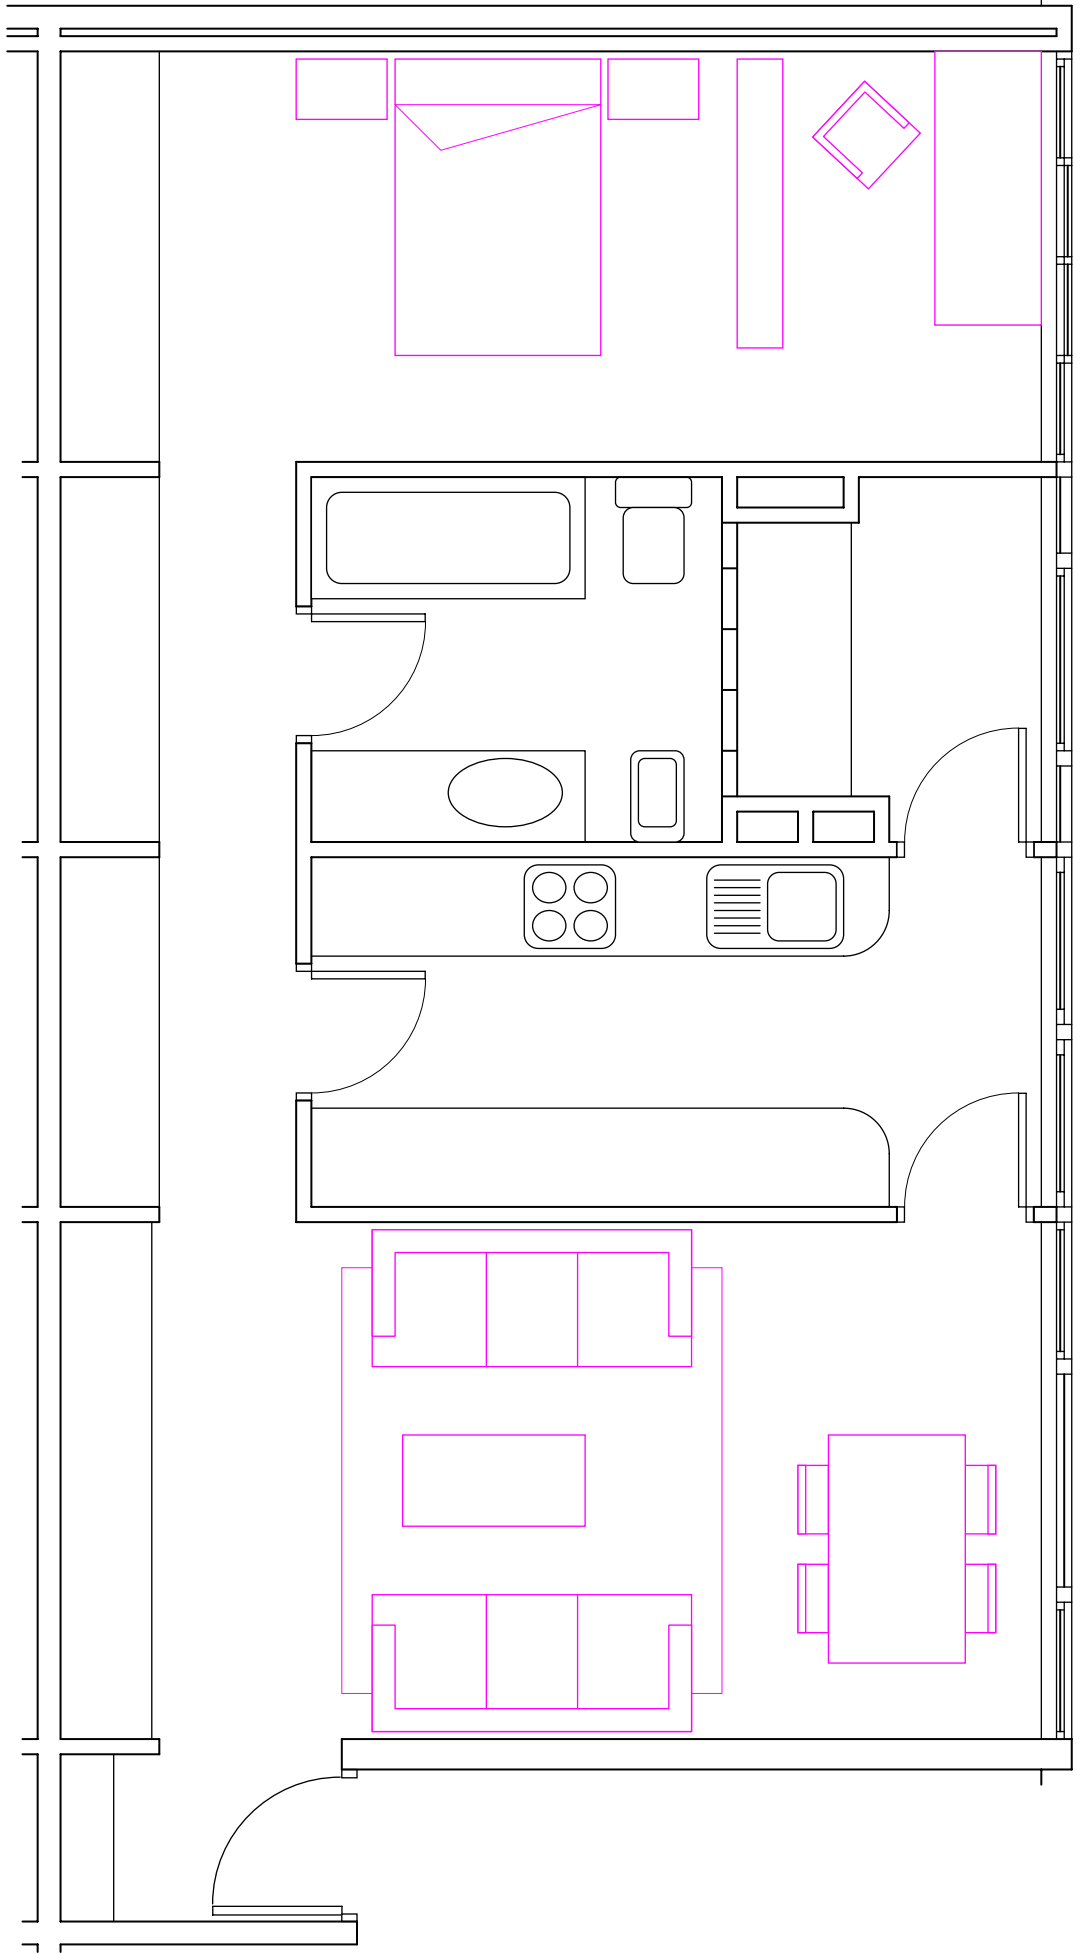

ESCALA : 1 / 50

PLANO DE DISTRIBUCIÓN

PLANO DE AMUEBLAMIENTO

ESCALA : 1 / 50

PLANO DE AMUEBLAMIENTO

ESCALA : 1 / 50

SIMBOLOXÍA ELÉCTRICA	Fluorescente	Punto de luz	Interruptor	Commutador	Commutador de cruce	Base enchufe 10-16 A con TT	Base enchufe 20 A con TT	Base enchufe 25 A con TT	Pulsador	Zumbador	Cadro de mando e protección
ESCALA : 1 / 50			<p style="text-align: center;">PLANO DE ELECTRICIDADE</p>								

SIMBOLOXÍA FONTANERÍA	—○—	Acometida	—X—	Chave Xeral	▀	Contador	—●—	Caldeira	—▲—	hidromezclador	—△—	Billa auga fría	—X—	Chave de paso	—	Cano de cobre auga fría	---	Cano de cobre auga quente
ESCALA : 1 / 50															PLANO DE FONTANERÍA			

SIMBOLOXÍA SANEAMIENTO		Sumidoiro sífónico		Baixante PVC		Bote sífónico		Desague con sífón individual		Desague sen sífón individual		Tubo PVC pendiente >= 1,5 %
ESCALA : 1 / 50			PLANO DE SANEAMENTO									