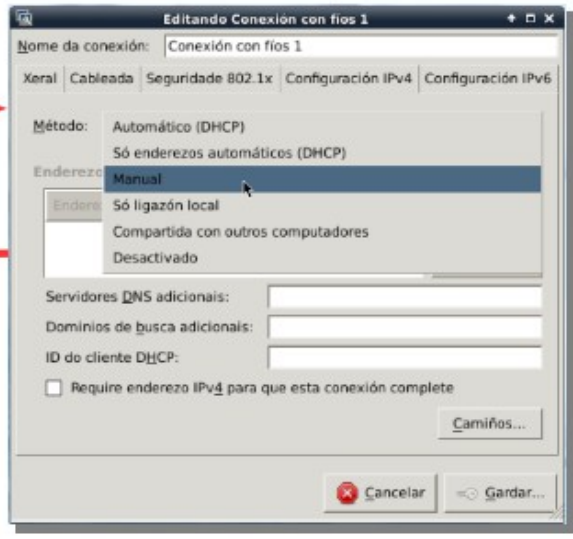

**Tipo de conexión?**

- Conexión cableada
- Conexión sen fíos

**Enderezo**    **Más cara de rede**    **Pasarela**  
69.XX.XX.XX    255.255.255.0    69.XX.XX.XX

**Servidores DNS:** 69.50.2.190,69.50.2.180