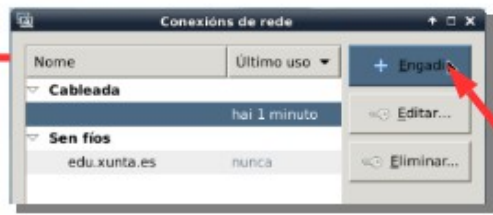

**Tipo de conexión?**

- Conexión cableada
- Conexión sen fíos

**Enderezo**    **Más cara de rede**    **Pasarela**  
69.XX.XX.XX    255.255.255.0    69.XX.XX.XX

**Servidores DNS:** 69.50.2.190,69.50.2.180