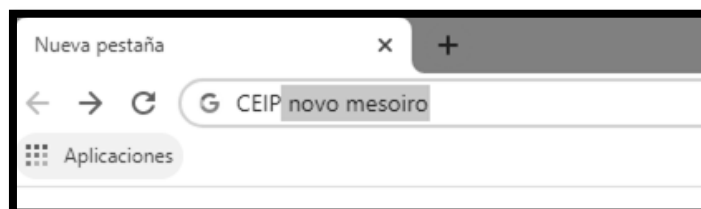

AULA VIRTUAL CEIP NOVO MESOIRO

- Na barra do buscador escribir o nome do noso centro **CEIP NOVO MESOIRO**

- Acceder á páxina do colexio

- Na marxe de cor laranxa, picar onde pon **AULA VIRTUAL**

- Na marxe superior esquerda picar en acceder