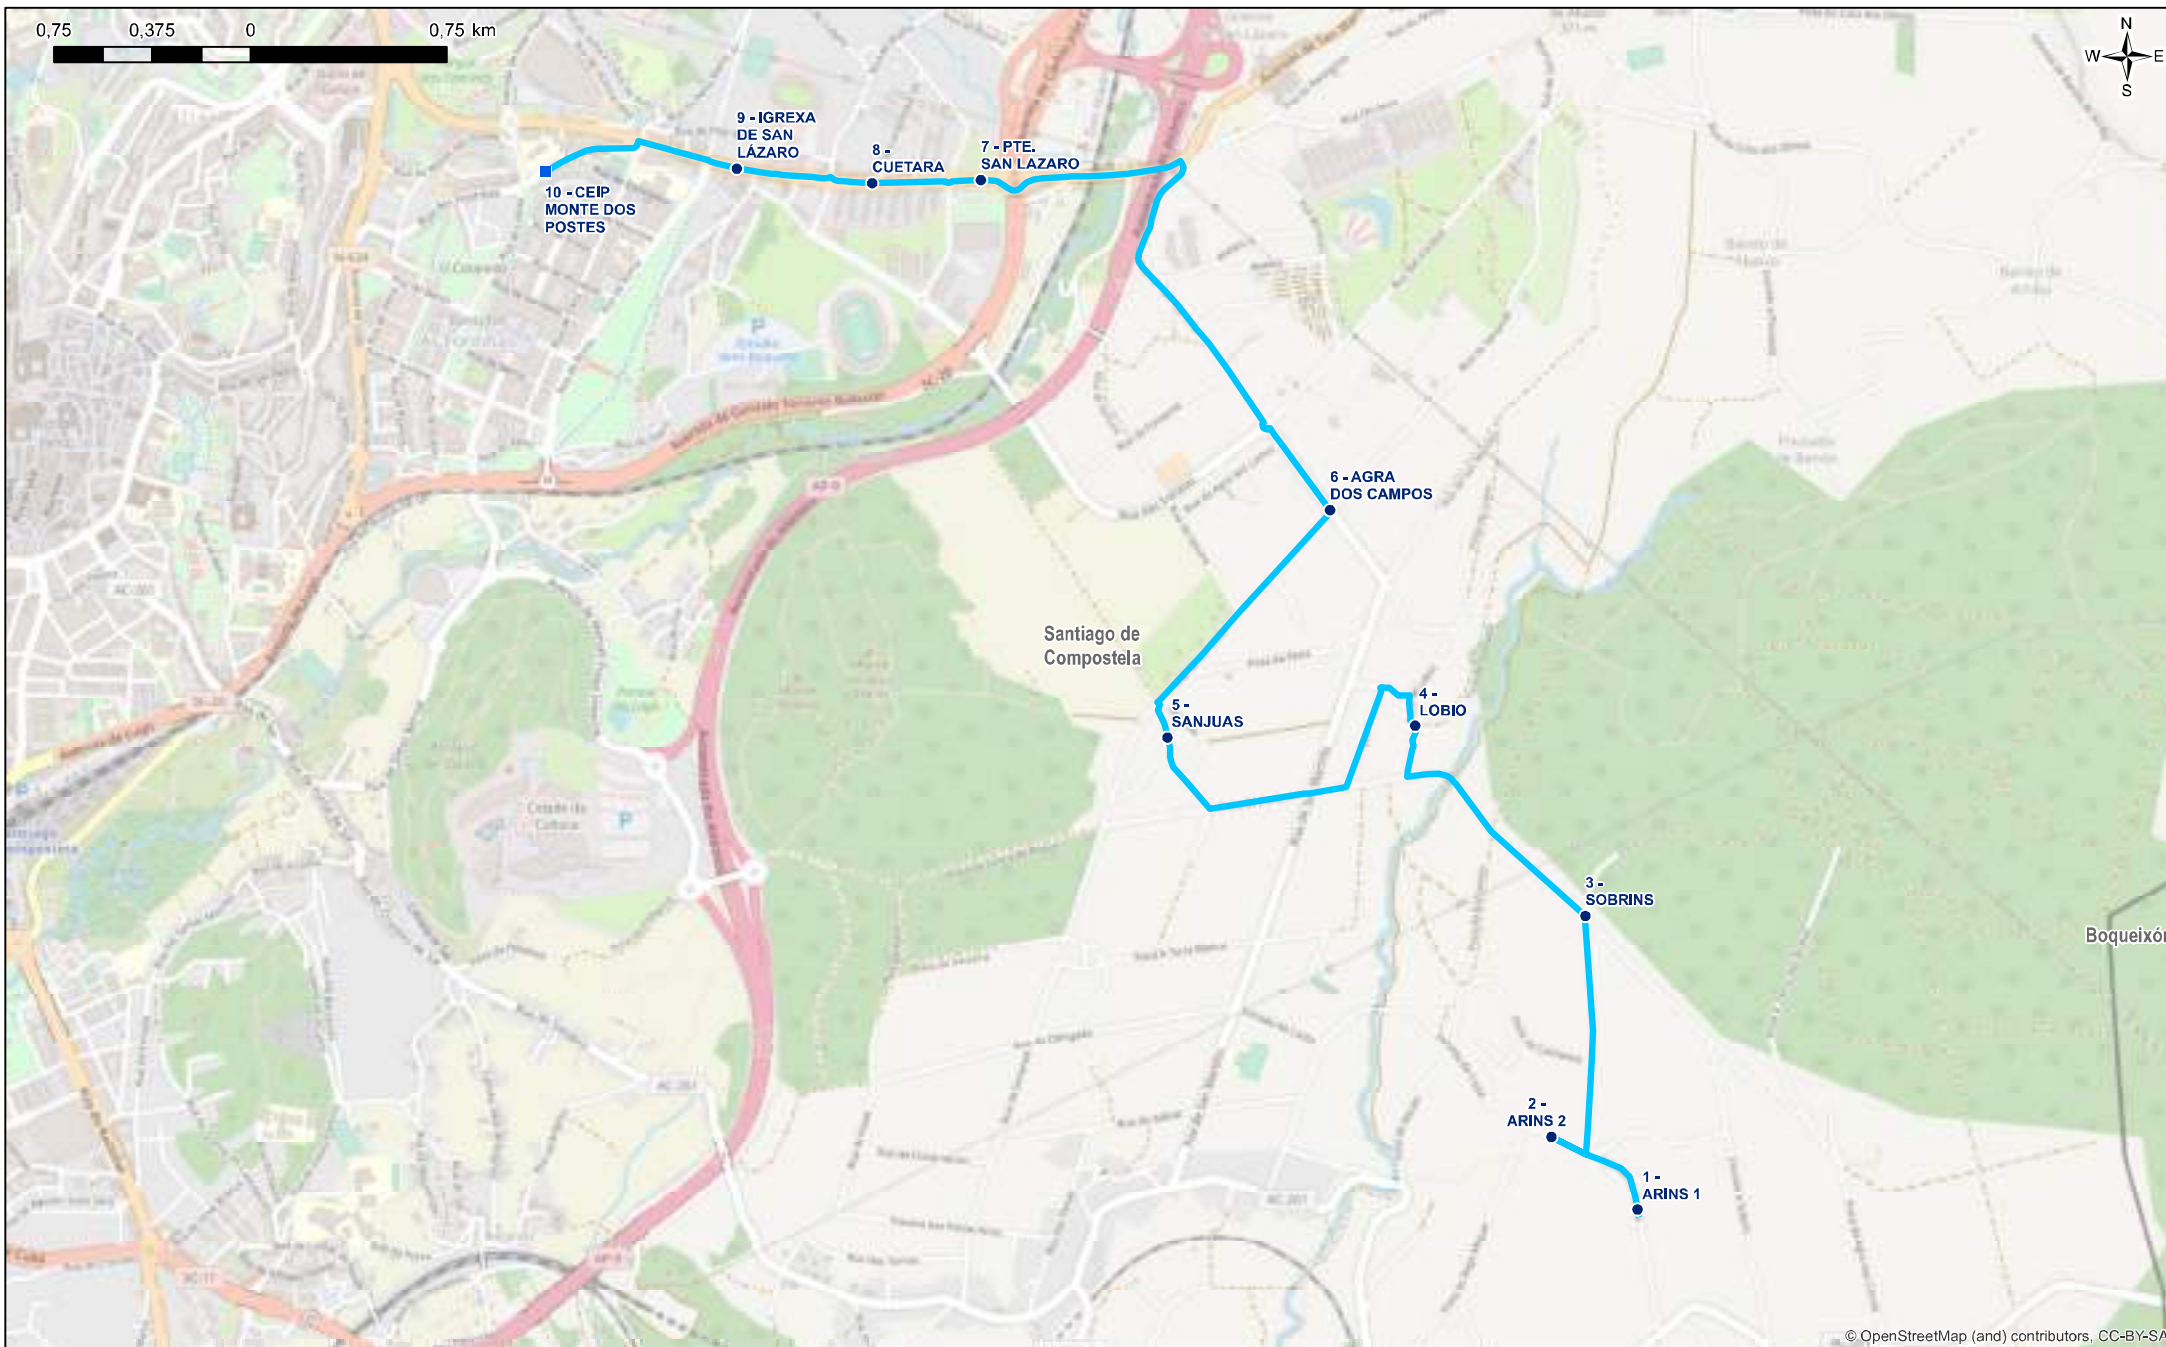

### RECORRIDO DE LA RUTA

#### Leyenda

-  Limite Concello
-  Itinerario
-  Parada
-  Centro Educativo

© OpenStreetMap (and) contributors. CC-BY-SA

### RECORRIDO DE LA RUTA

Contrato: ED1506  
 SANTIAGO DE COMPOSTELA NORTE - TEO  
 Ruta: ED150630  
 AVDA. DE LUGO - CEIP MONTE DOS POSTES

#### Legenda

-  Limite Concello
-  Itinerario
-  Parada
-  Centro Educativo