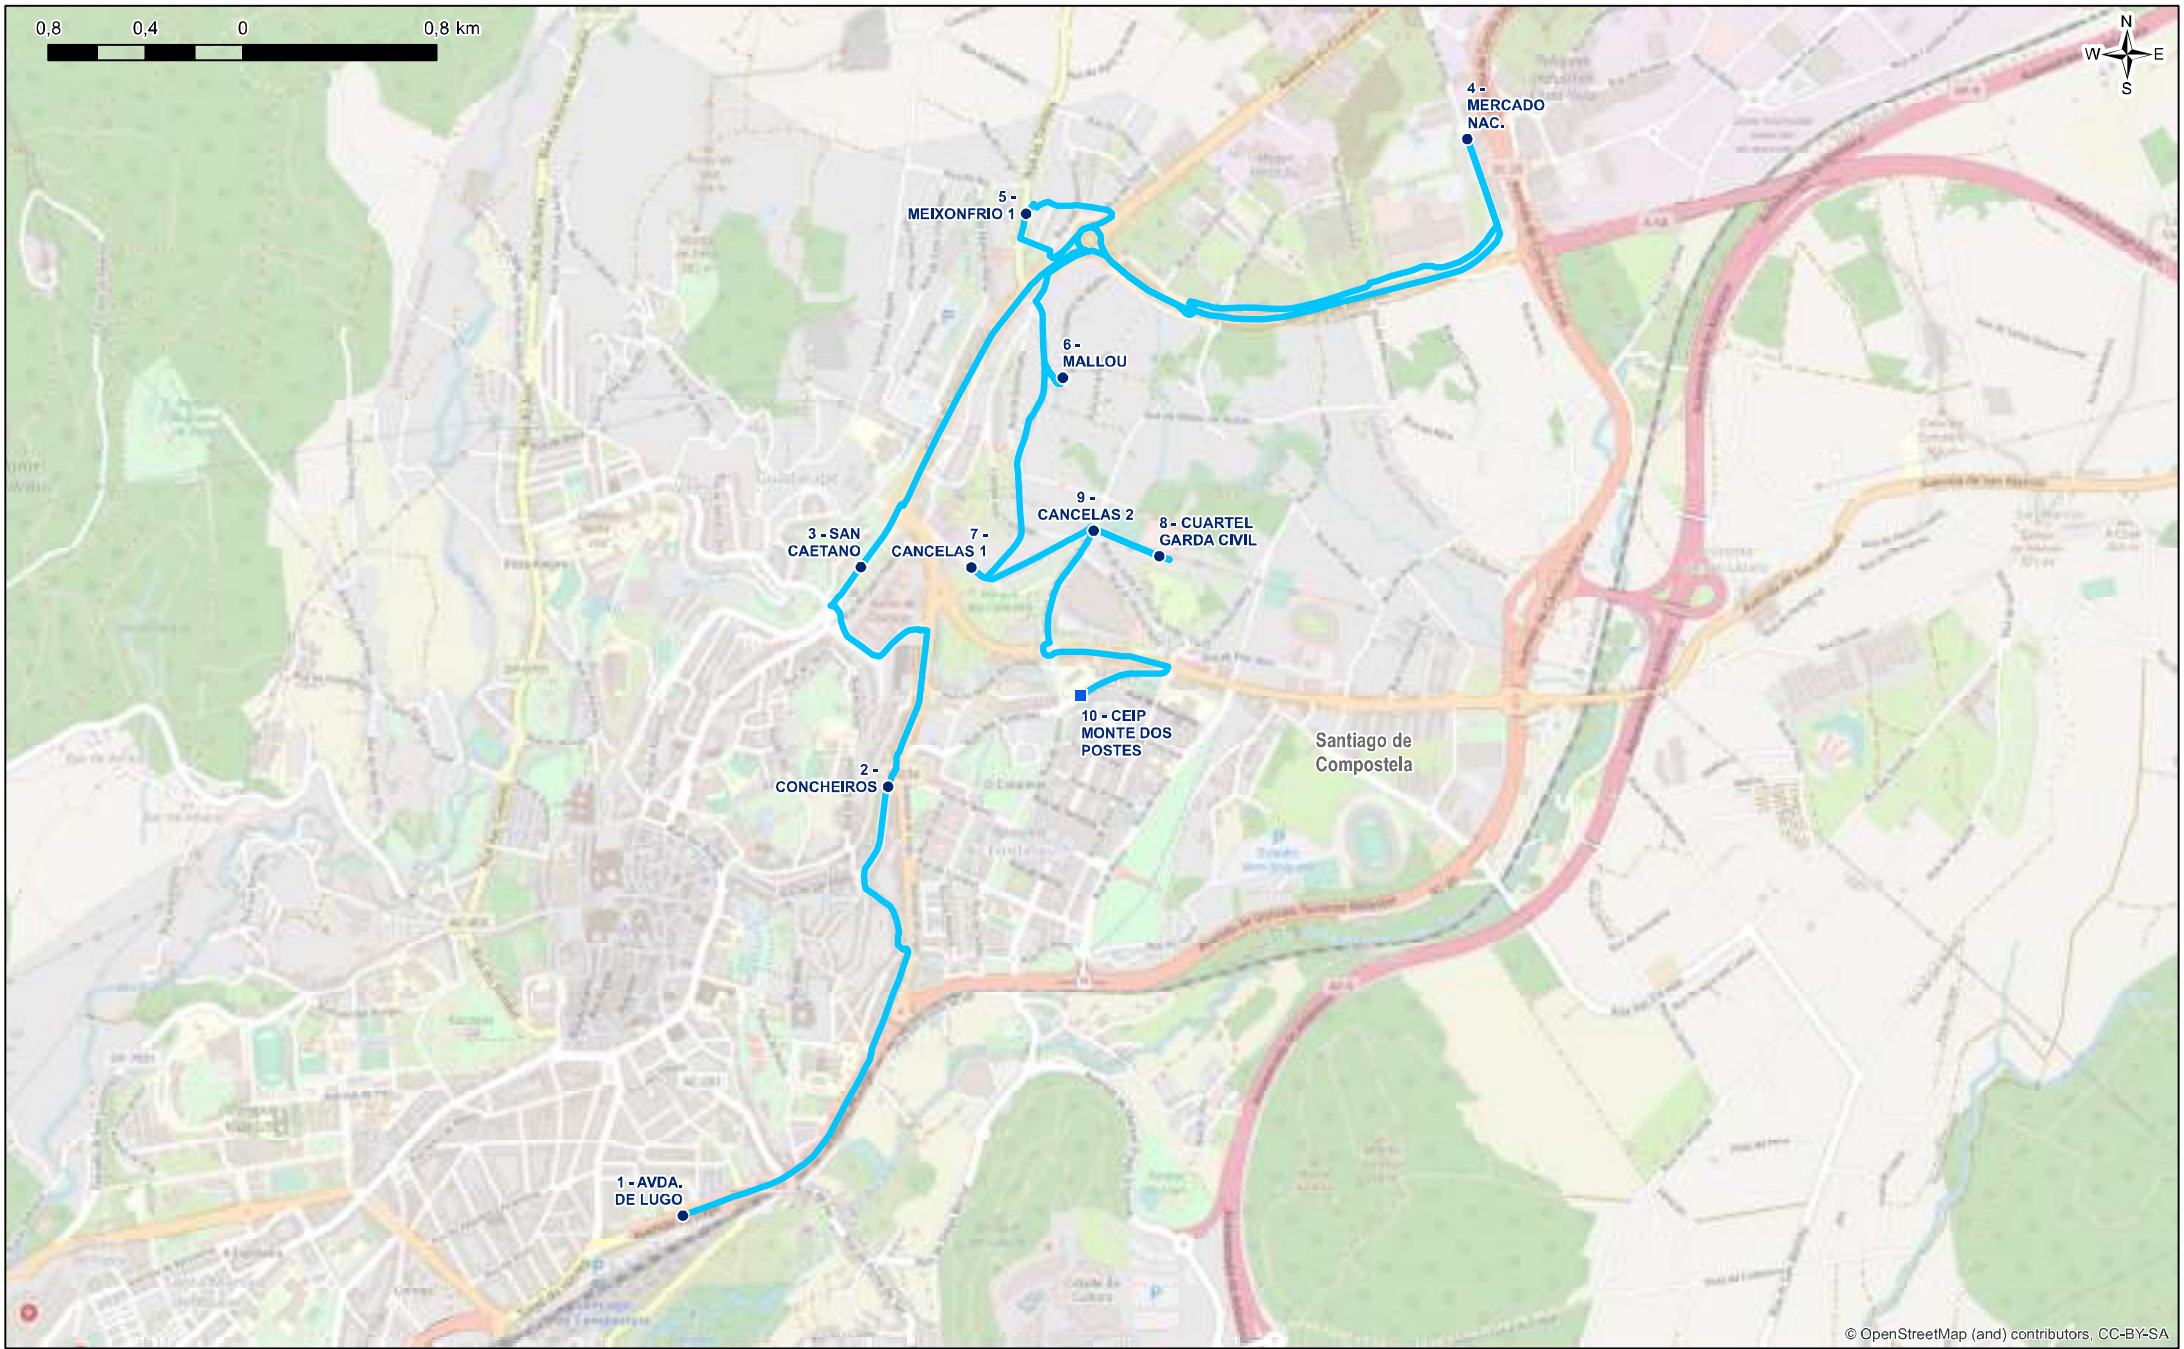

### RECORRIDO DE LA RUTA

### RECORRIDO DE LA RUTA

Contrato: ED1506  
 SANTIAGO DE COMPOSTELA NORTE - TEO

Ruta: ED150629  
 POLIGONO TAMBRE ITV - CEIP MONTE DOS POSTES

#### Leyenda

-  Limite Concello
-  Itinerario
-  Parada
-  Centro Educativo

© OpenStreetMap (and) contributors. CC-BY-SA

### RECORRIDO DE LA RUTA

Contrato: ED1506  
 SANTIAGO DE COMPOSTELA NORTE - TEO  
 Ruta: ED150630  
 AVDA. DE LUGO - CEIP MONTE DOS POSTES