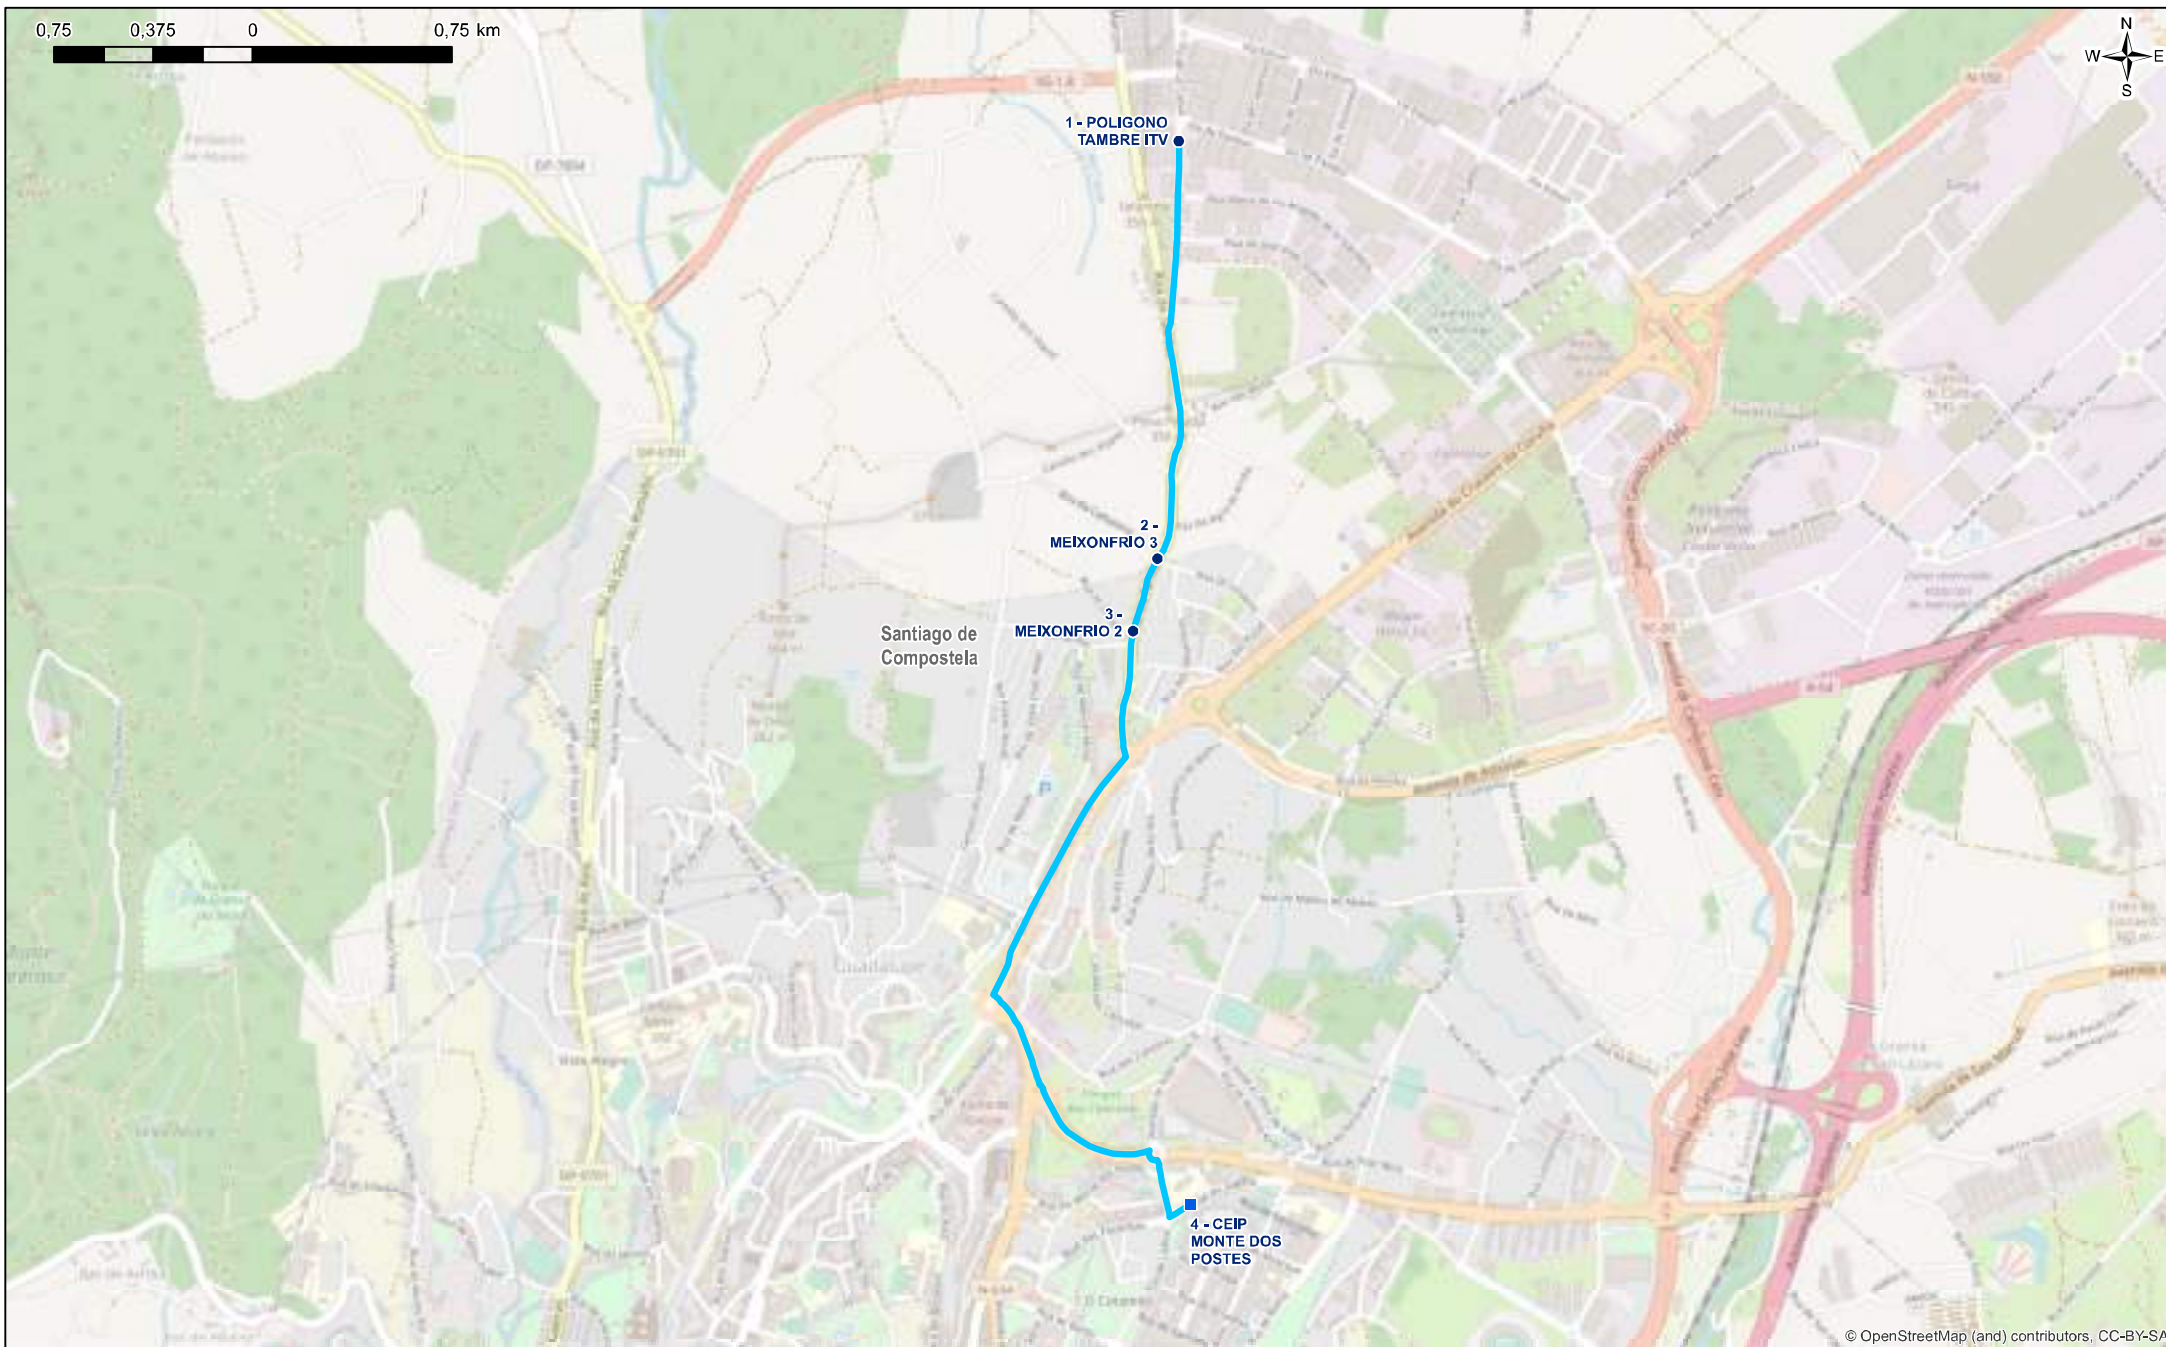

### RECORRIDO DE LA RUTA

Contrato: ED1506  
 SANTIAGO DE COMPOSTELA NORTE - TEO  
 Ruta: ED150627  
 MUIÑA 2 - CEIP MONTE DOS POSTES

### Leyenda

-  Limite Concello
-  Itinerario
-  Parada
-  Centro Educativo

© OpenStreetMap (and) contributors. CC-BY-SA

### RECORRIDO DE LA RUTA

### RECORRIDO DE LA RUTA

Contrato: ED1506  
 SANTIAGO DE COMPOSTELA NORTE - TEO

Ruta: ED150629  
 POLIGONO TAMBRE ITV - CEIP MONTE DOS POSTES