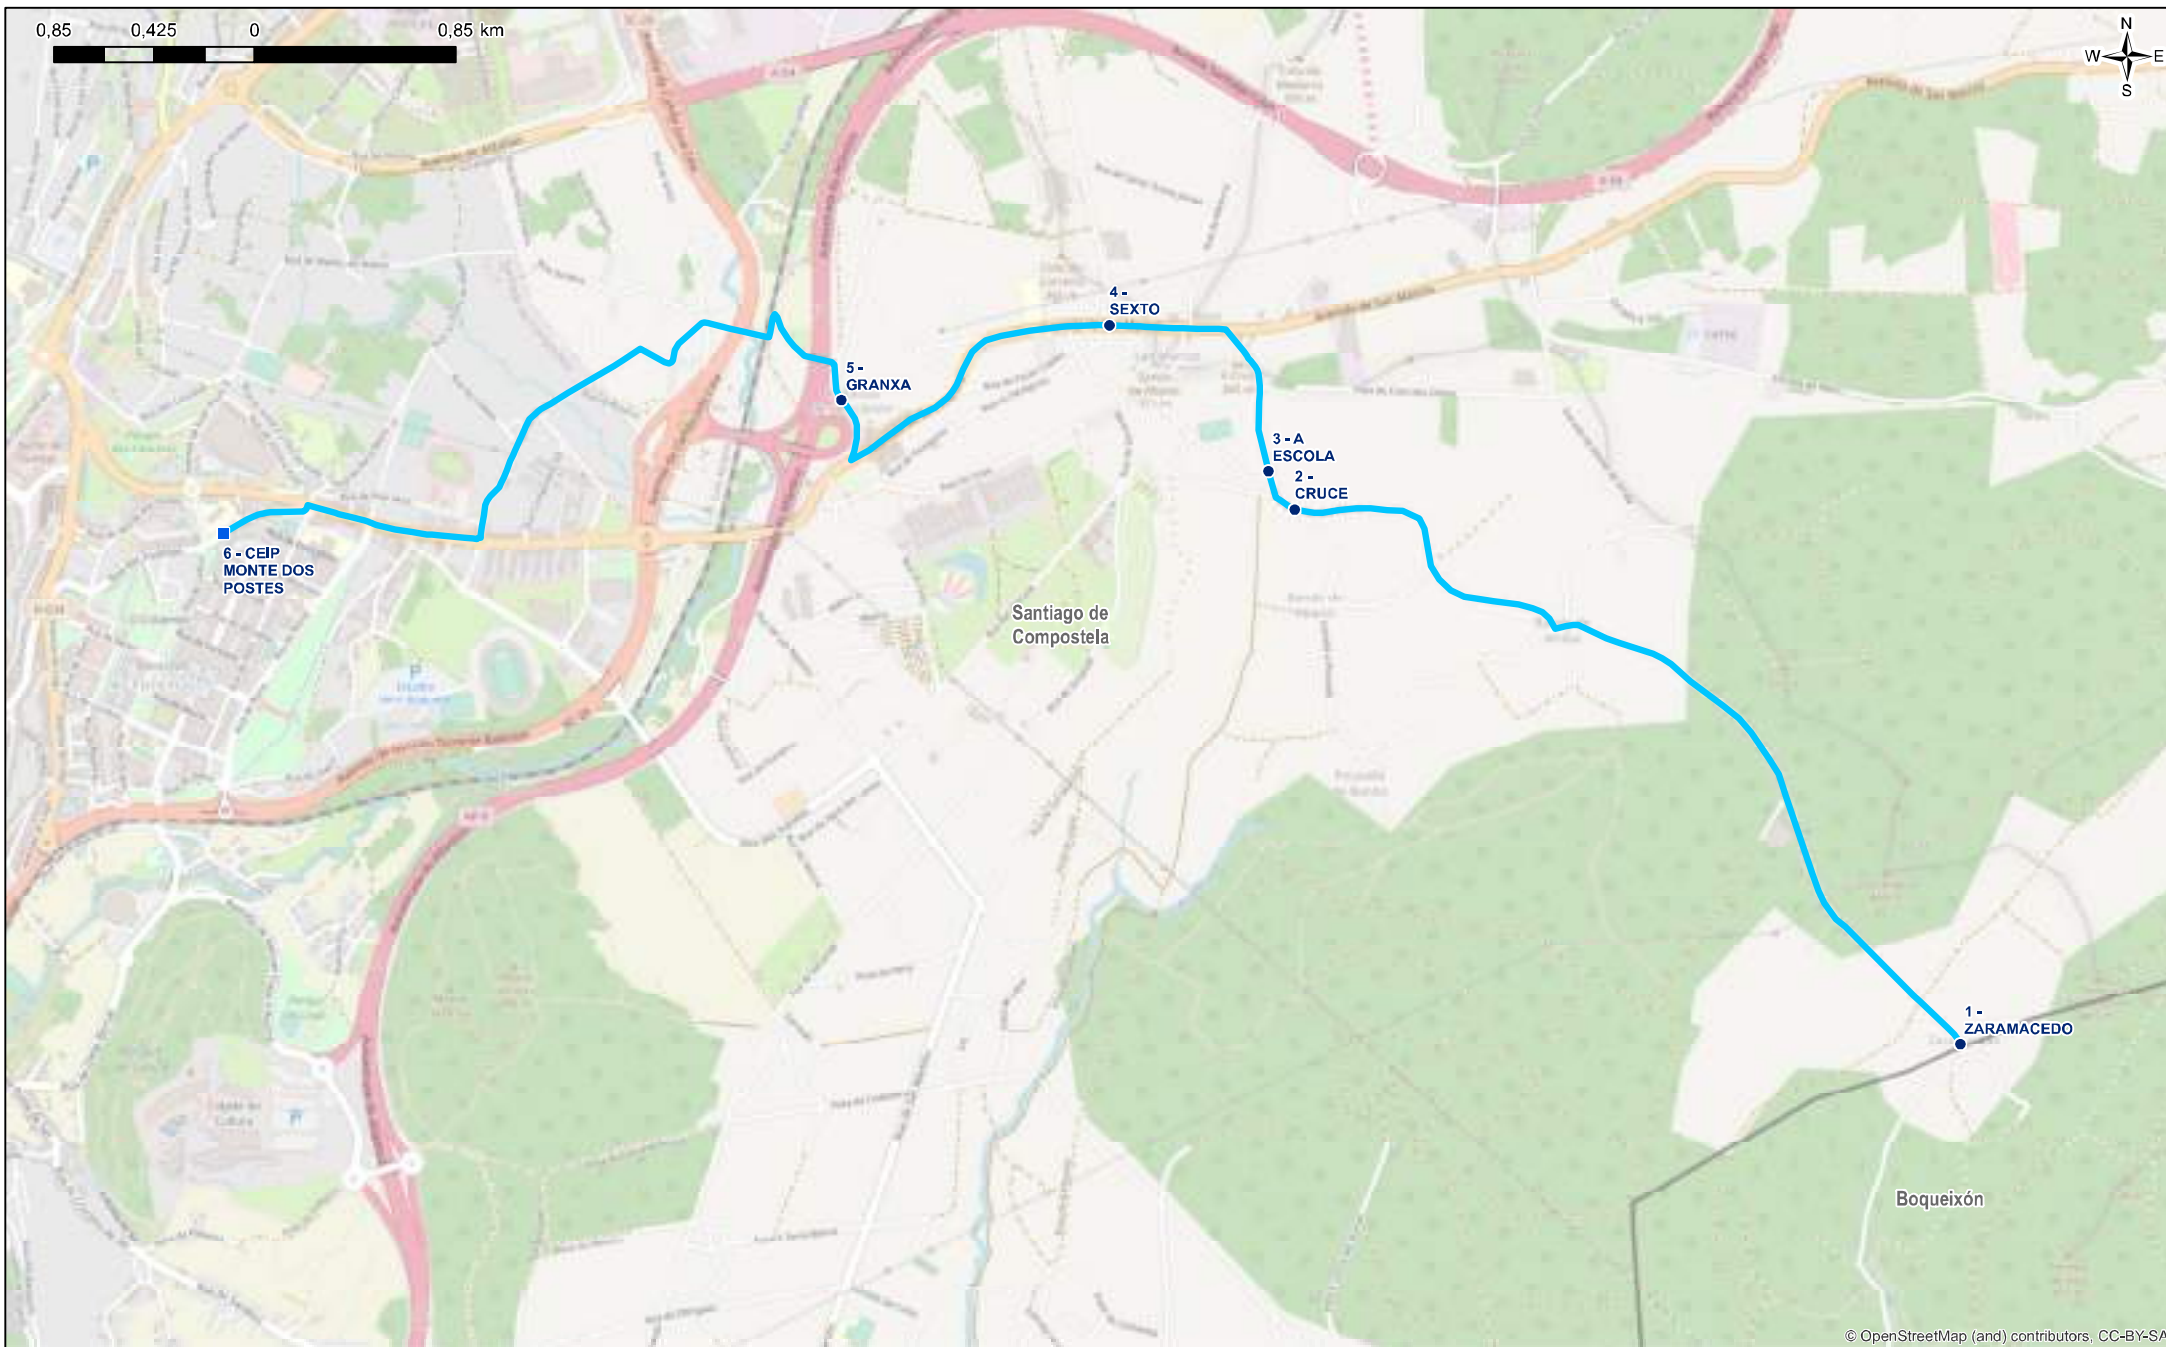

© OpenStreetMap (and) contributors. CC-BY-SA

RECORRIDO DE LA RUTA