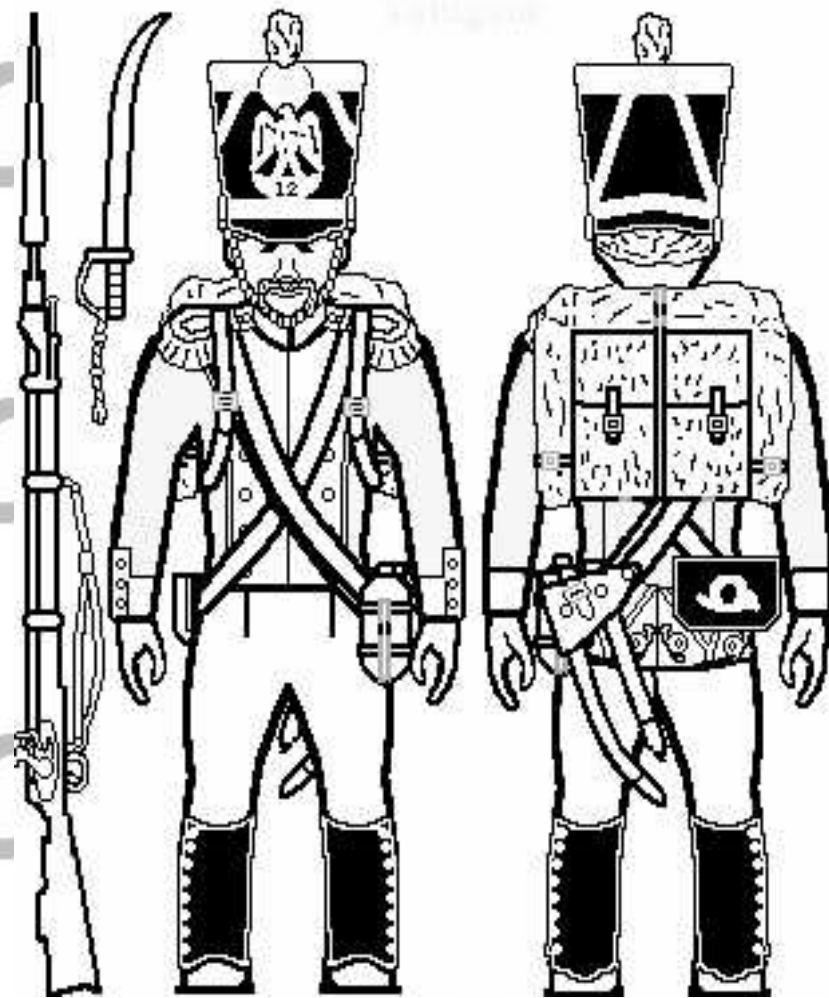

Pinta cada silueta tendo en conta os datos que figuran nas fichas sobre a **Infantería**.

Tacha o sabre nos uniformes que non o leven.

Podes consultar máis tipos de **sombreiros** na seguinte páxina web:

http://images.google.es/imgres?imgurl=http://napoleonistyka.atspace.com/voltigeur_in_greatcoat.gif&imgrefurl=http://napoleonistyka.atspace.com/napoleonic_uniforms.html&usq=__goUty-7hOZEeUPIE0UHGULKG2Q8=&h=348&w=152&sz=20&hl=es&start=50&um=1&tbnid=stnzhHgXSNFwvM:&tbnh=120&tbnw=52&prev=/images%3Fq%3Dvoltigeur%26start%3D36%26ndsp%3D18%26um%3D1%26hl%3Des%26sa%3DN

FUSILEIRO

GRANADEIRO

VOLTIGUEUR (de Infantería Regular)

CAZADOR

CARABINEIRO

VOLTIGUEUR (de Infantaría lixeira)