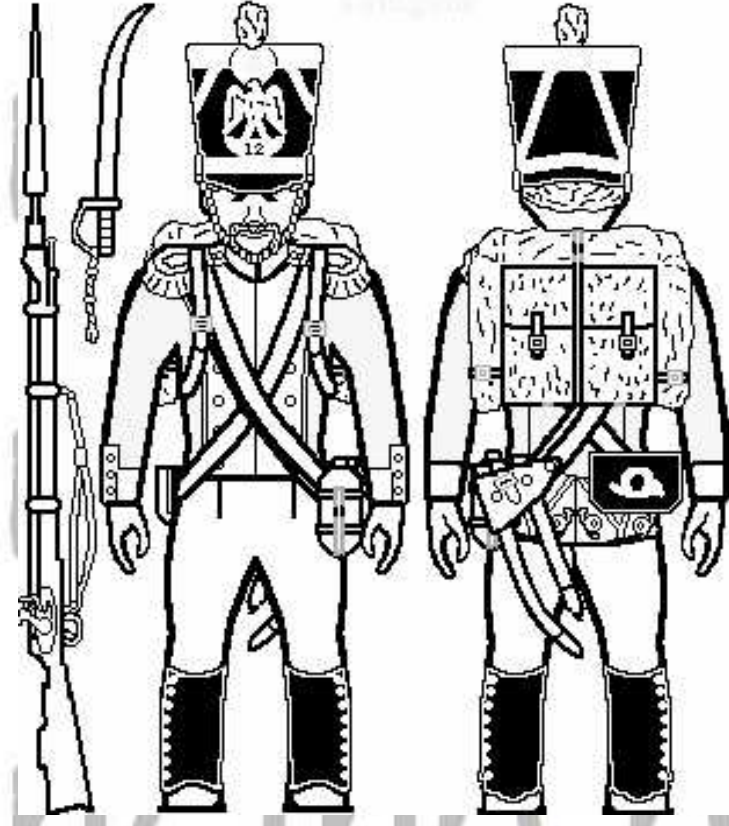

GRANADEIRO