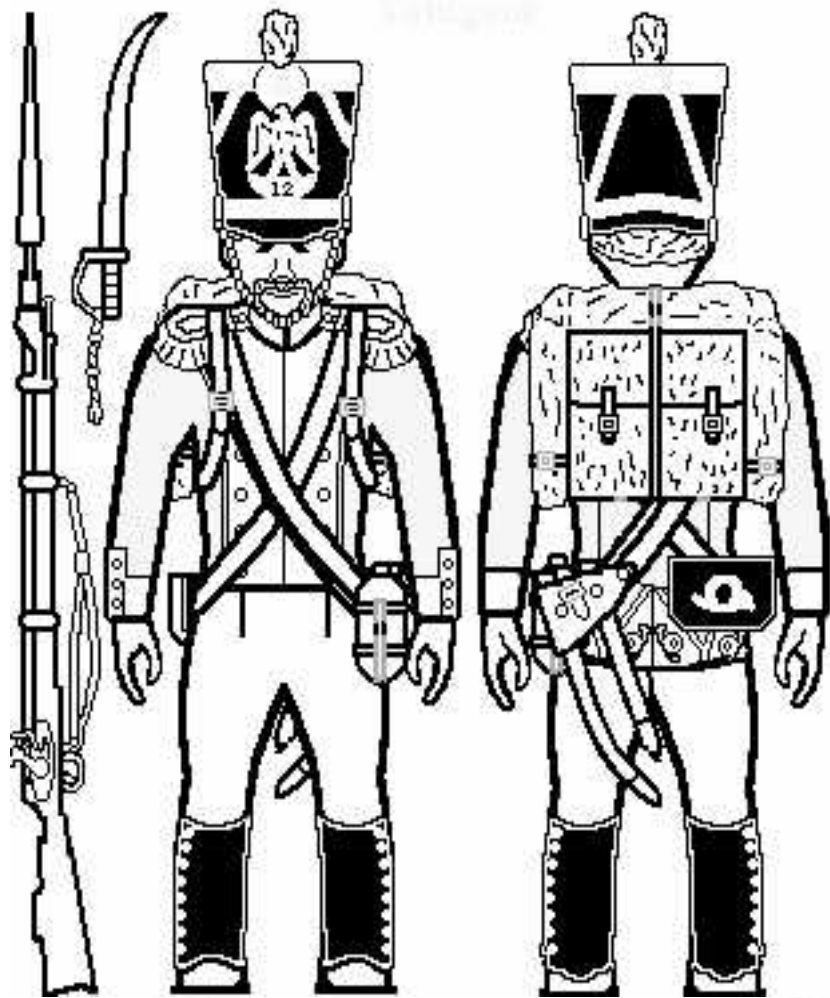

Pinta cada silueta tendo en conta os datos que figuran nas fichas sobre a **Infantería**.

Tacha o sabre nos uniformes que non o leven.

Podes consultar máis tipos de **sombreiros** na seguinte páxina web:

http://images.google.es/imgres?imgurl=http://napoleonistyka.atspace.com/voltigeur_in_greatcoat.gif&imgrefurl=http://napoleonistyka.atspace.com/napoleonic_uniforms.html&usq=__goUty-7hOZEeUPIE0UHGULKG2Q8=&h=348&w=152&sz=20&hl=es&start=50&um=1&tbnid=stnzhHgXSNFwvM:&tbnh=120&tbnw=52&prev=/images%3Fq%3Dvoltigeur%26start%3D36%26ndsp%3D18%26um%3D1%26hl%3Des%26sa%3DN

FUSILEIRO

GRANADEIRO

VOLTIGUEUR (de Infantería Regular)

CAZADOR

CARABINEIRO

VOLTIGUEUR (de Infantaría lixeira)