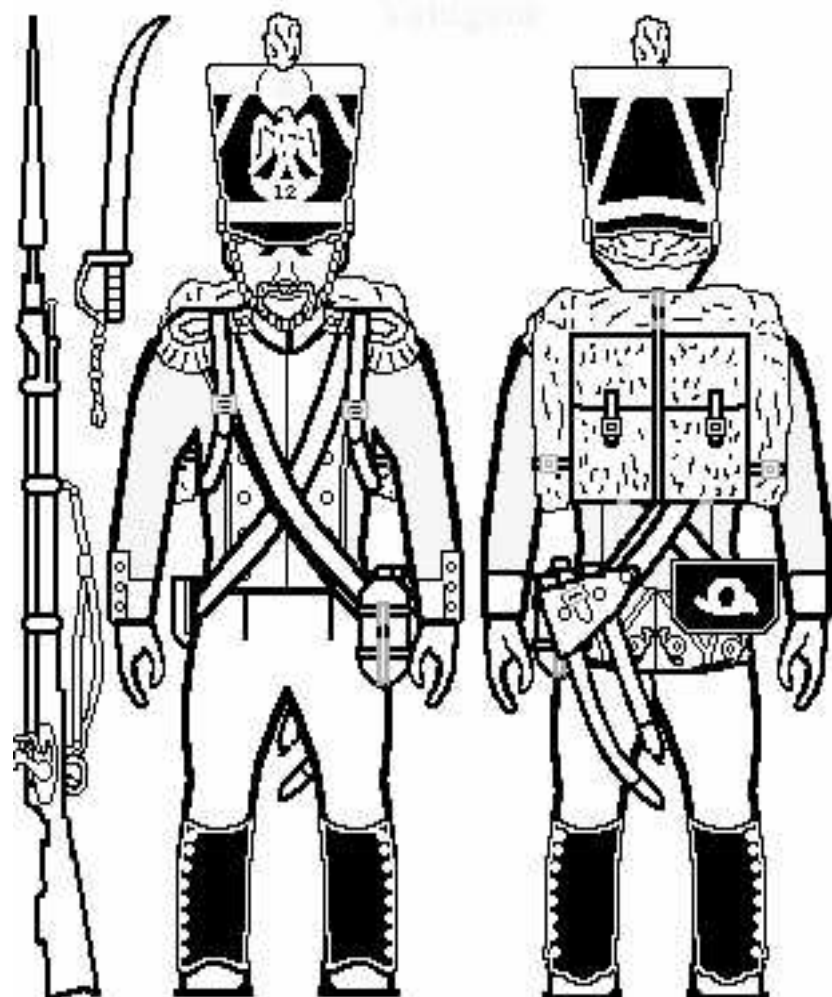

VOLTIGUEUR (de Infantería Regular)