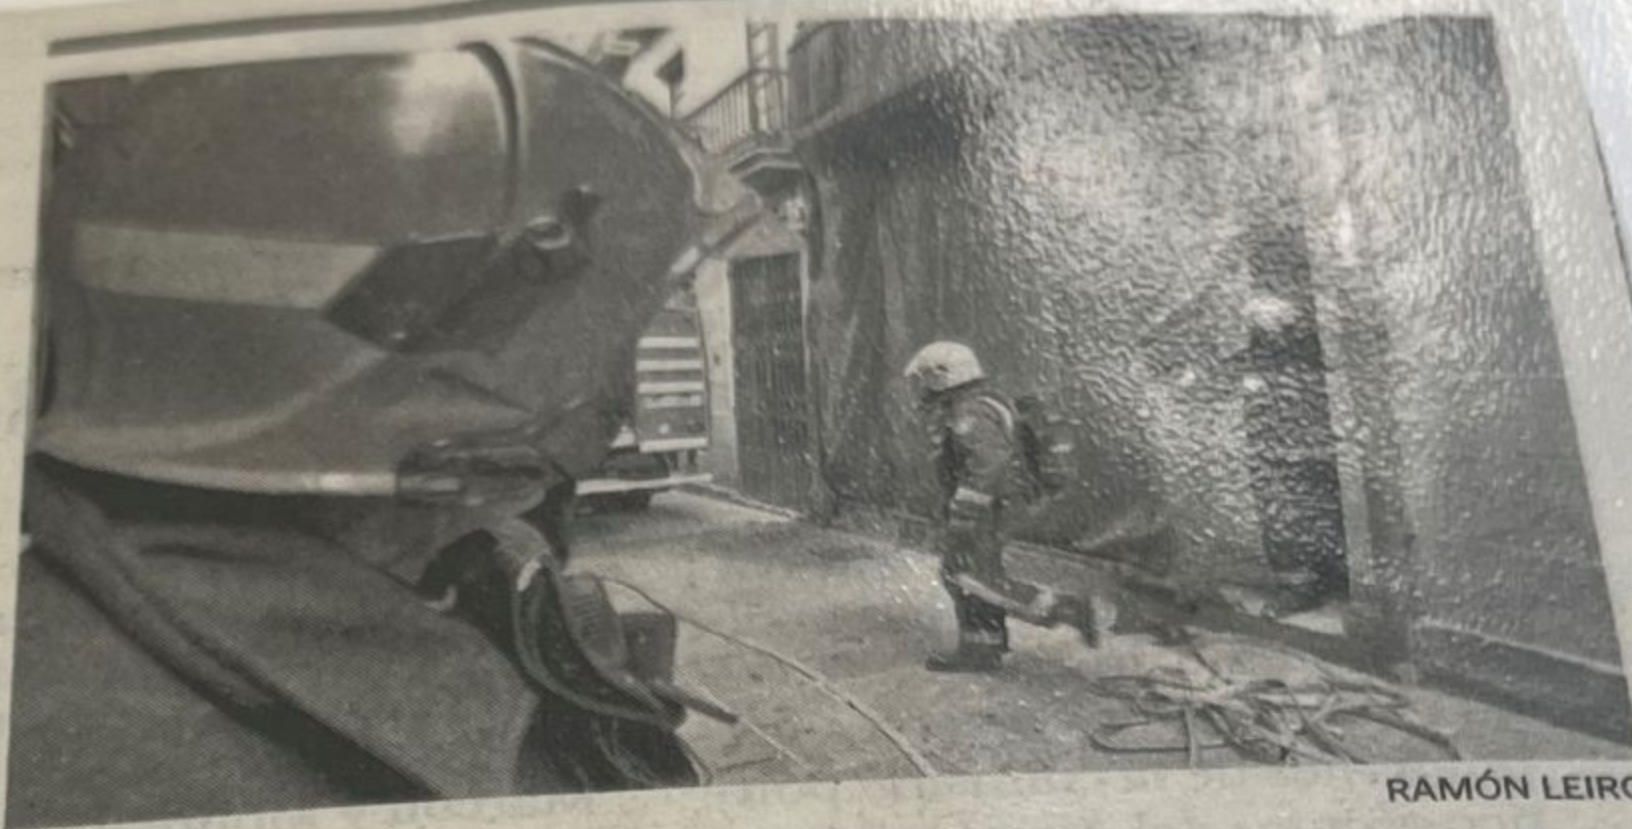

■ **BREVES**

▼ **OBRAS PENDIENTES**

**Denuncias defectos
en los baños del
CEIP de Campolongo**

La concejala del PP, Beatriz Lago, denunció ayer las deficiencias de los cuartos de baño del colegio público de Campolongo "que impiden que muchas niñas los utilicen". Recuerda que el anterior edil de Educación se comprometió a subsanar las deficiencias, pero continúan las quejas de los padres, por lo que pregunta al nuevo edil del área si se mantiene el compromiso.

RAMÓN LEIRO

CONATO EN EL CASCO HISTÓRICO. Los bomberos no pudieron determinar ayer el origen de un fuego en el almacén del tejado de una vivienda antigua y deshabitada de la calle San Román.

Evacuan el Colegio Campolongo en escasos minutos por un fuego en un cuadro eléctrico del centro

LA VOZ | PONTEVEDRA

■ Los bomberos de Pontevedra resaltaron ayer la celeridad y organización con la que actuaron los responsables del Colegio de Campolongo al evacuar a los alumnos por un pequeño fuego en un cuadro eléctrico del centro educativo.

El suceso se produjo pocos minutos antes de las diez de la mañana, cuando los funcionarios municipales

fueron alertados desde el colegio pontevedrés. En pocos minutos, los profesores y la dirección habían procedido a la evacuación de los estudiantes, al tiempo que los bomberos comprobaron el origen del incidente.