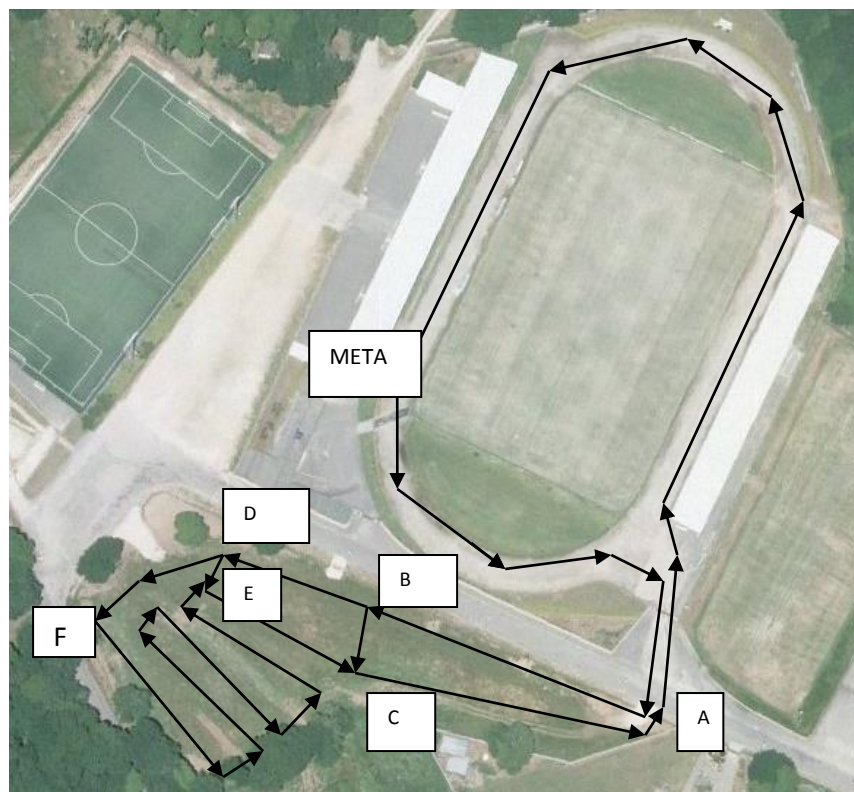

CLASIFICATORIA CAMPO A TRAVÉS 28-01-18 VILALBA

CIRCUITO E DISTANCIAS

VOLTA PEQUENA	A-B-C-A	150mts
VOLTA MEDIANA	A-B-D-E-C-A	250mts
VOLTA GRANDE	A-B-D-F-E-C-A	550mts.
DESDE SAIDA A –A		250mts
DESDE – A á META		350mts

HORA	CATEGORIAS	CIRCUITO	DISTANCIAS
11,00	BENXAMIN FEMENINO	Saída –A-PEQUENA-META	650mts
11,05	BENXAMIN MASCULINO	Saída –A-PEQUENA-META	650mts
11,15	ALEVIN FEMENINO	Saída-A-MEDIANA-META	800mts
11,30	ALEVIN MASCULINO	Saída-A-PEQUENA-GRANDE-META	1.050mts
11,45	INFANTIL FEMENINO	Saída-A-PEQUENA+GRANDE-META	1050mts
12,00	INFANTIL MASCULINO	Saída-A-1 MEDIANA-GRANDE-META	1200mts
12,15	CADETE FEMENINO	Saída-A-1MEDIANA- GRANDE-META	1200mts
12,30	CADETE MASCULINO	Saída A-MEDIANA+3 GRANDES +META	2500mts